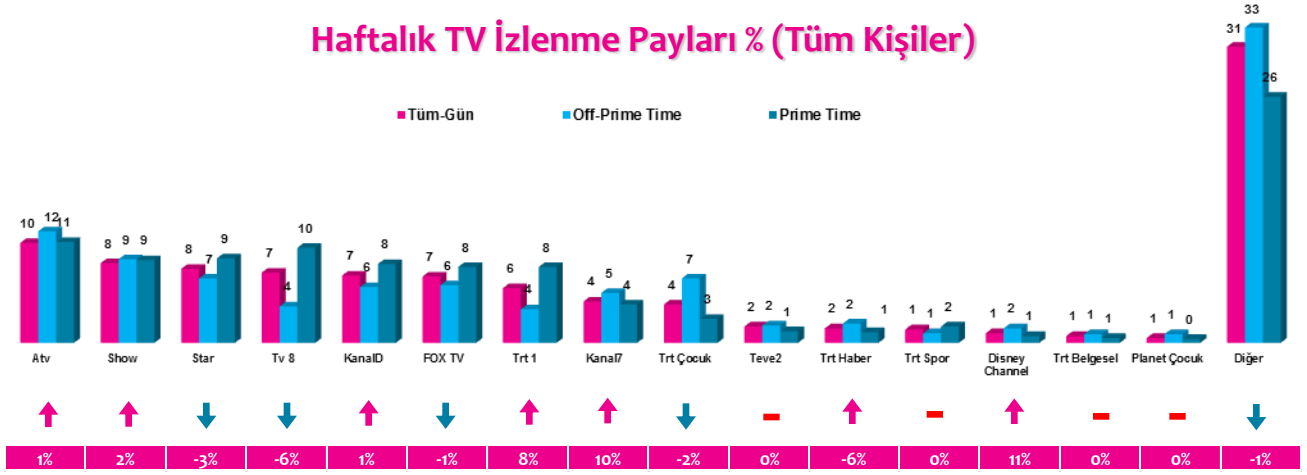

Haftalık TV İzlenme Payları % (Tüm Kişiler)

İlk 25 TV Programı (Tüm Kişiler)

No	Kanal	Program	Yayın Günü	Rating (%)	Share (%)
1	TRT 1	DİRİLİŞ ERTUĞRUL	Çarşamba	13,4	26
2	TRT 1	BEŞİKTAŞ-OLYMPIACOS UEFA AVRUPA LİGİ KARŞILAŞMASI	Perşembe	11,3	21,9
3	ATV	EŞKİYA DÜNYAYA HÜKÜMDAR OLMAZ	Salı	9,6	18,9
4	SHOW TV	İÇERDE	Pazartesi	9,3	17,6
5	ATV	KIRGIN ÇİÇEKLER	Pazartesi	8,3	18,7
6	TV8	SURVIVOR	Pazartesi	8,2	16,4
7	STAR TV	ANNE	Salı	8,2	16
8	TV8	SURVIVOR	Cumartesi	8,1	17,3
9	ATV	AŞK VE MAVİ	Cuma	7,7	15,1
10	TV8	SURVIVOR	Salı	7,4	14,6
11	KANAL D	ARKA SOKAKLAR	Cuma	6,9	14
12	TV8	O SES TÜRKİYE FİNAL	Pazar	6,6	15,2
13	TV8	SURVIVOR	Cuma	6,5	13,3
14	SHOW TV	YENİ GELİN	Cumartesi	6,5	15,3
15	SHOW TV	SHOW ANA HABER	Salı	5,8	13
16	FOX TV	KALBİMDEKİ DENİZ	Cumartesi	5,8	12,5
17	FOX TV	ÇOBAN YILDIZI	Perşembe	5,7	11,8
18	FOX TV	FATİH PORTAKAL İLE FOX ANA HABER	Salı	5,6	13,5
19	STAR TV	KARA SEVDA	Çarşamba	5,4	11,2
20	KANAL D	VATANIM SENSİN	Perşembe	5,1	10,6
21	ATV	ATV ANA HABER	Salı	5	13,1
22	ATV	CUMHURBAŞKANI İLE GÜNDEM ÖZEL	Pazartesi	4,8	10,9
23	ATV	MÜGE ANLI İLE TATLI SERT	Çarşamba	4,8	25
24	STAR TV	HAYAT BAZEN TATLIDIR	Pazar	4,8	9,8
25	STAR TV	CESUR VE GÜZEL	Perşembe	4,7	9,7

4 Zaman Dilimi - İlk 5 TV Programı

Saat Dilimi	No	Kanal	Program	Rating%
09:00-14:00 Sabah Kadın Kuşağı Hedef Kitle: Ev Kadınları	1	ATV	MÜGE ANLI İLE TATLI SERT	8,3
	2	FOX TV	KAYBOLAN ÇİÇEKLER	3,3
	3	SHOW TV	GELİN EVİ	2,9
	4	KANAL D	KISMETSE OLUR	2,8
	5	SHOW TV	TURGAY BAŞYAYLA İLE LEZZET YOLCULUĞU	2,6
14:00-18:30 Öğlen Kadın Kuşağı Hedef Kitle: Ev Kadınları	1	ATV	ESRA EROL'DA	7,3
	2	SHOW TV	EVLENECEKSEN GEL	6,6
	3	STAR TV	BENİ AFFET	5,5
	4	STAR TV	ZUHAL TOPAL'LA	5,5
	5	TRT 1	ADINI SEN KOY	3,9
18:30-20:00 Ana Haber Kuşağı Hedef Kitle: Tüm Kişiler	1	SHOW TV	SHOW ANA HABER	5,8
	2	FOX TV	FATİH PORTAKAL İLE FOX ANA HABER	5,6
	3	ATV	ATV ANA HABER	5
	4	KANAL D	AHMET HAKAN'LA KANAL D HABER	3,9
	5	STAR TV	STAR ANA HABER	2,7
20:00-24:00 Prime Time Hedef Kitle: Tüm Kişiler	1	TRT 1	DİRİLİŞ ERTUĞRUL	13,4
	2	TRT 1	BEŞİKTAŞ-OLYMPIACOS UEFA AVRUPA LİGİ KARŞILAŞMASI	11,3
	3	ATV	EŞKİYA DÜNYAYA HÜKÜMDAR OLMAZ	9,6
	4	SHOW TV	İÇERDE	9,3
	5	ATV	KIRGIN ÇİÇEKLER	8,3

'Savaşçı' Fox Tv'de Başlıyor

Yapımcılığını Limon Film'in üstlendiği, yönetmenliğini Volkan Kocatürk'ün, senaryosunu ise Süleyman Çobanoğlu'nun yazdığı yapımın kadrosunda Berk Oktay, Yıldız Çağrı Atiksoy, Murat Serezli ve Uğur Biçer, Fırat Albayram, Burç Kümbetlioğlu, Hakan Dinçkol, Alican Albayrak ve Nazan Diper yer alıyor. Yeni dizi 'Savaşçı' yakında Fox Tv'de başlıyor.

'İsimsizler' Kanal D'de Başlıyor

Yapımcılığını Ahmet Kayımtu, Yusuf Esenkal, Serdar Öğretici'nin, yönetmenliğini Osman Kaya'nın, senaryosunu ise Mustafa Burak Doğru, Serkan Birlik, Ayça Mutlugöl ve Hale Çalap'ın üstlendiği yeni dizi 'İsimsizler' 27 Mart Pazartesi günü saat 20:00'de Kanal D'de başlıyor.

Tv 8,5 Tam Zamanlı Ölçüme Başladı

Acun Ilıcalı'nın yeni kanalı Tv 8,5 20 Mart 2017 tarihinden itibaren artık tam zamanlı raporlanan programlar listesinde yer alacaktır.