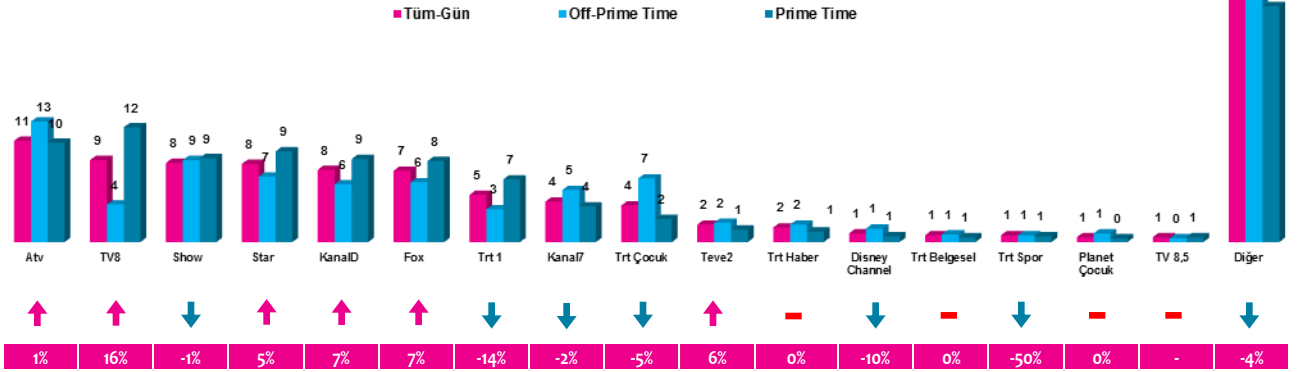

Haftalık TV İzlenme Payları % (Tüm Kişiler)

*Oklar ve altındaki değerler, kanalın Tüm-Gün izlenme payının bir önceki haftaya oranla yaşadığı değişim oranını göstermektedir.

İlk 25 TV Programı (Tüm Kişiler)

No	Kanal	Program	Yayın Günü	Rating (%)	Share (%)
1	TRT 1	DİRİLİŞ ERTUĞRUL	Çarşamba	13,3	24,8
2	TV8	TÜRKİYE-FINLANDIYA 2018 DÜNYA KUPASI GRUP ELEME KARŞILASMASI	Cuma	10,9	21,1
3	TV8	SURVIVOR	Pazar	9,8	20,9
4	SHOW TV	İÇERDE	Pazartesi	9,4	17,6
5	ATV	EŞKİYA DÜNYAYA HÜKÜMDAR OLMAZ	Salı	9,4	17
6	STAR TV	ANNE	Salı	8,7	16,4
7	TV8	SURVIVOR	Cumartesi	8,5	18
8	ATV	AŞK VE MAVİ	Cuma	8,2	15,6
9	ATV	KIRGIN ÇİÇEKLER	Pazartesi	8,1	15,6
10	TV8	SURVIVOR	Pazartesi	7,9	16
11	TV8	SURVIVOR	Salı	7,9	16,4
12	KANAL D	ARKA SOKAKLAR	Cuma	7,9	14,7
13	TV8	SURVIVOR	Perşembe	7,8	14,7
14	FOX TV	ÇOBAN YILDIZI	Perşembe	7,3	15,1
15	SHOW TV	YENİ GELİN	Cumartesi	6,8	14,7
16	FOX TV	KALBİMDEKİ DENİZ	Cumartesi	6,3	13,6
17	STAR TV	KARA SEVDA	Çarşamba	6,1	12,3
18	TV8	SURVIVOR	Cuma	5,7	11,3
19	STAR TV	CESUR VE GÜZEL	Perşembe	5,4	10,8
20	STAR TV	İSTANBULLU GELİN	Cuma	5,4	10,4
21	FOX TV	FATİH PORTAKAL İLE FOX ANA HABER	Salı	5,3	13,4
22	KANAL D	VATANIM SENSİN	Perşembe	5,2	12,8
23	FOX TV	NO:309	Çarşamba	5	9,9
24	ATV	MÜGE ANLI İLE TATLI SERT	Pazartesi	4,8	27,8
25	SHOW TV	SHOW ANA HABER	Çarşamba	4,8	12,2