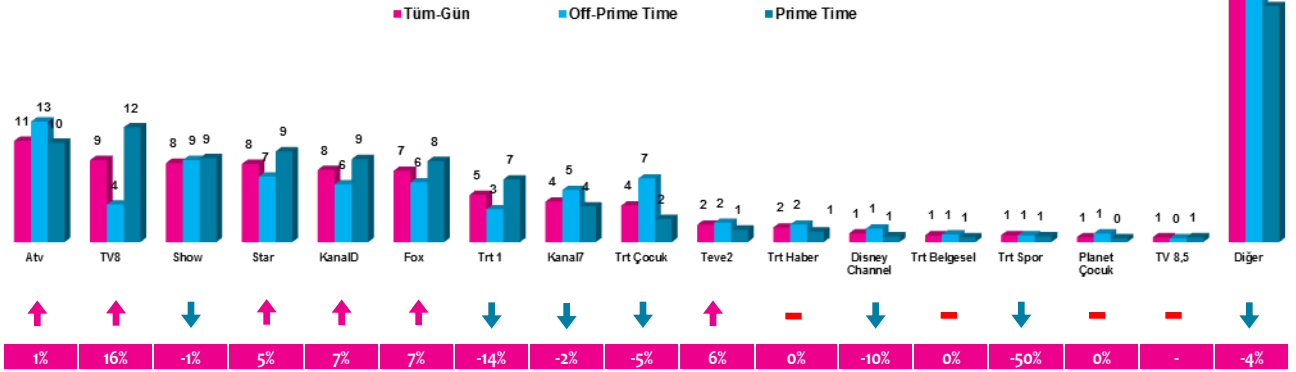

Haftalık TV İzlenme Payları % (Tüm Kişiler)

*Oklar ve altındaki değerler, kanalın Tüm-Gün izlenme payının bir önceki haftaya oranla yaşadığı değişim oranını göstermektedir.

İlk 25 TV Programı (Tüm Kişiler)

No	Kanal	Program	Yayın Günü	Rating (%)	Share (%)
1	TRT 1	DİRİLİŞ ERTUĞRUL	Çarşamba	13,3	24,8
2	TV8	TÜRKİYE-FINLANDIYA 2018 DÜNYA KUPASI GRUP ELEME KARŞILASMASI	Cuma	10,9	21,1
3	TV8	SURVIVOR	Pazar	9,8	20,9
4	SHOW TV	İÇERDE	Pazartesi	9,4	17,6
5	ATV	EŞKİYA DÜNYAYA HÜKÜMDAR OLMAZ	Salı	9,4	17
6	STAR TV	ANNE	Salı	8,7	16,4
7	TV8	SURVIVOR	Cumartesi	8,5	18
8	ATV	AŞK VE MAVİ	Cuma	8,2	15,6
9	ATV	KIRGIN ÇİÇEKLER	Pazartesi	8,1	15,6
10	TV8	SURVIVOR	Pazartesi	7,9	16
11	TV8	SURVIVOR	Salı	7,9	16,4
12	KANAL D	ARKA SOKAKLAR	Cuma	7,9	14,7
13	TV8	SURVIVOR	Perşembe	7,8	14,7
14	FOX TV	ÇOBAN YILDIZI	Perşembe	7,3	15,1
15	SHOW TV	YENİ GELİN	Cumartesi	6,8	14,7
16	FOX TV	KALBİMDEKİ DENİZ	Cumartesi	6,3	13,6
17	STAR TV	KARA SEVDA	Çarşamba	6,1	12,3
18	TV8	SURVIVOR	Cuma	5,7	11,3
19	STAR TV	CESUR VE GÜZEL	Perşembe	5,4	10,8
20	STAR TV	İSTANBULLU GELİN	Cuma	5,4	10,4
21	FOX TV	FATİH PORTAKAL İLE FOX ANA HABER	Salı	5,3	13,4
22	KANAL D	VATANIM SENSİN	Perşembe	5,2	12,8
23	FOX TV	NO:309	Çarşamba	5	9,9
24	ATV	MÜGE ANLI İLE TATLI SERT	Pazartesi	4,8	27,8
25	SHOW TV	SHOW ANA HABER	Çarşamba	4,8	12,2