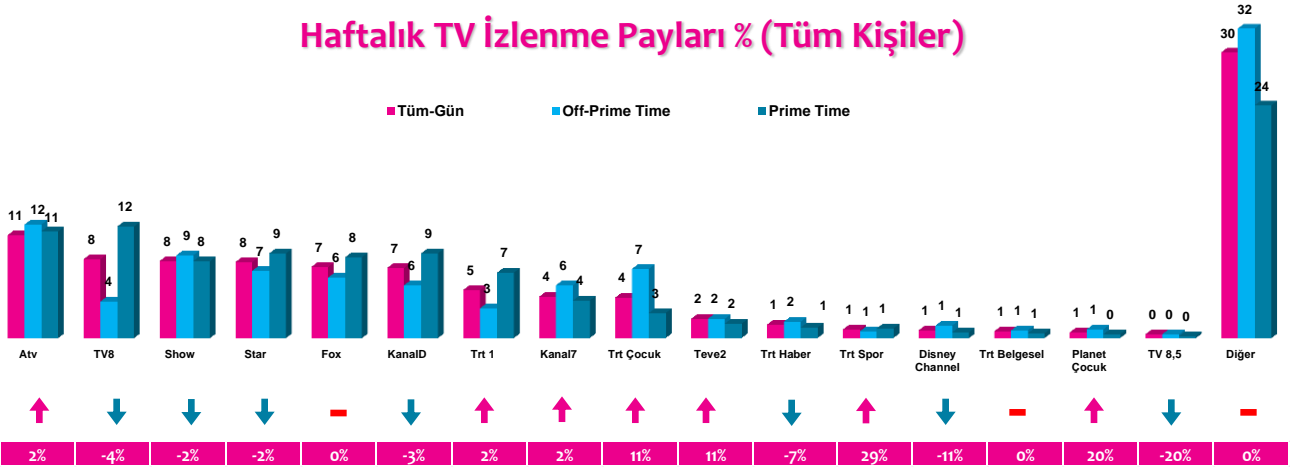

Haftalık TV İzlenme Payları % (Tüm Kişiler)

*Oklar ve altındaki değerler, kanalın Tüm-Gün izlenme payının bir önceki haftaya oranla yaşadığı değişim oranını göstermektedir.

İlk 25 TV Programı (Tüm Kişiler)

No	Kanal	Program	Yayın Günü	Rating (%)	Share (%)
1	TRT 1	DİRİLİŞ ERTUĞRUL	Çarşamba	12,9	24,5
2	KANAL D	ARKA SOKAKLAR	Cuma	10	19,5
3	ATV	EŞKİYA DÜNYAYA HÜKÜMDAR OLMAZ	Salı	9,1	17,9
4	TV8	SURVIVOR	Pazar	8,9	19
5	ATV	KIRGIN ÇİÇEKLER	Pazartesi	8,8	17,5
6	STAR TV	ANNE	Salı	8,8	17,3
7	ATV	AŞK VE MAVİ	Cuma	8	15,3
8	SHOW TV	YENİ GELİN	Cumartesi	7,8	15,5
9	TV8	TÜRKİYE-MOLDOVA HAZIRLIK KARŞILAŞMASI	Pazartesi	7,5	16,6
10	TV8	SURVIVOR	Cumartesi	7,5	16,1
11	SHOW TV	İÇERDE	Pazartesi	7,4	16,2
12	TV8	SURVIVOR	Salı	7,2	15,2
13	TV8	SURVIVOR	Pazartesi	7	12,9
14	TV8	SURVIVOR	Çarşamba	6,8	12,9
15	TV8	SURVIVOR	Perşembe	6,6	12,8
16	TV8	SURVIVOR	Cuma	6,6	12,5
17	FOX TV	KALBİMDEKİ DENİZ	Cumartesi	6,4	13,9
18	KANAL D	İŞİMSİZLER	Pazartesi	5,8	11,9
19	KANAL D	VATANIM SENSİN	Perşembe	5,7	12,2
20	FOX TV	ÇOBAN YILDIZI	Perşembe	5,5	12,1
21	ATV	ESRA EROL'DA	Cuma	5,3	18,7
22	FOX TV	FATİH PORTAKAL İLE FOX ANA HABER	Pazartesi	5,2	12,2
23	SHOW TV	SHOW ANA HABER	Pazartesi	5,1	12,1
24	FOX TV	O HAYAT BENİM	Pazar	4,9	10,2
25	STAR TV	KARA SEVDA	Çarşamba	4,8	12,2

4 Zaman Dilimi - İlk 5 TV Programı

Saat Dilimi	No	Kanal	Program	Rating%
09:00-14:00 Sabah Kadın Kuşağı Hedef Kitle: Ev Kadınları	1	ATV	MÜGE ANLI İLE TATLI SERT	7,8
	2	SHOW TV	GELİN EVİ	2,9
	3	TRT COCUK	NİLOYA	2,8
	4	TRT COCUK	HEIDI	2,8
	5	FOX TV	KAYBOLAN ÇİÇEKLER	2,6
14:00-18:30 Öğlen Kadın Kuşağı Hedef Kitle: Ev Kadınları	1	ATV	ESRA EROL'DA	8,9
	2	SHOW TV	EVLENECEKSEN GEL	5,8
	3	STAR TV	BENİ AFFET	4,9
	4	STAR TV	ZUHAL TOPAL'LA	4,5
	5	TRT 1	ADINI SEN KOY	3,9
18:30-20:00 Ana Haber Kuşağı Hedef Kitle: Tüm Kişiler	1	FOX TV	FATİH PORTAKAL İLE FOX ANA HABER	5,2
	2	SHOW TV	SHOW ANA HABER	5,1
	3	ATV	ATV ANA HABER	4,5
	4	KANAL D	AHMET HAKAN'LA KANAL D HABER	3,7
	5	STAR TV	STAR ANA HABER	2,5
20:00-24:00 Prime Time Hedef Kitle: Tüm Kişiler	1	TRT 1	DİRİLİŞ ERTUĞRUL	12,9
	2	KANAL D	ARKA SOKAKLAR	10
	3	ATV	EŞKİYA DÜNYAYA HÜKÜMDAR OLMAZ	9,1
	4	TV8	SURVIVOR	8,9
	5	ATV	KIRGIN ÇİÇEKLER	8,8

Rating % Program yayını esnasında elde edilen izlenme oranıdır. (Baz: Tüm Evren) Share % Program yayını esnasında elde edilen izlenme payıdır. (Baz: o anda TV izleyenler)

'Bir Deli Sevda' Yakında Show Tv'de Başlıyor

Yapımcılığını Pastel Film'in, yönetmenliğini Hakan İnan'ın, senaristliğini Korcan Derinsu ve Cihan Çalışkantürk'ün yaptığı dizinin başrollerini Erkan Kolçak Köstendil, Cansu Tosun, Erdiñ Gülener, Cankat Aydos, Deniz Uğur, Zafer Algöz ve Erkan Can paylaşıyor. Yeni dizi **'Bir deli Sevda' 5 Nisan Çarşamba günü 20:00'de Show Tv'de.**

'Çalınmış Hayatlar' BluTv'de

Yapımcılığını D Productions ve GameYapım'ın üstlendiği, yönetmenliğini Deniz Yılmaz Şayir'in yapacağı dizinin başrollerini Özge Özkaplan, Cansu Diktaş ve Onuray Evrentan paylaşıyor. **'Çalınmış Hayatlar'** yakında **BluTv'de** başlıyor.

'Bir Sorun Mu Var?' Show Tv'de Başlıyor