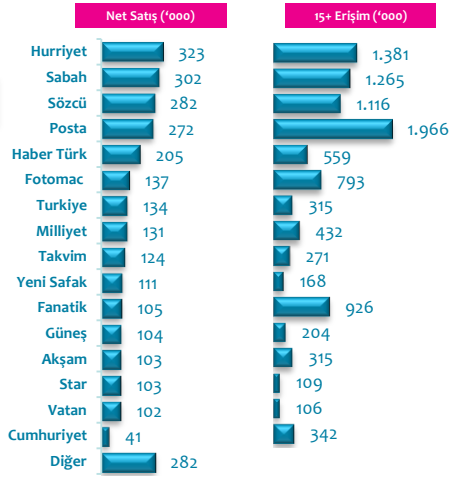

Gazete Net Satış & Erişim

Haberler

Google Maps'e Çok Önemli Güncelleme

Google'ın dünyanın en çok kullanılan harita uygulaması Google Maps yine güncelleniyor. Bu kez uygulamaya anlık olarak yerinizi paylaşabileceğiniz yeni bir özellik daha ekleniyor. Google uzun süredir kendisinden beklenen bu yeni özelliği uygulamaya kazandıracığını yaptığı açıklamayla duyurdu. Artık başka yardımcı programlar kullanmadan direkt olarak konumunuzu paylaşabileceksiniz. Google Maps'in YouTube kanalı üzerinde ayrıca bu yeni özellik için bir de tanıtım videosu yayımlandı. Videoda özelliğin nasıl çalıştığı ve kimlerle konumunuzu paylaşabileceğiniz gibi bilgiler veriliyor. Kısaca özetlemek gerekirse, konumunuzu paylaşmak istediğiniz kişileri direkt olarak seçebileceğiniz ve yandaki menüye eklenen yeni seçenek ile Android ve iOS platformlarında konumunuzu anında paylaşabileceksiniz. Konumunuzu paylaştığınız anda seçtiğiniz kişiler Google Maps uygulamalarında sizin yerinizi de görmeye başlayacaklar. Paylaşan tarafında ise pusula simgesinin üzerinde aktif olarak konumunuzu paylaştığınızı hatırlatan yeni bir simge yer alacak.

Gazete İlk 10 Reklamveren (StxCm)

No	Reklamveren	StxCm	SOV
1	Bim	24.759	5%
2	Yeni Mağazacılık	20.988	4%
3	ETS	13.136	3%
4	Türk Telekom	9.782	2%
5	Yapı Merkezi	9.513	2%
6	Doğuş Otom.	8.867	2%
7	Arçelik	6.081	1%
8	Jolly Tour	6.032	1%
9	Ay Marka	5.688	1%
10	Pehlivanoğlu Süpermarket	5.315	1%
	Diğer	392.954	78%
	Toplam	503.114	100%

Sinema İlk 5 Film (17-19 Mart 2017)

No	Film	Haftalık İzleyici Sa.yısı	Toplam İzleyici Sayısı	Yayın Haftası
1	Recep İvedik 5	266.647	6.666.890	5
2	Tatlım Tatlım	205.949	205.949	1
3	Logan: Wolverine	93.888	742.308	3
4	Kong: Kafatası Adası	77.223	292.576	2
5	Güzel ve Çirkin	75.192	75.192	1