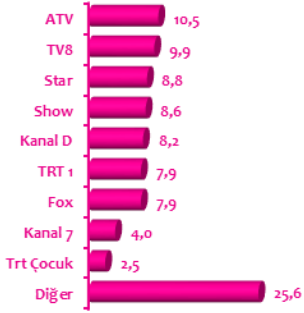

HAFTALIK VOLTAJ

13 - 19 Mart 2017

TV İzlenme Payları (Hedef Kitle: Tüm Kişiler)

Tüm Gün - 02:00-25:59

Prime Time- 18:00-23:59

TV İlk 10 Reklamveren (Hedef Kitle: Tüm Kişiler)

No	Reklamveren	GRP	30" GRP	SOV
1	Türk Telekom	744	1.436	5%
2	P&G	1.658	1.162	4%
3	Ülker	2.104	1.080	4%
4	Ak Parti	368	1.079	4%
5	Unilever	1.410	940	3%
6	Yakıfbank	302	782	3%
7	Eti	1.148	755	3%
8	Halkbank	388	683	2%
9	Turkcell	562	560	2%
10	Vodafone	407	440	2%
	Diğer	26.337	18.637	68%
	Toplam	35.427	27.555	100%

TV İlk 10 Program (Hedef Kitle: Tüm Kişiler)

No	Kanal	Gün	Program	Rating	Share
1	TRT 1	Çarşamba	Diriliş Ertuğrul	13%	26%
2	TRT 1	Perşembe	Beşiktaş-Olympiacos	11%	22%
3	ATV	Salı	Eşkya Dünyaya H. Olmaz	10%	19%
4	Show	Pazartesi	İçerde	9%	18%
5	ATV	Pazartesi	Kırgın Çiçekler	8%	19%
6	TV8	Pazartesi	Survivor	8%	16%
7	Star	Salı	Anne	8%	16%
8	ATV	Cuma	Aşk ve Mavi	8%	15%
9	KanID	Cuma	Arka Sokaklar	7%	14%
10	TV8	Pazar	O Ses Türkiye Final	7%	15%

ReklamaBak! En çok hatırlanıp aynı zamanda beğenilen reklamlar

13-19 Mart

Hatırlanma 30" Grp
(tüm kişiler)

1	HALKBANK-Şahan Gökbağar-Avrupa Turu	7,6	684
2	FİLLİ BOYA-8 Mart Dünya Kadınlar Günü-2017	5,0	5
3	İŞ BANKASI MAXIMUM CARD-Mert Fırat&Cem Yılmaz-Sihirli Lamba-Kahvaltı	5,0	277