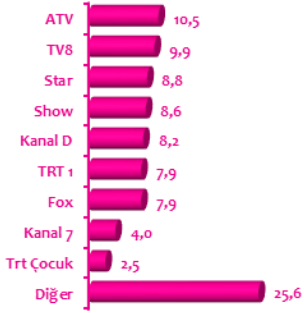

HAFTALIK VOLTAJ

13 - 19 Mart 2017

TV İzlenme Payları (Hedef Kitle: Tüm Kişiler)

Tüm Gün - 02:00-25:59

Prime Time- 18:00-23:59

TV İlk 10 Reklamveren (Hedef Kitle: Tüm Kişiler)

No	Reklamveren	GRP	30" GRP	SOV
1	Türk Telekom	744	1.436	5%
2	P&G	1.658	1.162	4%
3	Ülker	2.104	1.080	4%
4	Ak Parti	368	1.079	4%
5	Unilever	1.410	940	3%
6	Yakıfbank	302	782	3%
7	Eti	1.148	755	3%
8	Halkbank	388	683	2%
9	Turkcell	562	560	2%
10	Vodafone	407	440	2%
	Diğer	26.337	18.637	68%
	Toplam	35.427	27.555	100%

TV İlk 10 Program (Hedef Kitle: Tüm Kişiler)

No	Kanal	Gün	Program	Rating	Share
1	TRT 1	Çarşamba	Diriliş Ertuğrul	13%	26%
2	TRT 1	Perşembe	Beşiktaş-Olympiacos	11%	22%
3	ATV	Salı	Eşkya Dünyaya H. Olmaz	10%	19%
4	Show	Pazartesi	İçerde	9%	18%
5	ATV	Pazartesi	Kırgın Çiçekler	8%	19%
6	TV8	Pazartesi	Survivor	8%	16%
7	Star	Salı	Anne	8%	16%
8	ATV	Cuma	Aşk ve Mavi	8%	15%
9	KanID	Cuma	Arka Sokaklar	7%	14%
10	TV8	Pazar	O Ses Türkiye Final	7%	15%

ReklamaBak! En çok hatırlanıp aynı zamanda beğenilen reklamlar

13-19 Mart	Hatırlanma	30" Grp (tüm kişiler)
1 HALKBANK-Şahan Gökbağar-Avrupa Turu	7,6	684
2 FİLLİ BOYA-8 Mart Dünya Kadınlar Günü-2017	5,0	5
3 İŞ BANKASI MAXIMUM CARD-Mert Fırat&Cem Yılmaz-Sihirli Lamba-Kahvaltı	5,0	277