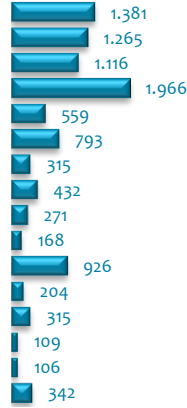

ReklamaBak! En çok hatırlanıp aynı zamanda beğenilen reklamlar

13-19 Mart

Hatırlanma 30" Grp
(tüm kişiler)

1	HALKBANK-Şahan Gökbağar-Avrupa Turu	7,6	684
2	FİLLİ BOYA-8 Mart Dünya Kadınlar Günü-2017	5,0	5
3	İŞ BANKASI MAXIMUM CARD-Mert Fırat&Cem Yılmaz-Sihirli Lamba-Kahvaltı	5,0	277

Gazete Net Satış & Erişim

Net Satış ('000)

15+ Erişim ('000)

Haberler

Google Maps'e Çok Önemli Güncelleme

Google'ın dünyanın en çok kullanılan harita uygulaması Google Maps yine güncelleniyor. Bu kez uygulamaya anlık olarak yerinizi paylaşabileceğiniz yeni bir özellik daha ekleniyor. Google uzun süredir kendisinden beklenen bu yeni özelliği uygulamaya kazandıracağını yaptığı açıklamayla duyurdu. Artık başka yardımcı programlar kullanmadan direkt olarak konumunuzu paylaşabileceksiniz. Google Maps'in YouTube kanalı üzerinde ayrıca bu yeni özellik için bir de tanıtım videosu yayımlandı. Videoda özelliğin nasıl çalıştığı ve kimlerle konumunuzu paylaşabileceğiniz gibi bilgiler veriliyor. Kısaca özetlemek gerekirse, konumunuzu paylaşmak istediğiniz kişileri direkt olarak seçebileceğiniz ve yandaki menüye eklenen yeni seçenek ile Android ve iOS platformlarında konumunuzu anında paylaşabileceksiniz. Konumunuzu paylaştığınız anda seçtiğiniz kişiler Google Maps uygulamalarında sizin yerinizi de görmeye başlayacaklar. Paylaşan tarafında ise pusula simgesinin üzerinde aktif olarak konumunuzu paylaştığınızı hatırlatan yeni bir simge yer alacak.