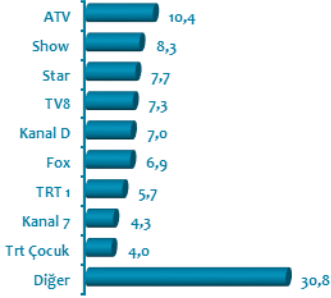

HAFTALIK VOLTAJ

13 - 19 Mart 2017

TV İzlenme Payları (Hedef Kitle: Tüm Kişiler)

Tüm Gün - 02:00-25:59

Prime Time- 18:00-23:59

TV İlk 10 Reklamveren (Hedef Kitle: Tüm Kişiler)

No	Reklamveren	GRP	30" GRP	SOV
1	Türk Telekom	744	1.436	5%
2	P&G	1.658	1.162	4%
3	Ülker	2.104	1.080	4%
4	Ak Parti	368	1.079	4%
5	Unilever	1.410	940	3%
6	Yakıfbank	302	782	3%
7	Eti	1.148	755	3%
8	Halkbank	388	683	2%
9	Turkcell	562	560	2%
10	Vodafone	407	440	2%
	Diğer	26.337	18.637	68%
	Toplam	35.427	27.555	100%

TV İlk 10 Program (Hedef Kitle: Tüm Kişiler)

No	Kanal	Gün	Program	Rating	Share
1	TRT 1	Çarşamba	Diriliş Ertuğrul	13%	26%
2	TRT 1	Perşembe	Beşiktaş-Olympiacos	11%	22%
3	ATV	Salı	Eşkya Dünyaya H. Olmaz	10%	19%
4	Show	Pazartesi	İçerde	9%	18%
5	ATV	Pazartesi	Kırgın Çiçekler	8%	19%
6	TV8	Pazartesi	Survivor	8%	16%
7	Star	Salı	Anne	8%	16%
8	ATV	Cuma	Aşk ve Mavi	8%	15%
9	KanID	Cuma	Arka Sokaklar	7%	14%
10	TV8	Pazar	O Ses Türkiye Final	7%	15%