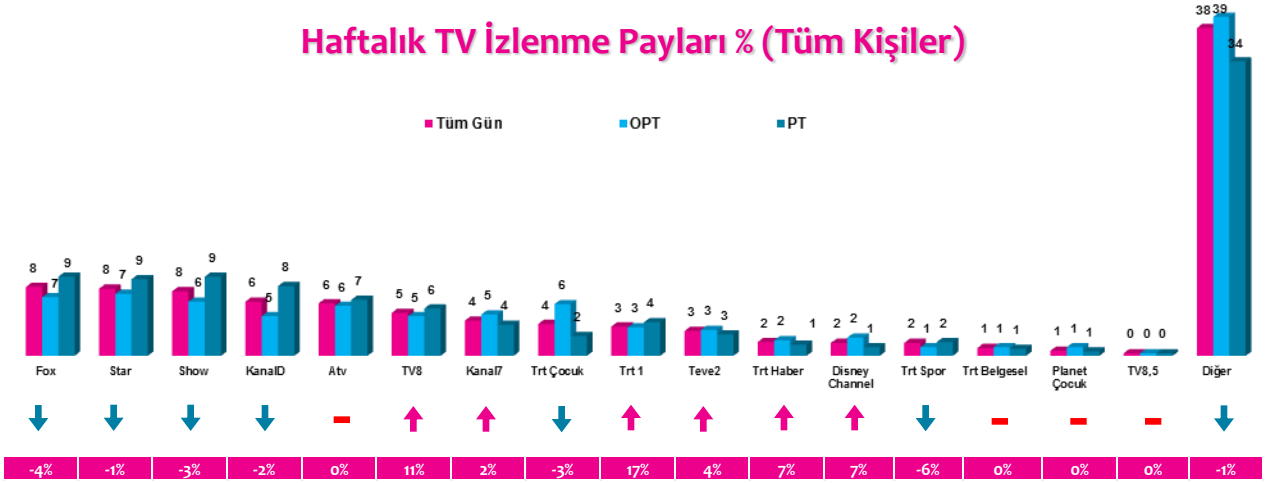

Haftalık TV İzlenme Payları % (Tüm Kişiler)

*Oklar ve altındaki değerler, kanalın Tüm-Gün izlenme payının bir önceki haftaya oranla yaşadığı değişim oranını göstermektedir.

İlk 25 TV Programı (Tüm Kişiler)

No	Kanal	Program	Yayın Günü	Rating (%)	Share (%)
1	FOX TV	ŞEVKAT YERİMDAR	Cuma	7,9	22,5
2	SHOW TV	KALP ATIŞI	Cuma	6,8	18,6
3	TRT 1	SEVILLA-MEDİPOL BAŞAKŞEHİR UEFA ŞAMPİYONLAR LİGİ KARŞILAŞMASI	Salı	6,3	17,5
4	STAR TV	DOLUNAY	Salı	5,7	15,5
5	KANAL D	MERYEM	Çarşamba	5,6	16,9
6	STAR TV	ATEŞBÖCEĞİ	Perşembe	5	14,3
7	ATV	KANATSIZ KUŞLAR	Perşembe	4,9	14,1
8	KANAL D	ÇOCUKLAR DUYMASIN	Pazar	4,5	13
9	STAR TV	POLİS AKADEMİSİ ALATURKA (T.S)	Pazartesi	3,9	12,5
10	STAR TV	SAN ANDREAS FAYI (Y.S)	Çarşamba	3,9	11,8
11	SHOW TV	RÜYA	Salı	3,8	10,3
12	STAR TV	RECEP İVEDİK 2 (T.S)	Pazartesi	3,6	10,8
13	SHOW TV	ÇOCUKTAN AL HABERİ ÜNLÜLER	Cumartesi	3,6	11,7
14	FOX TV	DELİ GÖNÜL	Pazartesi	3,5	11,4
15	KANAL D	İKİ YALANCI	Pazartesi	3,5	10,6
16	FOX TV	FATİH PORTAKAL İLE FOX ANA HABER	Salı	3,1	11,7
17	FOX TV	ŞEVKAT YERİMDAR (TKR)	Çarşamba	3	8,7
18	SHOW TV	GÜLDÜR GÜLDÜR SHOW (TKR)	Perşembe	2,8	8,3
19	KANAL D	CENGİZ HAN DESTANI (Y.S)	Cuma	2,6	7,4
20	SHOW TV	SHOW ANA HABER	Cumartesi	2,6	11,3
21	STAR TV	KUNG FU YOGA (Y.S)	Cumartesi	2,6	8,9
22	STAR TV	UZAKLARDA ARAMA (T.S)	Pazar	2,6	7,9
23	ATV	ATV ANA HABER	Salı	2,5	10,1
24	FOX TV	İLK BULUŞMA	Pazar	2,5	7,8
25	TV8	AŞK-I ROMAN	Pazartesi	2,4	7,7

4 Zaman Dilimi - İlk 5 TV Programı

Saat Dilimi	No	Kanal	Program	Rating %
09:00-14:00 Sabah Kadın Kuşağı Hedef Kitle: Ev Kadınları	1	STAR TV	FAZİLET HANIM VE KIZLARI (TKR)	1,9
	2	STAR TV	KİRALIK AŞK (TKR)	1,9
	3	SHOW TV	ÇOCUKTAN AL HABERİ ÜNLÜLER (TKR)	1,9
	4	FOX TV	KAYBOLAN ÇİÇEKLER	1,8
	5	SHOW TV	YENİ GELİN (TKR)	1,8
14:00-18:30 Öğlen Kadın Kuşağı Hedef Kitle: Ev Kadınları	1	TV8	GERÇEĞİN PEŞİNDE	3,1
	2	SHOW TV	KALP ATIŞI (TKR)	2,2
	3	KANAL D	BEN BİLMEM EŞİM BİLİR (TKR)	2
	4	STAR TV	KİRALIK AŞK (TKR)	1,9
	5	KANAL 7	KÖRDÜĞÜM	1,9
18:30-20:00 Ana Haber Kuşağı Hedef Kitle: Tüm Kişiler	1	FOX TV	FATİH PORTAKAL İLE FOX ANA HABER	3,1
	2	SHOW TV	SHOW ANA HABER	2,6
	3	ATV	ATV ANA HABER	2,5
	4	STAR TV	STAR ANA HABER	1,8
	5	KANAL D	KANAL D HABER	1,7
20:00-24:00 Prime Time Hedef Kitle: Tüm Kişiler	1	FOX TV	ŞEVKAT YERİMDAR	7,9
	2	SHOW TV	KALP ATIŞI	6,8
	3	TRT 1	SEVILLA-MEDİPOL BAŞAKŞEHİR UEFA ŞAMPİYONLAR LİGİ KARŞILAŞMASI	6,3
	4	STAR TV	DOLUNAY	5,7
	5	KANAL D	MERYEM	5,6

Rating % Program yayını esnasında elde edilen izlenme oranıdır. (Baz: Tüm Evren) Share % Program yayını esnasında elde edilen izlenme payıdır. (Baz: o anda TV izleyenler)

'Seven Ne Yapmaz' 6 Eylül'de Atv'de

Yapımcılığını **MF Yapım**'ın üstlendiği, başrollerini Yusuf Çim ve Seren Şirince'nin paylaştığı, yönetmenliğini **Metin Balekoğlu**'nun yaptığı dizi **'Seven Ne Yapmaz' 6 Eylül Çarşamba** akşamı **20:00**'de ilk bölümüyle **Atv**'de yayınlanacak.

'Bizim Hikaye' Fox Tv'de Başlıyor

'Shameless' dizisinden uyarlanan **'Bizim Hikaye'**'nin yayın tarihi belli oldu. Başrollerinde Hazal Kaya ve Burak Deniz'in yer aldığı, yapımcılığını **Medyapım**'ın üstlendiği dizi, **14 Eylül Perşembe** akşamı **20:00**'da **Fox Tv**'de.

Star Tv'de Yeni Dizi: 'Kalbimin Sultanı'