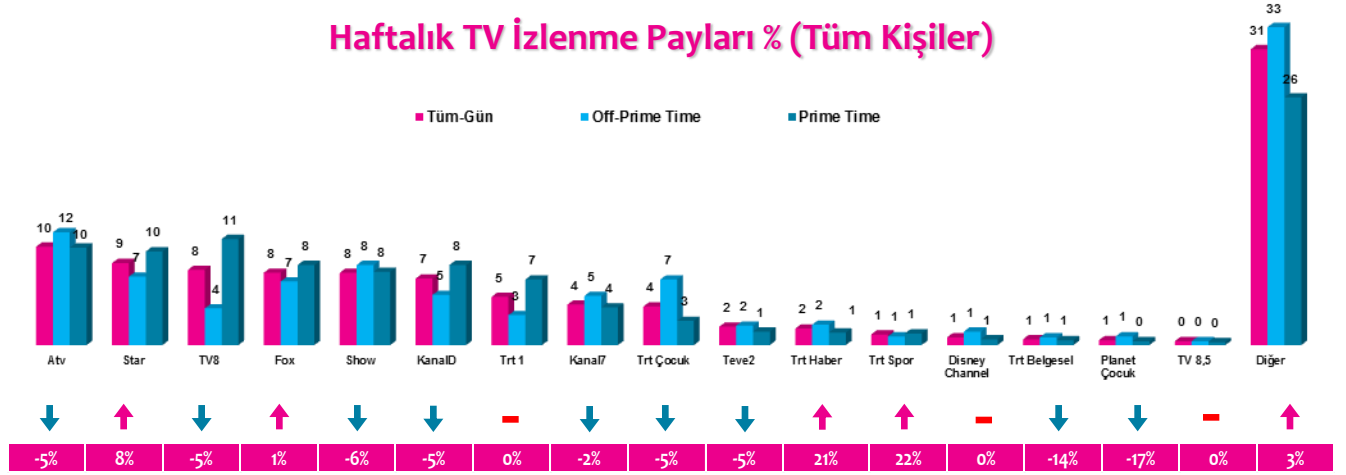

Haftalık TV İzlenme Payları % (Tüm Kişiler)

*Oklar ve altındaki değerler, kanalın Tüm-Gün izlenme payının bir önceki haftaya oranla yaşadığı değişim oranını göstermektedir.

İlk 25 TV Programı (Tüm Kişiler)

No	Kanal	Program	Yayın Günü	Rating (%)	Share (%)
1	TRT 1	DİRİLİŞ ERTUĞRUL	Çarşamba	14,1	27,6
2	TV8	SURVIVOR	Pazar	10,8	22
3	ATV	EŞKİYA DÜNYAYA HÜKÜMDAR OLMAZ	Salı	9,4	18,4
4	STAR TV	ANNE	Salı	8,6	19,2
5	KANAL D	ARKA SOKAKLAR	Cuma	8,6	16,9
6	SHOW TV	İÇERDE	Pazartesi	8,5	16,8
7	TV8	SURVIVOR	Perşembe	7,8	15,4
8	ATV	AŞK VE MAVİ	Cuma	7,8	15,4
9	TV8	SURVIVOR	Salı	7,6	17
10	FOX TV	SAVAŞÇI	Pazar	7,3	15,5
11	ATV	KIRGIN ÇİÇEKLER	Pazartesi	7,1	14,4
12	TV8	SURVIVOR	Pazartesi	6,9	14,1
13	TV8	SURVIVOR	Cumartesi	6,9	13,3
14	FOX TV	KALBİMDEKİ DENİZ	Cumartesi	6,4	13,5
15	SHOW TV	YENİ GELİN	Cumartesi	6,4	12,4
16	STAR TV	SÖZ	Pazartesi	5,9	12,5
17	STAR TV	KARA SEVDA	Çarşamba	5,8	11,4
18	FOX TV	ÇOBAN YILDIZI	Perşembe	5,8	11,5
19	KANAL D	VATANIM SENSİN	Perşembe	5,6	11,7
20	TV8	SURVIVOR	Cuma	5,5	11,2
21	KANAL D	İSİMSİZLER	Pazartesi	5,2	11
22	FOX TV	NO:309	Çarşamba	5,2	10,3
23	STAR TV	İSTANBULLU GELİN	Cuma	5,2	10
24	STAR TV	CESUR VE GÜZEL	Perşembe	5,1	10,4
25	FOX TV	FATİH PORTAKAL İLE FOX ANA HABER	Salı	5	13,4

4 Zaman Dilimi - İlk 5 TV Programı

Saat Dilimi	No	Kanal	Program	Rating%
09:00-14:00 Sabah Kadın Kuşağı Hedef Kitle: Ev Kadınları	1	ATV	MÜGE ANLI İLE TATLI SERT	7,9
	2	ATV	AŞK VE MAVİ (TKR)	3,1
	3	FOX TV	NO:309 (TKR)	2,7
	4	SHOW TV	ZAHİDE YETİŞ VE MUSTAFA KARATAŞ'LA CUMA SABAHI	2,5
	5	FOX TV	KAYBOLAN ÇİÇEKLER	2,4
14:00-18:30 Öğlen Kadın Kuşağı Hedef Kitle: Ev Kadınları	1	ATV	ESRA EROL'DA	6,2
	2	SHOW TV	EVLENECEKSEN GEL	5,5
	3	STAR TV	BENİ AFFET	4,7
	4	TRT 1	ADINI SEN KOY	4,4
	5	STAR TV	ZUHAL TOPAL'LA	4,3
18:30-20:00 Ana Haber Kuşağı Hedef Kitle: Tüm Kişiler	1	FOX TV	FATİH PORTAKAL İLE FOX ANA HABER	5
	2	SHOW TV	SHOW ANA HABER	4,9
	3	ATV	ATV ANA HABER	3,9
	4	KANAL D	AHMET HAKAN'LA KANAL D HABER	3,4
	5	STAR TV	STAR ANA HABER	2,6
20:00-24:00 Prime Time Hedef Kitle: Tüm Kişiler	1	TRT 1	DİRİLİŞ ERTUĞRUL	14,1
	2	TV8	SURVIVOR	10,8
	3	ATV	EŞKİYA DÜNYAYA HÜKÜMDAR OLMAZ	9,4
	4	STAR TV	ANNE	8,6
	5	KANAL D	ARKA SOKAKLAR	8,6

Rating % Program yayını esnasında elde edilen izlenme oranıdır. (Baz: Tüm Evren) Share % Program yayını esnasında elde edilen izlenme payıdır. (Baz: o anda TV izleyenler)

'Ölene Kadar' Final Yapıyor

Yapımını Tims Productions'ın, yapımcılığını Timur Savcı'nın yaptığı, yönetmenliğini Umur Turagay'ın üstlendiği başrollerini Fahriye Evcen ve Engin Akyürek'in paylaştığı **'Ölene Kadar'** dizisi **13 Nisan** Perşembe akşamı 13. bölümüyle saat **20:00'de** **Atv'de** final yapıyor.

'Seksenler' 27 Mayıs'ta Sona Eriyor

Başrollerini Rasim Öztekin, Özlem Türkad, Şoray Uzun ve Ayşe Tolga'nın paylaştığı, altı sezondur devam eden, yapımcılığını Birol Güven'in üstlendiği, MinT Yapım imzalı Trt 1 dizisi **'Seksenler'**, **27 Mayıs** Cumartesi günü yayınlanacak 228. bölümü ile **final** yapacak.

'Türk Malı Yeni Balya' Star Tv'de