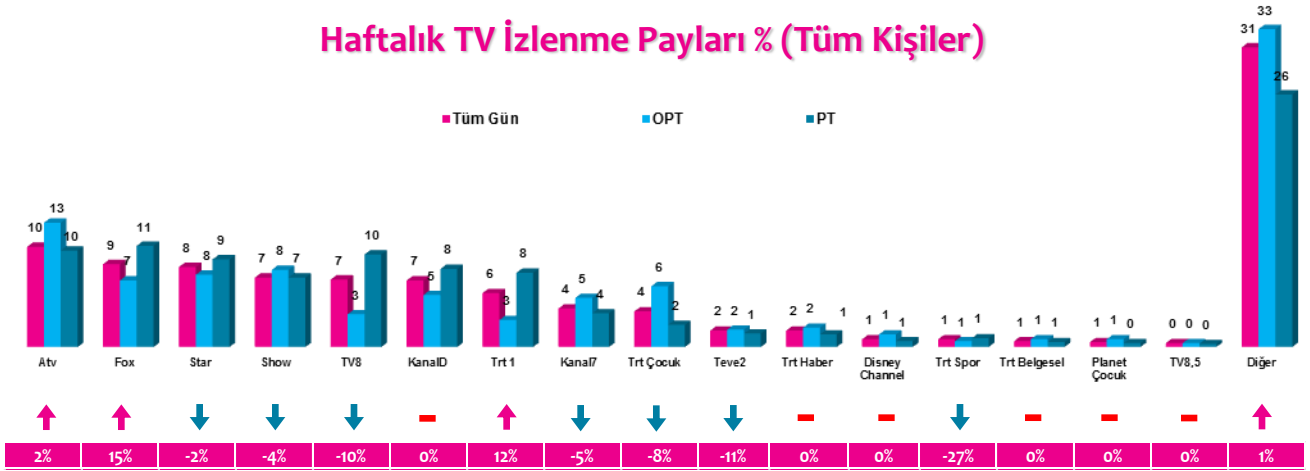

Haftalık TV İzlenme Payları % (Tüm Kişiler)

*Oklar ve altındaki değerler, kanalın Tüm-Gün izlenme payının bir önceki haftaya oranla yaşadığı değişim oranını göstermektedir.

İlk 25 TV Programı (Tüm Kişiler)

No	Kanal	Program	Yayın Günü	Rating (%)	Share (%)
1	TRT 1	DİRİLİŞ ERTUĞRUL	Çarşamba	13,9	26,9
2	FOX TV	YORUMLAR	Pazar	12,9	29,5
3	TRT 1	LYON-BEŞİKTAŞ UEFA AVRUPA LİGİ KARŞILAŞMASI	Perşembe	12,2	29,5
4	KANAL D	ARKA SOKAKLAR	Cuma	8	15,9
5	STAR TV	ANNE	Salı	7,7	15,4
6	ATV	AŞK VE MAVİ	Cuma	7,7	15,1
7	TV8	SURVIVOR	Pazar	7,4	14,7
8	ATV	KIRGIN ÇİÇEKLER	Pazartesi	7,3	14
9	SHOW TV	İÇERDE	Pazartesi	7,3	13,4
10	TV8	SURVIVOR	Cumartesi	7,3	15,2
11	TV8	SURVIVOR	Pazartesi	7,1	14
12	SHOW TV	YENİ GELİN	Cumartesi	7	13,7
13	STAR TV	SÖZ	Pazartesi	6,9	14,1
14	TV8	SURVIVOR	Salı	6,8	14,3
15	TV8	SURVIVOR	Cuma	6,8	14,1
16	STAR TV	KARA SEVDA	Çarşamba	6,3	12,6
17	KANAL D	VATANIM SENSİN	Perşembe	6	11,6
18	FOX TV	KALBİMDEKİ DENİZ	Cumartesi	6	12,5
19	ATV	GENÇLERLE BÜYÜK BULUŞMA	Salı	5,9	13,1
20	ATV	MÜGE ANLI İLE TATLI SERT	Perşembe	5,9	29,8
21	FOX TV	ÇOBAN YILDIZI	Perşembe	5,9	11,4
22	FOX TV	FATİH PORTAKAL İLE FOX ANA HABER	Çarşamba	5,7	14,8
23	TV8	DÜĞÜN DERNEK 2: SUNNET	Perşembe	5,6	10,6
24	ATV	ATV ANA HABER	Salı	5,3	14,9
25	TRT 1	REFERANDUM REHBERİ	Çarşamba	5,2	13,6

4 Zaman Dilimi - İlk 5 TV Programı

Saat Dilimi	No	Kanal	Program	Rating%
09:00-14:00 Sabah Kadın Kuşağı Hedef Kitle: Ev Kadınları	1	ATV	MÜGE ANLI İLE TATLI SERT	10,1
	2	SHOW TV	GELİN EVİ	2,8
	3	FOX TV	KAYBOLAN ÇİÇEKLER	2,5
	4	SHOW TV	ZAHİDE YETİŞ VE MUSTAFA KARATAŞ'LA CUMA SABAHİ	2,5
	5	ATV	KIRGIN ÇİÇEKLER (TKR)	2,5
14:00-18:30 Öğlen Kadın Kuşağı Hedef Kitle: Ev Kadınları	1	ATV	ESRA EROL'DA	7
	2	SHOW TV	EVLENECEKSEN GEL	5,8
	3	STAR TV	BENİ AFFET	5,1
	4	STAR TV	ZUHAL TOPAL'LA	4,9
	5	TRT 1	ADINI SEN KOY	4,3
18:30-20:00 Ana Haber Kuşağı Hedef Kitle: Tüm Kişiler	1	FOX TV	FATİH PORTAKAL İLE FOX ANA HABER	5,7
	2	ATV	ATV ANA HABER	5,3
	3	SHOW TV	SHOW ANA HABER	4,6
	4	KANAL D	AHMET HAKAN'LA KANAL D HABER	3,8
	5	STAR TV	STAR ANA HABER	2,8
20:00-24:00 Prime Time Hedef Kitle: Tüm Kişiler	1	TRT 1	DİRİLİŞ ERTUĞRUL	13,9
	2	FOX TV	YORUMLAR	12,9
	3	TRT 1	LYON-BEŞİKTAŞ UEFA AVRUPA LİGİ KARŞILAŞMASI	12,2
	4	KANAL D	ARKA SOKAKLAR	8
	5	STAR TV	ANNE	7,7

Rating % Program yayını esnasında elde edilen izlenme oranıdır. (Baz: Tüm Evren) Share % Program yayını esnasında elde edilen izlenme payıdır. (Baz: o anda TV izleyenler)

Referandum Gecesinin Galibi Fox

16 Nisan referandum sonuçlarının en çok izlendiği kanal **Fox** oldu. Toplam izlenme içinden yaklaşık %30 pay alan Fox'u ana kanallar içinde **ATV** takip ederken, haber kanalları kategorisinde sonuçlar en fazla **A Haber**'den izlendi.

'Deli Gönül' Fox Tv'de Başlıyor

Yapımcılığını 25 Film'in üstlendiği, yönetmenliğini Selim Demirdelen'in, senaristliğini Alican Yaraş'ın yapacağı yeni dizinin başrollerini Tuvana Türkay ve Murat Ünalmiş paylaşacak. Yeni dizi **'Deli Gönül'** Mayıs ayında **Fox Tv**'de başlayacak.

'Bir Deli Sevda' Sona Eriyor