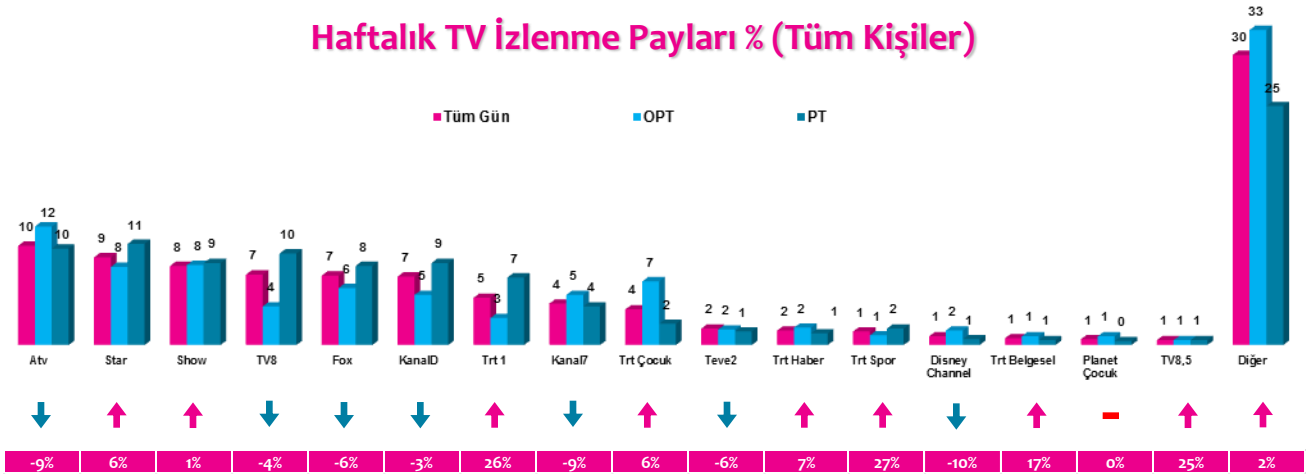

Haftalık TV İzlenme Payları % (Tüm Kişiler)

*Oklar ve altındaki değerler, kanalın Tüm-Gün izlenme payının bir önceki haftaya oranla yaşadığı değişim oranını göstermektedir.

İlk 25 TV Programı (Tüm Kişiler)

No	Kanal	Program	Yayın Günü	Rating (%)	Share (%)
1	TRT 1	DİRİLİŞ ERTUĞRUL	Çarşamba	13,8	26,7
2	ATV	EŞKİYA DÜNYAYA HÜKÜMDAR OLMAZ	Salı	8,4	16,3
3	STAR TV	SÖZ	Pazartesi	8,2	16,1
4	ATV	AŞK VE MAVİ	Cuma	8	17,1
5	FOX TV	SAVAŞÇI	Pazar	7,5	15,8
6	SHOW TV	İÇERDE	Pazartesi	7,3	14,6
7	TV8	SURVIVOR	Pazar	7,1	16,2
8	ATV	KIRGIN ÇİÇEKLER	Pazartesi	7	14
9	KANAL D	ARKA SOKAKLAR	Cuma	7	14,7
10	STAR TV	ANNE	Salı	6,9	13,6
11	TV8	SURVIVOR	Perşembe	6,6	14,4
12	SHOW TV	YENİ GELİN	Cumartesi	6,6	14
13	TV8	SURVIVOR	Cumartesi	6,5	14,1
14	TV8	SURVIVOR	Salı	6,3	13,5
15	TV8	SURVIVOR	Cuma	6,3	12
16	TV8	SURVIVOR	Pazartesi	6,2	12,5
17	KANAL D	VATANIM SENSİN	Perşembe	6	13
18	STAR TV	KARA SEVDA	Çarşamba	5,9	11,9
19	FOX TV	NO:309	Çarşamba	5,6	11,5
20	ATV	MÜGE ANLI İLE TATLI SERT	Pazartesi	5,3	24,6
21	KANAL D	İŞİMSİZLER	Pazartesi	5	9,8
22	FOX TV	KALBİMDEKİ DENİZ	Cumartesi	5	11,2
23	STAR TV	İSTANBULLU GELİN	Cuma	4,9	10,2
24	FOX TV	FATİH PORTAKAL İLE FOX ANA HABER	Salı	4,6	13,4
25	FOX TV	ÇOBAN YILDIZI	Perşembe	4,6	10,4

4 Zaman Dilimi - İlk 5 TV Programı

Saat Dilimi	No	Kanal	Program	Rating%
09:00-14:00 Sabah Kadın Kuşağı Hedef Kitle: Ev Kadınları	1	ATV	MÜGE ANLI İLE TATLI SERT	8,7
	2	STAR TV	İSTANBULLU GELİN (TKR)	2,8
	3	SHOW TV	GELİN EVİ	2,6
	4	KANAL 7	TATLI BELA (TKR)	2,5
	5	FOX TV	KAYBOLAN ÇİÇEKLER	2,2
14:00-18:30 Öğlen Kadın Kuşağı Hedef Kitle: Ev Kadınları	1	ATV	ESRA EROL'DA	6
	2	STAR TV	BENİ AFFET	5,2
	3	SHOW TV	EVLENECEKSEN GEL	4,9
	4	STAR TV	ZUHAL TOPAL'LA	4,7
	5	TRT 1	ADINI SEN KOY	4
18:30-20:00 Ana Haber Kuşağı Hedef Kitle: Tüm Kişiler	1	FOX TV	FATİH PORTAKAL İLE FOX ANA HABER	4,6
	2	SHOW TV	SHOW ANA HABER	3,9
	3	ATV	ATV ANA HABER	3,4
	4	STAR TV	STAR ANA HABER	3
	5	KANAL D	AHMET HAKAN'LA KANAL D HABER	2,6
20:00-24:00 Prime Time Hedef Kitle: Tüm Kişiler	1	TRT 1	DİRİLİŞ ERTUĞRUL	13,8
	2	ATV	EŞKİYA DÜNYAYA HÜKÜMDAR OLMAZ	8,4
	3	STAR TV	SÖZ	8,2
	4	ATV	AŞK VE MAVİ	8
	5	FOX TV	SAVAŞÇI	7,5

TV Zaman Aralıkları: Tüm Gün -> 02:00 - 25:59 OPT -> 08:00 - 17:59 PT -> 18:00 - 23:59

Rating % Program yayını esnasında elde edilen izlenme oranıdır. (Baz: Tüm Evren) Share % Program yayını esnasında elde edilen izlenme payıdır. (Baz: o anda TV izleyenler)

'Hayat Şarkısı' Dizisi Sona Eriyor

Başrollerini Burcu Biricik, Birkan Sokullu ve Ahmet Mümtaz Taylan'ın paylaştığı **Hayat Şarkısı** dizisi **Kanal D**'de final yapıyor. Dizi **57. bölümüyle Mayıs** ayında sona erecek.

Tolga Çevik Fox Tv'de Programa Başlıyor

Tolga Çevik, yapımcılığını **25 Film**'in üstlendiği, saat 23.00'dan sonra yayınlanacak yeni talk-show programı **Tolg-Show** ile **Fox Tv**'de olacak. Hazırlıkları devam eden program **yaz sezonunda** yayına başlayacak.

'Dünya Güzellerim' Show Tv'de Yayına Başlıyor