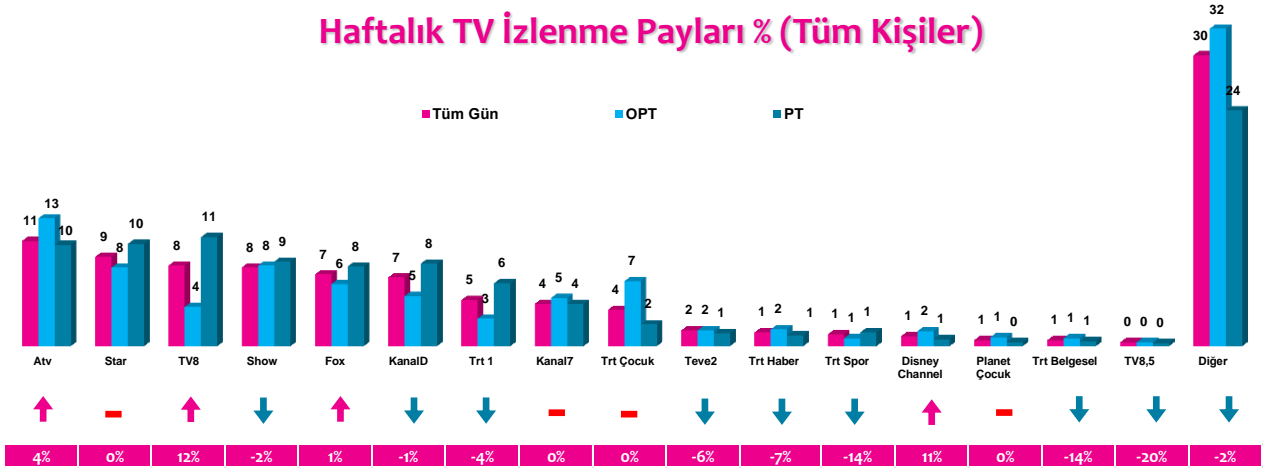

Haftalık TV İzlenme Payları % (Tüm Kişiler)

*Oklar ve altındaki değerler, kanalın Tüm-Gün izlenme payının bir önceki haftaya oranla yaşadığı değişim oranını göstermektedir.

İlk 25 TV Programı (Tüm Kişiler)

No	Kanal	Program	Yayın Günü	Rating (%)	Share (%)
1	TRT 1	DİRİLİŞ ERTUĞRUL	Çarşamba	11	24
2	STAR TV	SÖZ	Pazartesi	8,9	17,3
3	ATV	EŞKİYA DÜNYAYA HÜKÜMDAR OLMAZ	Salı	8,6	17,6
4	FOX TV	SAVAŞÇI	Pazar	8,5	20,2
5	ATV	AŞK VE MAVİ	Cuma	7,8	16,8
6	TV8	SURVIVOR	Cuma	7,8	17,1
7	STAR TV	ANNE	Salı	7,4	15
8	TV8	SURVIVOR	Perşembe	7,2	15,7
9	SHOW TV	İÇERDE	Pazartesi	7,1	14,7
10	TV8	SURVIVOR	Pazar	6,9	16,9
11	ATV	KIRGIN ÇİÇEKLER	Pazartesi	6,8	13,9
12	TV8	SURVIVOR	Salı	6,6	14,6
13	KANAL D	ARKA SOKAKLAR	Cuma	6,6	14,1
14	TV8	SURVIVOR	Cumartesi	6,1	14,6
15	TV8	SURVIVOR	Pazartesi	5,9	11,9
16	SHOW TV	YENİ GELİN	Cumartesi	5,9	14,2
17	KANAL D	VATANIM SENSİN	Perşembe	5,6	12,4
18	KANAL D	İŞİMSİZLER	Pazartesi	4,8	9,6
19	ATV	MÜGE ANLI İLE TATLI SERT	Salı	4,8	30,2
20	FOX TV	ÇOBAN YILDIZI	Perşembe	4,8	10,9
21	STAR TV	KARA SEVDA	Çarşamba	4,7	10,2
22	STAR TV	İSTANBULLU GELİN	Cuma	4,7	10,1
23	FOX TV	NO:309	Çarşamba	4,5	9,9
24	TRT 1	BERAT KANDİLİ ÖZEL	Çarşamba	4,5	12,9
25	FOX TV	FATİH PORTAKAL İLE FOX ANA HABER	Çarşamba	4,4	13,8

4 Zaman Dilimi - İlk 5 TV Programı

Saat Dilimi	No	Kanal	Program	Rating%
09:00-14:00 Sabah Kadın Kuşağı Hedef Kitle: Ev Kadınları	1	ATV	MÜGE ANLI İLE TATLI SERT	8,7
	2	STAR TV	İSTANBULLU GELİN (TKR)	2,8
	3	SHOW TV	GELİN EVİ	2,6
	4	KANAL 7	TATLI BELA (TKR)	2,5
	5	FOX TV	KAYBOLAN ÇİÇEKLER	2,2
14:00-18:30 Öğlen Kadın Kuşağı Hedef Kitle: Ev Kadınları	1	ATV	ESRA EROL'DA	6
	2	STAR TV	BENİ AFFET	5,2
	3	SHOW TV	EVLENECEKSEN GEL	4,9
	4	STAR TV	ZUHAL TOPAL'LA	4,7
	5	TRT 1	ADINI SEN KOY	4
18:30-20:00 Ana Haber Kuşağı Hedef Kitle: Tüm Kişiler	1	FOX TV	FATİH PORTAKAL İLE FOX ANA HABER	4,6
	2	SHOW TV	SHOW ANA HABER	3,9
	3	ATV	ATV ANA HABER	3,4
	4	STAR TV	STAR ANA HABER	3
	5	KANAL D	AHMET HAKAN'LA KANAL D HABER	2,6
20:00-24:00 Prime Time Hedef Kitle: Tüm Kişiler	1	TRT 1	DİRİLİŞ ERTUĞRUL	13,8
	2	ATV	EŞKİYA DÜNYAYA HÜKÜMDAR OLMAZ	8,4
	3	STAR TV	SÖZ	8,2
	4	ATV	AŞK VE MAVİ	8
	5	FOX TV	SAVAŞÇI	7,5

TV Zaman Aralıkları: Tüm Gün -> 02:00 - 25:59 OPT -> 08:00 - 17:59 PT -> 18:00 - 23:59

Rating % Program yayını esnasında elde edilen izlenme oranıdır. (Baz: Tüm Evren) Share % Program yayını esnasında elde edilen izlenme payıdır. (Baz: o anda TV izleyenler)

'Kara Sevda' Dizisi Sona Eriyor

Yapımcılığını **Ay Yapım**'ın üstlendiği, başrollerinde Burak Özçivit, Neslihan Atagül ve Zerrin Tekindor'un yer aldığı **Star Tv**'de yayınlanan dizi **74. bölümüyle birlikte final yapıyor. Kara Sevda 21 Haziran 20:00'da son bölümüyle Star Tv**'de.

'Kismetse Olur' Artık İnternet Üzerinden Yayınlanacak

Seda Akgül'ün sunuculuğunu yaptığı **Kanal D**'de yayınlanan **Kismetse Olur**, yayın hayatına **internet üzerinden** devam edecek. Programın yeni bölümleri her gün **10:00'da www.kanald.com.tr**'de yayınlanacak.

'Muhteşem Yüzyıl' Serisi Sona Eriyor