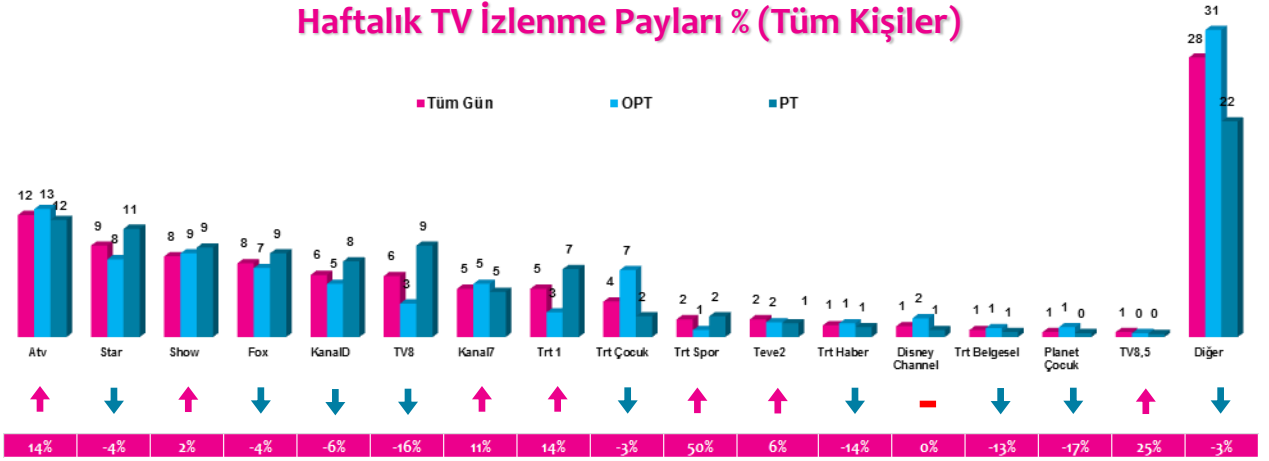

Haftalık TV İzlenme Payları % (Tüm Kişiler)

*Oklar ve altındaki değerler, kanalın Tüm-Gün izlenme payının bir önceki haftaya oranla yaşadığı değişim oranını göstermektedir.

İlk 25 TV Programı (Tüm Kişiler)

No	Kanal	Program	Yayın Günü	Rating (%)	Share (%)
1	TRT 1	DİRİLİŞ ERTUĞRUL	Çarşamba	10,9	22,3
2	SHOW TV	İÇERDE	Pazartesi	9,2	18,6
3	STAR TV	SÖZ	Pazartesi	8,2	17,2
4	ATV	EŞKİYA DÜNYAYA HÜKÜMDAR OLMAZ	Salı	8,2	17,6
5	ATV	AŞK VE MAVİ	Cuma	7	15,2
6	STAR TV	ANNE	Salı	6,9	14,5
7	TV8	SURVIVOR	Salı	6,6	14,7
8	FOX TV	ŞEVKAT YERİMDAR	Cuma	6,6	15,5
9	ATV	PROF.DR.NİHAT HATİPOĞLU İLE İFTAR	Salı	6,5	14,6
10	SHOW TV	YENİ GELİN	Cumartesi	6,4	14,8
11	TV8	SURVIVOR	Pazar	6,4	15,6
12	ATV	MEDİPOL BAŞAKŞEHİR-ATİKER KONYASPOR ZİRAAT TÜRKİYE KUPASI KARŞ.	Çarşamba	6,3	14,4
13	ATV	KIRGIN ÇİÇEKLER	Pazartesi	6,2	12,9
14	FOX TV	SAVAŞÇI	Pazar	6,2	14,7
15	TV8	SURVIVOR	Perşembe	6	14
16	TRT SPOR	ESKİŞEHİRSPOR-GÖZTEPE TFF 1.LİG KARŞILAŞMASI	Pazar	5,9	16,1
17	TRT 1	JUVENTUS-REAL MADRID UEFA ŞAMPİYONLAR LİGİ KARŞILAŞMASI	Cumartesi	5,8	14,3
18	KANAL D	ARKA SOKAKLAR	Cuma	5,7	12,5
19	TV8	SURVIVOR	Cuma	5,6	12,4
20	STAR TV	KARA SEVDA	Çarşamba	5,5	11,4
21	KANAL D	VATANIM SENSİN	Perşembe	5,5	12,3
22	TV8	SURVIVOR	Cumartesi	5,4	12,3
23	STAR TV	TÜRK MALİ	Pazar	5,4	13
24	TV8	SURVIVOR	Pazartesi	5,2	10,4
25	ATV	MÜGE ANLI İLE TATLI SERT	Perşembe	5,2	30,9

4 Zaman Dilimi - İlk 5 TV Programı

Saat Dilimi	No	Kanal	Program	Rating%
09:00-14:00 Sabah Kadın Kuşağı Hedef Kitle: Ev Kadınları	1	ATV	MÜGE ANLI İLE TATLI SERT	9
	2	ATV	AŞK VE MAVİ (TKR)	3,5
	3	FOX TV	KAYBOLAN ÇİÇEKLER	3,1
	4	SHOW TV	YENİ GELİN (TKR)	2,9
	5	KANAL 7	TATLI BELA (TKR)	2,8
14:00-18:30 Öğlen Kadın Kuşağı Hedef Kitle: Ev Kadınları	1	ATV	ESRA EROL'DA	6,9
	2	SHOW TV	EVLENECEKSEN GEL	6,1
	3	STAR TV	BENİ AFFET	6
	4	STAR TV	ZUHAL TOPAL'LA	5,7
	5	ATV	AŞK VE MAVİ (TKR)	3,5
18:30-20:00 Ana Haber Kuşağı Hedef Kitle: Tüm Kişiler	1	SHOW TV	SHOW ANA HABER	4,2
	2	FOX TV	FATİH PORTAKAL İLE FOX ANA HABER	4,2
	3	ATV	ATV ANA HABER	3,9
	4	STAR TV	STAR ANA HABER	3,1
	5	KANAL D	AHMET HAKAN'LA KANAL D HABER	2,8
20:00-24:00 Prime Time Hedef Kitle: Tüm Kişiler	1	TRT 1	DİRİLİŞ ERTUĞRUL	10,9
	2	SHOW TV	İÇERDE	9,2
	3	STAR TV	SÖZ	8,2
	4	ATV	EŞKİYA DÜNYAYA HÜKÜMDAR OLMAZ	8,2
	5	ATV	AŞK VE MAVİ	7

Rating % Program yayını esnasında elde edilen izlenme oranıdır. (Baz: Tüm Evren) Share % Program yayını esnasında elde edilen izlenme payıdır. (Baz: o anda TV izleyenler)

'Ben Bilmem Eşim Bilir' Yayına Başlıyor

Kanal D'nin yarışma programı 'Ben Bilmem Eşim Bilir' yeni bölümleriyle yayında olacak. Sunuculuğunu **Ufuk Özkan**'ın yapacağı program **07 Haziran Çarşamba** akşamı **20:00'da Kanal D'de** başlayacak.

'Payitaht Abdülhamit' Sezon Finali Yapıyor

Yapımcılığını **ES Film**'in üstlendiği, başrollerinde **Bülent İnal**, **Özlem Conker**, **Hakan Boyav** gibi isimlerin bulunduğu **Trt 1** dizisi **'Payitaht Abdülhamit'** **23 Haziran Cuma** günü yayınlanacak **17. bölümüyle** sezona ara verecek.

'Vatanım Sensin' Sezon Finali 8 Haziran'da