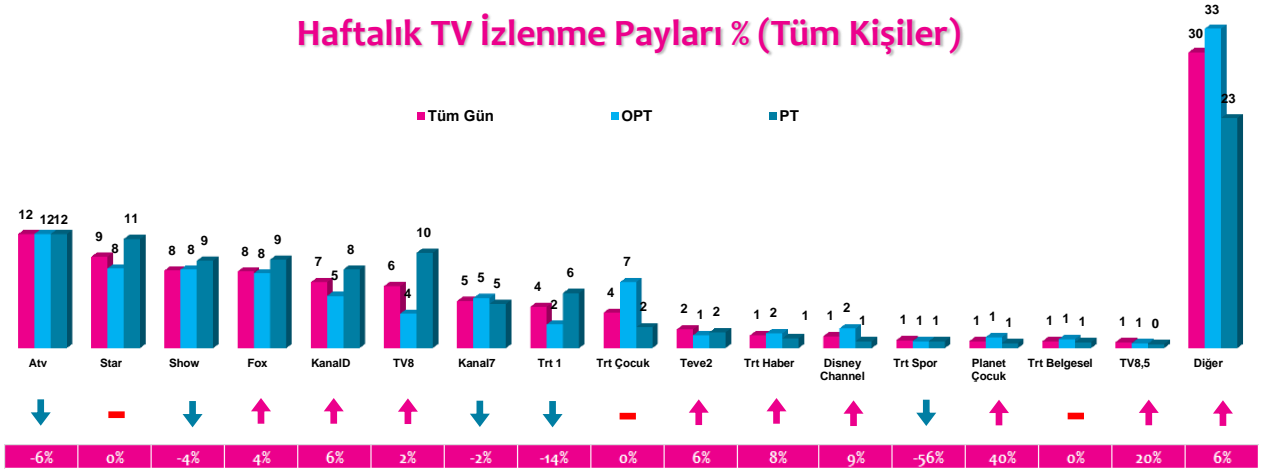

Haftalık TV İzlenme Payları % (Tüm Kişiler)

*Oklar ve altındaki değerler, kanalın Tüm-Gün izlenme payının bir önceki haftaya oranla yaşadığı değişim oranını göstermektedir.

İlk 25 TV Programı (Tüm Kişiler)

No	Kanal	Program	Yayın Günü	Rating (%)	Share (%)
1	TRT 1	DİRİLİŞ ERTUĞRUL	Çarşamba	10,3	23,6
2	TV8	KOSOVA-TÜRKİYE 2018 DÜNYA KUPASI GRUP ELEME KARŞILAŞMASI	Pazar	8,6	22,8
3	STAR TV	SÖZ	Pazartesi	8,4	17,9
4	SHOW TV	İÇERDE	Pazartesi	8,3	17,5
5	ATV	HZ.MUHAMMED ALLAH'IN ELÇİSİ (Y.S)	Salı	6,8	17,3
6	ATV	KIRGIN ÇİÇEKLER	Pazartesi	6,5	14
7	ATV	AŞK VE MAVİ	Cuma	6,4	15,1
8	TV8	SURVIVOR	Perşembe	6,2	15,1
9	STAR TV	ANNE	Salı	6	13,9
10	TV8	SURVIVOR	Salı	5,9	13,4
11	ATV	PROF.DR.NİHAT HATİPOĞLU İLE İFTAR	Perşembe	5,9	14,6
12	FOX TV	ŞEVKAT YERİMDAR	Cuma	5,8	13,7
13	FOX TV	SAVAŞÇI	Pazar	5,8	14,8
14	SHOW TV	YENİ GELİN	Cumartesi	5,7	13,8
15	TV8	SURVIVOR	Cumartesi	5,7	13,9
16	KANAL D	VATANIM SENSİN	Perşembe	5,4	12,9
17	FOX TV	KALBİMDEKİ DENİZ	Cumartesi	5,2	13,4
18	KANAL D	ARKA SOKAKLAR	Cuma	5,1	11,6
19	TV8	SURVIVOR	Cuma	5,1	11,4
20	TV8	SURVIVOR	Pazartesi	4,9	10,7
21	STAR TV	TÜRK MALI	Pazar	4,9	13,8
22	STAR TV	İSTANBULLU GELİN	Cuma	4,8	11,3
23	STAR TV	KARA SEVDA	Çarşamba	4,7	10,8
24	TV8	SURVIVOR	Çarşamba	4,5	9,5
25	FOX TV	ÇOBAN YILDIZI	Perşembe	4,4	10,6

4 Zaman Dilimi - İlk 5 TV Programı

Saat Dilimi	No	Kanal	Program	Rating%
09:00-14:00 Sabah Kadın Kuşağı Hedef Kit: Ev Kadınları	1	ATV	MÜGE ANLI İLE TATLI SERT	6,8
	2	FOX TV	KAYBOLAN ÇİÇEKLER	3,4
	3	SHOW TV	GELİN EVİ	2,4
	4	FOX TV	KALBİMDEKİ DENİZ (TKR)	2,3
	5	KANAL 7	TATLI BELA (TKR)	2,1
14:00-18:30 Öğlen Kadın Kuşağı Hedef Kit: Ev Kadınları	1	ATV	ESRA EROL'DA	6,9
	2	STAR TV	BENİ AFFET	5,8
	3	STAR TV	ZUHAL TOPAL'LA	5
	4	SHOW TV	EVLENECEKSEN GEL	4,7
	5	STAR TV	İSTANBULLU GELİN (TKR)	2,8
18:30-20:00 Ana Haber Kuşağı Hedef Kit: Tüm Kişiler	1	SHOW TV	SHOW ANA HABER	4,1
	2	FOX TV	FATİH PORTAKAL İLE FOX ANA HABER	3,8
	3	ATV	ATV ANA HABER	3,5
	4	KANAL D	AHMET HAKAN'LA KANAL D HABER	2,7
	5	STAR TV	STAR ANA HABER	2,7
20:00-24:00 Prime Time Hedef Kit: Tüm Kişiler	1	TRT 1	DİRİLİŞ ERTUĞRUL	10,3
	2	TV8	KOSOVA-TÜRKİYE 2018 DÜNYA KUPASI GRUP ELEME KARŞILAŞMASI	8,6
	3	STAR TV	SÖZ	8,4
	4	SHOW TV	İÇERDE	8,3
	5	ATV	HZ.MUHAMMED ALLAH'IN ELÇİSİ (Y.S)	6,8

Rating % Program yayını esnasında elde edilen izlenme oranıdır. (Baz: Tüm Evren) Share % Program yayını esnasında elde edilen izlenme payıdır. (Baz: o anda TV izleyenler)

'Kanatsız Kuşlar' 15 Haziran'da Yayına Başlıyor

Yapımcılığını **Ata Türkoğlu-Koliba Film**'in üstlendiği, yönetmenliğini **Kemal Uzun**'un yaptığı, başrollerini **Melis Tüzüngüç, Ümit İbrahim Kantarcılar, Ahmet Varlı ve Deniz Bolışık**'ın paylaştığı dizi **'Kanatsız Kuşlar'** yayına başlıyor. **Atv**'nin yeni dizisi **15 Haziran Perşembe akşamı 21:00'da** yayınlanacak.

'Deli Gönül' Temmuz'da Fox'ta

Fox Tv ve **25 Film** işbirliği ile hazırlanan, yönetmenliğini **Selim Demirdelen** ve **Berat Özdoğan**'ın üstlendiği, başrollerini **Murat Ünalmiş ve Tuvana Türkay**'ın paylaştığı **'Deli Gönül'** dizisi **Temmuz** ayında **Fox Tv**'de yayına başlıyor.

'Dünya Güzellerim' 21 Haziran'da Show Tv'de Başlıyor