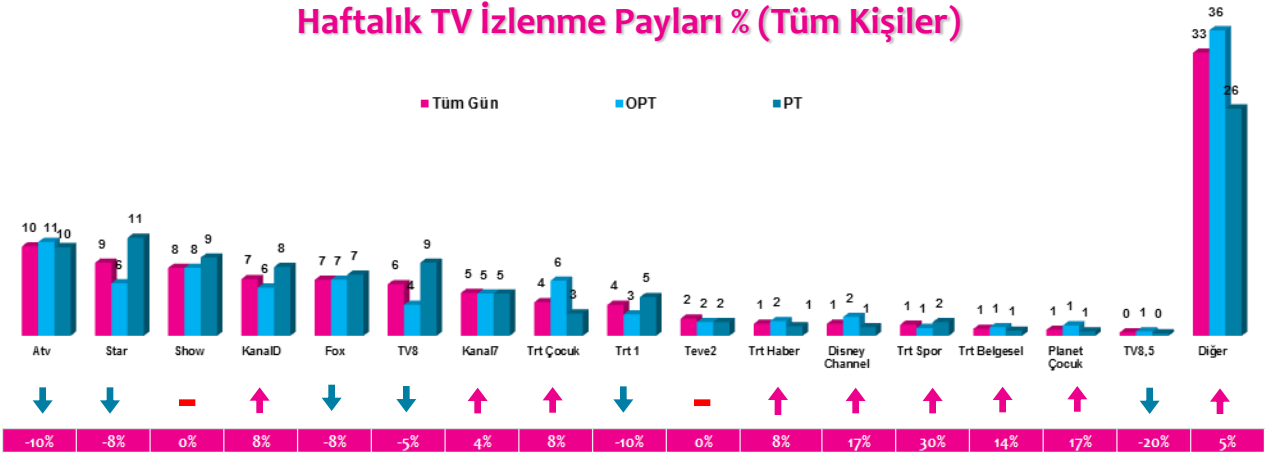

TELEVOLTAJ

19-25 Haziran 2017

Haftalık TV İzlenme Payları % (Tüm Kişiler)

*Oklar ve altındaki değerler, kanalın Tüm-Gün izlenme payının bir önceki haftaya oranla yaşadığı değişim oranını göstermektedir.

İlk 25 TV Programı (Tüm Kişiler)

No	Kanal	Program	Yayın Günü	Rating (%)	Share (%)
1	SHOW TV	İÇERDE	Pazartesi	8,8	20,1
2	STAR TV	SÖZ	Pazartesi	8,3	18,4
3	TV8	SURVIVOR	Perşembe	7,1	19,7
4	STAR TV	ANNE	Salı	7	17,5
5	KANAL D	ARKA SOKAKLAR	Cuma	7	20,2
6	TV8	SURVIVOR	Salı	6,2	15,9
7	TV8	SURVIVOR	Çarşamba	5,9	16,2
8	FOX TV	ŞEVKAT YERİMDAR	Cuma	5,9	16,2
9	TV8	SURVIVOR	Pazartesi	5,4	11,2
10	ATV	PROF.DR.NİHAT HATİPOĞLU İLE İFTAR	Çarşamba	4,9	13,3
11	ATV	PROF.DR.NİHAT HATİPOĞLU İLE KADIR GEÇESİ ÖZEL	Çarşamba	4,8	13,4
12	STAR TV	KARA SEVDA	Çarşamba	4,6	12,3
13	ATV	KANATSIZ KUŞLAR	Perşembe	4,3	12,6
14	ATV	ESRA EROL'DA	Pazartesi	3,9	15,8
15	FOX TV	NO:1309	Çarşamba	3,7	9,9
16	ATV	PROF.DR.NİHAT HATİPOĞLU İLE SAHUR	Perşembe	3,7	20,8
17	ATV	ATV ANA HABER	Pazartesi	3,6	12,3
18	SHOW TV	EVLENECEKSEN GEL	Pazartesi	3,5	14,9
19	SHOW TV	SHOW ANA HABER	Pazartesi	3,5	11,2
20	SHOW TV	İÇERDE GALA	Pazartesi	3,5	10,6
21	ATV	MÜGE ANLI İLE TATLI SERT	Salı	3,5	22,1
22	ATV	HZ.MUHAMMED ALLAH'IN ELÇİSİ (Y.S)	Salı	3,5	9,5
23	KANAL D	İSİMSİZLER	Pazartesi	3,3	7,3
24	ATV	BUZ DEVRİ 2 ERİME BAŞLIYOR (Y.S)	Cumartesi	3,3	10,7
25	STAR TV	ZUHAL TOPAL'LA	Pazartesi	3,2	12,4

4 Zaman Dilimi - İlk 5 TV Programı

Saat Dilimi	No	Kanal	Program	Rating%
09:00-14:00 Sabah Kadın Kuşağı Hedef Kit: Ev Kadınları	1	ATV	MÜGE ANLI İLE TATLI SERT	5,7
	2	FOX TV	KAYBOLAN ÇİÇEKLER	2,4
	3	SHOW TV	GELİN EVİ	2,1
	4	KANAL 7	TATLI BELA (TKR)	2,1
	5	TRT COCUK	AKILLI TAVŞAN MOMO	1,9
14:00-18:30 Öğlen Kadın Kuşağı Hedef Kit: Ev Kadınları	1	ATV	ESRA EROL'DA	6,6
	2	SHOW TV	EVLENECEKSEN GEL	4,8
	3	STAR TV	ZUHAL TOPAL'LA	4,3
	4	KANAL 7	ZOR SEVDA	2,2
	5	TV8	SURVIVOR PANORAMA KIBRIS	2,2
18:30-20:00 Ana Haber Kuşağı Hedef Kit: Tüm Kişiler	1	ATV	ATV ANA HABER	3,6
	2	SHOW TV	SHOW ANA HABER	3,5
	3	FOX TV	FOX ANA HABER	3,1
	4	KANAL D	AHMET HAKAN'LA KANAL D HABER	2,8
	5	STAR TV	STAR ANA HABER	2,4
20:00-24:00 Prime Time Hedef Kit: Tüm Kişiler	1	SHOW TV	İÇERDE	8,8
	2	STAR TV	SÖZ	8,3
	3	TV8	SURVIVOR	7,1
	4	STAR TV	ANNE	7
	5	KANAL D	ARKA SOKAKLAR	7

Rating % Program yayını esnasında elde edilen izlenme oranıdır. (Baz: Tüm Evren) Share % Program yayını esnasında elde edilen izlenme payıdır. (Baz: o anda TV izleyenler)

'Ateşböceği' 29 Haziran'da Yayında

Başrollerini Seçkin Özdemir ve Nilay Deniz'in paylaştığı, yönetmenliğini Barış Yöş'ün üstlendiği, Mia Yapım dizisi 'Ateşböceği' 29 Haziran Perşembe günü 20:00'da Star Tv'de yayına başlayacak.

'Kalp Atışı' 29 Haziran'da Başlıyor

Yapımcılığını MF Yapım'ın üstlendiği, Kore dizisi Doctors'tan uyarlanan, yönetmenliğini Yusuf Pirhasan'ın yaptığı, Gökhan Alkan ve Öykü Karayel'in başrollerini paylaştığı dizi 'Kalp Atışı' 29 Haziran Perşembe günü 20:00'da Show Tv'de.

'Magazin D Yaz' 28 Haziran'da Yayında

Özge Ulusoy'un sunacağı 'Magazin D Yaz' programı 28 Haziran'dan itibaren yaz boyunca hafta içi her gün 12:00'da Kanal D'de.

'Güldü Güldü Show' Yeni Bölümleriyle Yayında