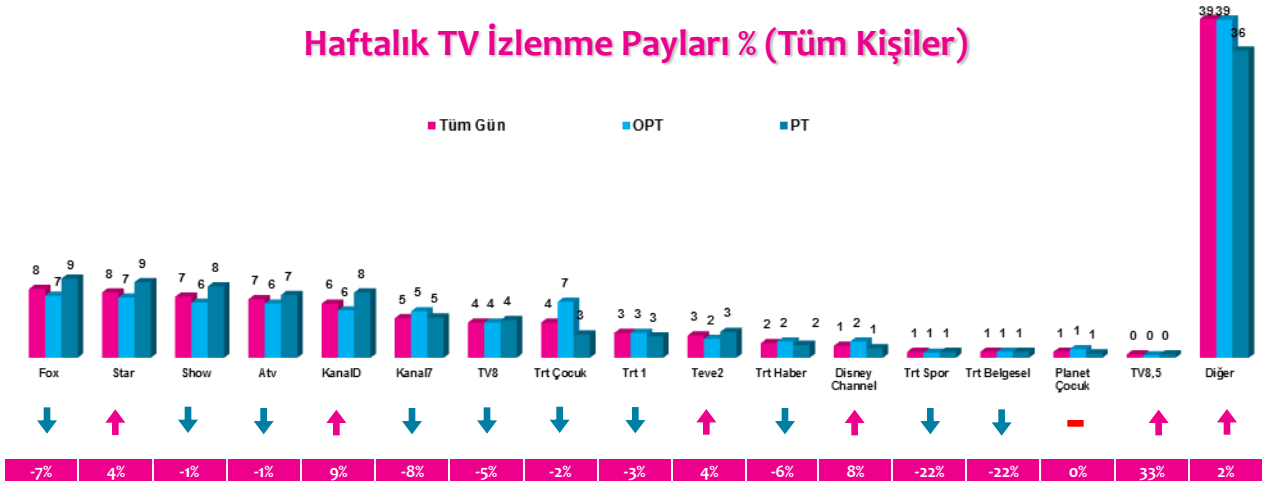

Haftalık TV İzlenme Payları % (Tüm Kişiler)

*Oklar ve altındaki değerler, kanalın Tüm-Gün izlenme payının bir önceki haftaya oranla yaşadığı değişim oranını göstermektedir.

İlk 25 TV Programı (Tüm Kişiler)

No	Kanal	Program	Yayın Günü	Rating (%)	Share (%)
1	SHOW TV	KALP ATIŞI	Cuma	7,5	22,6
2	STAR TV	DOLUNAY	Salı	6,5	21,4
3	FOX TV	ŞEVKAT YERİMDAR	Cuma	6,2	18
4	KANAL D	OSTERSUNDS-GALATASARAY UEFA AVRUPA LİGİ KARŞILAŞMASI	Perşembe	5,4	19,1
5	ATV	KANATSIZ KUŞLAR	Perşembe	5	15,6
6	STAR TV	ATEŞBÖCEĞİ	Perşembe	4,9	16,1
7	FOX TV	NO:309	Çarşamba	4,2	13,5
8	KANAL D	İKİ YALANCI	Pazartesi	3,7	12,9
9	STAR TV	DOLUNAY (TKR)	Salı	3,5	14,6
10	FOX TV	DELİ GÖNÜL	Salı	2,9	9,2
11	STAR TV	BÜYÜK GÖÇ (Y.S)	Çarşamba	2,9	9,9
12	FOX TV	ŞEVKAT YERİMDAR (TKR)	Pazar	2,9	10,1
13	KANAL 7	TATLI BELA	Pazar	2,8	9,1
14	KANAL D	SUÇLU (Y.S)	Pazar	2,8	10,5
15	STAR TV	ÇEMBER ŞEHRİN GÜNAHLARI (T.S)	Pazartesi	2,7	9,3
16	SHOW TV	GÜLDÜR GÜLDÜR SHOW (TKR)	Salı	2,7	8,8
17	FOX TV	İLK BULUŞMA	Pazar	2,6	9,7
18	KANAL 7	TATLI BELA	Pazartesi	2,5	7,7
19	SHOW TV	SHOW ANA HABER	Salı	2,4	11,2
20	KANAL D	KOD ADI OLYMPUS (Y.S)	Pazar	2,4	8,9
21	KANAL D	İKİ YALANCI (TKR)	Pazartesi	2,3	9,5
22	ATV	BİTİRİM İKİLİ (Y.S)	Çarşamba	2,3	9,2
23	KANAL 7	TATLI BELA	Çarşamba	2,3	7,5
24	KANAL D	SOL ŞERİT (T.S)	Çarşamba	2,3	6,8
25	SHOW TV	ÇOCUKTAN AL HABERİ ÜNLÜLER	Pazar	2,3	8

4 Zaman Dilimi - İlk 5 TV Programı

Saat Dilimi	No	Kanal	Program	Rating%
09:00-14:00 Sabah Kadın Kuşağı Hedef Kitle: Ev Kadınları	1	KANAL 7	TATLI BELA (TKR)	2,4
	2	SHOW TV	CUMARTESİ SÜRPRİZİ	2,1
	3	ATV	AŞK VE MAVİ (TKR)	2
	4	STAR TV	DOLUNAY (TKR)	1,9
	5	SHOW TV	YENİ GELİN (TKR)	1,9
14:00-18:30 Öğlen Kadın Kuşağı Hedef Kitle: Ev Kadınları	1	TV8	GERÇEĞİN PEŞİNDE	2,7
	2	STAR TV	İSTANBULLU GELİN (TKR)	2,4
	3	KANAL 7	TATLI BELA (TKR)	2,4
	4	KANAL 7	ZOR SEVDA	2,2
	5	STAR TV	ATEŞBÖCEĞİ (TKR)	2,1
18:30-20:00 Ana Haber Kuşağı Hedef Kitle: Tüm Kişiler	1	SHOW TV	SHOW ANA HABER	2,4
	2	FOX TV	FOX ANA HABER	2,2
	3	ATV	ATV ANA HABER	1,8
	4	KANAL D	KANAL D HABER	1,7
	5	STAR TV	STAR ANA HABER	1,7
20:00-24:00 Prime Time Hedef Kitle: Tüm Kişiler	1	SHOW TV	KALP ATIŞI	7,5
	2	STAR TV	DOLUNAY	6,5
	3	FOX TV	ŞEVKAT YERİMDAR	6,2
	4	KANAL D	OSTERSUNDS-GALATASARAY UEFA AVRUPA LİGİ KARŞILAŞMASI	5,4
	5	ATV	KANATSIZ KUŞLAR	5

Rating % Program yayını esnasında elde edilen izlenme oranıdır. (Baz: Tüm Evren) Share % Program yayını esnasında elde edilen izlenme payıdır. (Baz: o anda TV izleyenler)

'Çocuklar Duymasın' 23 Temmuz'da Yayında

Yapımcılığını **Binol Güven-Mint Yapım**'ın üstlendiği, başrollerinde Pınar Altuğ ve Tamer Karadağlı'nın yer aldığı dizi **'Çocuklar Duymasın'** 23 Temmuz Pazar gününden itibaren her Pazar Kanal D'de.

'Rüya' 18 Temmuz'da Show Tv'de Başlıyor

Yapımcılığını **Gold Film / Faruk Turgut**'un yaptığı, yönetmenliğini **Cemal Şan**'ın üstlendiği dizinin başrollerini Hazal Filiz Küçükköse, Ceyhan Mengiroğlu, Ulaş Tunatepe ve Özge Özder paylaşıyor. **'Rüya'** 18 Temmuz Salı günü saat 20:00'da Show Tv'de yayına başlıyor.

'Siyah İnci' Star Tv'de Yayında