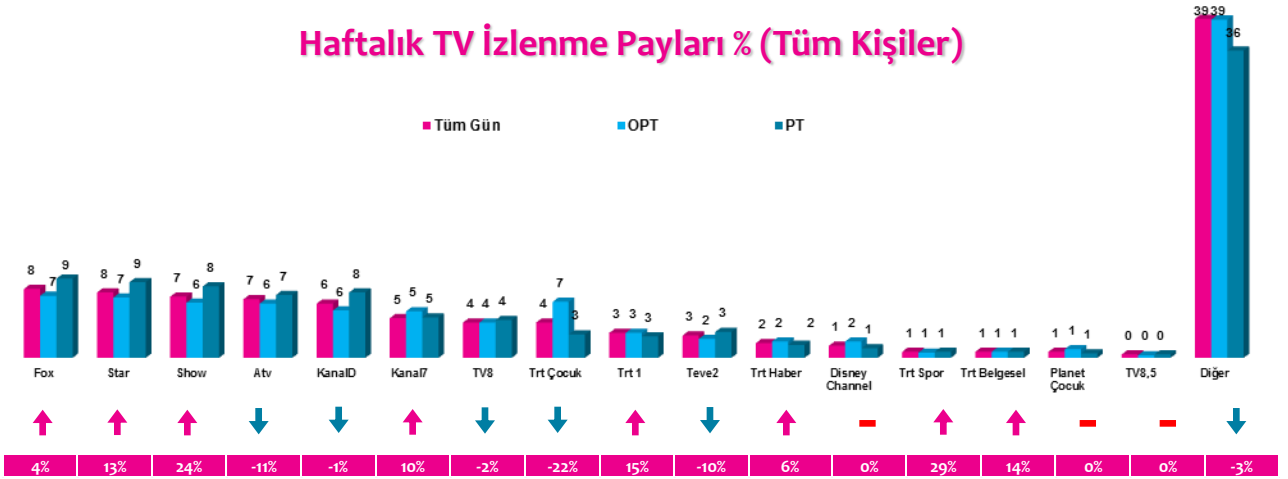

Haftalık TV İzlenme Payları % (Tüm Kişiler)

*Oklar ve altındaki değerler, kanalın Tüm-Gün izlenme payının bir önceki haftaya oranla yaşadığı değişim oranını göstermektedir.

İlk 25 TV Programı (Tüm Kişiler)

No	Kanal	Program	Yayın Günü	Rating (%)	Share (%)
1	STAR TV	DOLUNAY	Salı	7,1	21,1
2	FOX TV	ŞEVKAT YERİMDAR	Cuma	7,1	22,2
3	SHOW TV	KALP ATIŞI	Cuma	6,6	20,3
4	ATV	KANATSIZ KUŞLAR	Perşembe	5,3	15,8
5	STAR TV	ATEŞBÖCEĞİ	Perşembe	5,3	16,2
6	KANAL D	ÇOCUKLAR DUYMASIN	Pazar	4,9	19,9
7	FOX TV	NO:309	Çarşamba	4,7	14,6
8	KANAL D	ÇOCUKLAR DUYMASIN (TKR)	Pazar	4,7	17,3
9	KANAL D	İKİ YALANCI	Pazartesi	3,4	11,6
10	FOX TV	DELİ GÖNÜL	Pazartesi	3,3	11,6
11	STAR TV	ÇEMBER EVİMDEKİ YABANCILAR (T.S)	Pazartesi	3,3	10,5
12	FOX TV	ŞEVKAT YERİMDAR (TKR)	Cumartesi	3,2	11,9
13	FOX TV	BADEM ŞEKERİ (T.S)	Salı	3	9,3
14	SHOW TV	GÜLDÜR GÜLDÜR SHOW (TKR)	Perşembe	2,8	8,7
15	SHOW TV	ÇOCUKTAN AL HABERİ ÜNLÜLER	Cumartesi	2,8	11
16	KANAL D	JACKIE CHAN EDERHA ATEŞİ (Y.S)	Çarşamba	2,7	9,7
17	SHOW TV	GÜLDÜY GÜLDÜY SHOW ÇOCUK	Cumartesi	2,7	9,3
18	SHOW TV	RÜYA	Salı	2,6	8,6
19	KANAL D	PELE EFSANENİN DOĞUŞU (Y.S)	Çarşamba	2,6	8,5
20	STAR TV	BENİM BABAM BİR KEDİ (Y.S)	Çarşamba	2,6	9,1
21	SHOW TV	GECE HATTI	Perşembe	2,6	10,4
22	FOX TV	İLK BULUŞMA	Pazar	2,6	9,2
23	SHOW TV	SHOW ANA HABER	Pazartesi	2,5	11,1
24	SHOW TV	RÜYA (TKR)	Salı	2,5	11,6
25	STAR TV	KINGSMAN GİZLİ SERVİS (Y.S)	Çarşamba	2,5	7,9

4 Zaman Dilimi - İlk 5 TV Programı

Saat Dilimi	No	Kanal	Program	Rating%
09:00-14:00 Sabah Kadın Kuşağı Hedef Kitle: Ev Kadınları	1	SHOW TV	YENİ GELİN (TKR)	2,3
	2	FOX TV	ŞEVKAT YERİMDAR (TKR)	2,3
	3	ATV	AŞK VE MAVİ (TKR)	2,2
	4	STAR TV	DOLUNAY (TKR)	2
	5	STAR TV	ATEŞBÖCEĞİ (TKR)	1,9
14:00-18:30 Öğlen Kadın Kuşağı Hedef Kitle: Ev Kadınları	1	TV8	GERÇEĞİN PEŞİNDE	2,6
	2	SHOW TV	YENİ GELİN (TKR)	2,3
	3	SHOW TV	KALP ATIŞI (TKR)	2,3
	4	FOX TV	ŞEVKAT YERİMDAR (TKR)	2,3
	5	STAR TV	İSTANBULLU GELİN (TKR)	2,1
18:30-20:00 Ana Haber Kuşağı Hedef Kitle: Tüm Kişiler	1	SHOW TV	SHOW ANA HABER	2,5
	2	FOX TV	FOX ANA HABER	2,2
	3	ATV	ATV ANA HABER	2,1
	4	STAR TV	STAR ANA HABER	1,8
	5	KANAL D	KANAL D HABER	1,7
20:00-24:00 Prime Time Hedef Kitle: Tüm Kişiler	1	STAR TV	DOLUNAY	7,1
	2	FOX TV	ŞEVKAT YERİMDAR	7,1
	3	SHOW TV	KALP ATIŞI	6,6
	4	ATV	KANATSIZ KUŞLAR	5,3
	5	STAR TV	ATEŞBÖCEĞİ (TKR)	5,3

TV Zaman Aralıkları: Tüm Gün -> 02:00 - 25:59 OPT -> 08:00 - 17:59 PT -> 18:00 - 23:59

Rating % Program yayını esnasında elde edilen izlenme oranıdır. (Baz: Tüm Evren) Share % Program yayını esnasında elde edilen izlenme payıdır. (Baz: o anda TV izleyenler)

'Meryem' 2 Ağustos'ta Kanal D'de

Yapımını TMC'nin, yapımcılığını Erol Avcı'nın üstlendiği 'Meryem'in başrollerinde Furkan Andıç, Ayça Ayşin Turan ve Cemal Toktaş yer alıyor. Yönetmenliğini Mustafa Şevki Doğan'ın yaptığı, senaryosunu Meryem Gültabak ve İlke Gürsoy'un yazdığı 'Meryem' 2 Ağustos Çarşamba 20:00'da Kanal D'de başlıyor.

Fox Tv'de Yeni Sitcom Dizi 'Bu Sayılmaz'