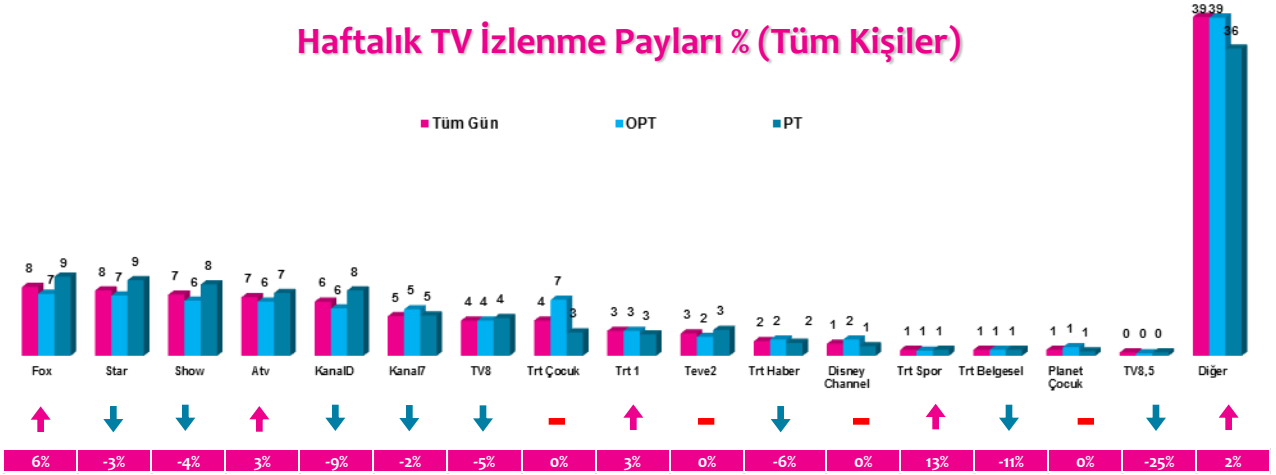

Haftalık TV İzlenme Payları % (Tüm Kişiler)

*Oklar ve altındaki değerler, kanalın Tüm-Gün izlenme payının bir önceki haftaya oranla yaşadığı değişim oranını göstermektedir.

İlk 25 TV Programı (Tüm Kişiler)

No	Kanal	Program	Yayın Günü	Rating (%)	Share (%)
1	FOX TV	ŞEVKAT YERİMDAR	Cuma	7	21,7
2	SHOW TV	KALP ATIŞI	Cuma	6,6	19,5
3	STAR TV	DOLUNAY	Salı	5,7	17,2
4	STAR TV	ATEŞBÖCEĞİ	Perşembe	5,6	16,5
5	ATV	KANATSIZ KUŞLAR	Perşembe	4,6	13,8
6	FOX TV	NO:1309	Çarşamba	4,3	13,8
7	KANAL D	İKİ YALANCI	Pazartesi	3,9	12,4
8	FOX TV	DELİ GÖNÜL	Pazartesi	3,8	12
9	SHOW TV	RÜYA	Salı	3,7	12,9
10	KANAL D	ÇOCUKLAR DUYMASIN	Pazar	3,7	14,6
11	FOX TV	İLK BULUŞMA	Pazar	3,6	13,1
12	FOX TV	ŞEVKAT YERİMDAR (TKR)	Cumartesi	3,4	12,7
13	STAR TV	HERKÜL ÖZGÜRLÜK SAVAŞÇISI (Y.S)	Pazartesi	3,3	11,8
14	SHOW TV	GÜLDÜR GÜLDÜR SHOW (TKR)	Pazartesi	3,2	10,8
15	SHOW TV	GECE HATTI	Perşembe	3	11,9
16	SHOW TV	ÇOCUKTAN AL HABERİ ÜNLÜLER	Cumartesi	3	11,5
17	KANAL D	ÇOCUKLAR DUYMASIN (TKR)	Pazar	3	10,5
18	ATV	SON HAVA BÜKÜCÜ (Y.S)	Pazar	2,8	10
19	STAR TV	ÇEMBER KIZIMI BULUN (T.S)	Pazartesi	2,7	8,6
20	ATV	ATV ANA HABER	Perşembe	2,4	11,8
21	SHOW TV	SHOW ANA HABER	Cuma	2,4	11,4
22	FOX TV	FOX ANA HABER	Salı	2,3	10,3
23	SHOW TV	SHOW ANA HABER	Çarşamba	2,3	10,5
24	STAR TV	ÇARKIFELEK	Cuma	2,3	7,9
25	SHOW TV	İNANILMAZ ÖRÜMCEK ADAM 2 (Y.S)	Pazar	2,3	8,8

4 Zaman Dilimi - İlk 5 TV Programı

Saat Dilimi	No	Kanal	Program	Rating%
09:00-14:00 Sabah Kadın Kuşağı Hedef Kitle: Ev Kadınları	1	SHOW TV	YENİ GELİN (TKR)	2,3
	2	FOX TV	ŞEVKAT YERİMDAR (TKR)	2,3
	3	ATV	AŞK VE MAVİ (TKR)	2,2
	4	STAR TV	ATEŞBÖCEĞİ (TKR)	1,9
	5	KANAL 7	BENİMŞİN (TKR)	1,9
14:00-18:30 Öğlen Kadın Kuşağı Hedef Kitle: Ev Kadınları	1	TV8	GERÇEĞİN PEŞİNDE	2,4
	2	SHOW TV	YENİ GELİN (TKR)	2,3
	3	FOX TV	ŞEVKAT YERİMDAR (TKR)	2,3
	4	KANAL D	BEN BİLMEM EŞİM BİLİR	2
	5	SHOW TV	KALP ATIŞI (TKR)	1,9
18:30-20:00 Ana Haber Kuşağı Hedef Kitle: Tüm Kişiler	1	ATV	ATV ANA HABER	2,4
	2	SHOW TV	SHOW ANA HABER	2,4
	3	FOX TV	FOX ANA HABER	2,3
	4	KANAL D	KANAL D HABER	1,7
	5	STAR TV	STAR ANA HABER	1,6
20:00-24:00 Prime Time Hedef Kitle: Tüm Kişiler	1	FOX TV	ŞEVKAT YERİMDAR	7
	2	SHOW TV	KALP ATIŞI	6,6
	3	STAR TV	DOLUNAY	5,7
	4	STAR TV	ATEŞBÖCEĞİ	5,6
	5	ATV	KANATSIZ KUŞLAR	4,6

TV Zaman Aralıkları: Tüm Gün -> 02:00 - 25:59 OPT -> 08:00 - 17:59 PT -> 18:00 - 23:59

Rating % Program yayını esnasında elde edilen izlenme oranıdır. (Baz: Tüm Evren) Share % Program yayını esnasında elde edilen izlenme payıdır. (Baz: o anda TV izleyenler)

'Milyonluk Resim' Fox Tv'de Başlıyor

'The Big Picture Show' isimli formattan uyarlanan, sunuculuğunu **Selçuk Yöntem**'in yapacağı, yapımcılığını ise **Provizyon Medya**'nın üstlendiği yarışma programı **'Milyonluk Resim'** ilk bölümüyle **5 Ağustos Cumartesi 22:30'da Fox Tv'de** başlıyor.

'Gel Barışalım' 7 Ağustos'ta Yayında

Kanal D'nin yeni reality show programı **'Gel Barışalım'** 7 Ağustos'ta başlıyor. Sunuculuğunu **Asuman Dabak**'ın yapacağı program **hafta içi her gün 10:00'da Kanal D'de** yayınlanacak.

Trt 1'de Yeni Dizi 'Yalaza'