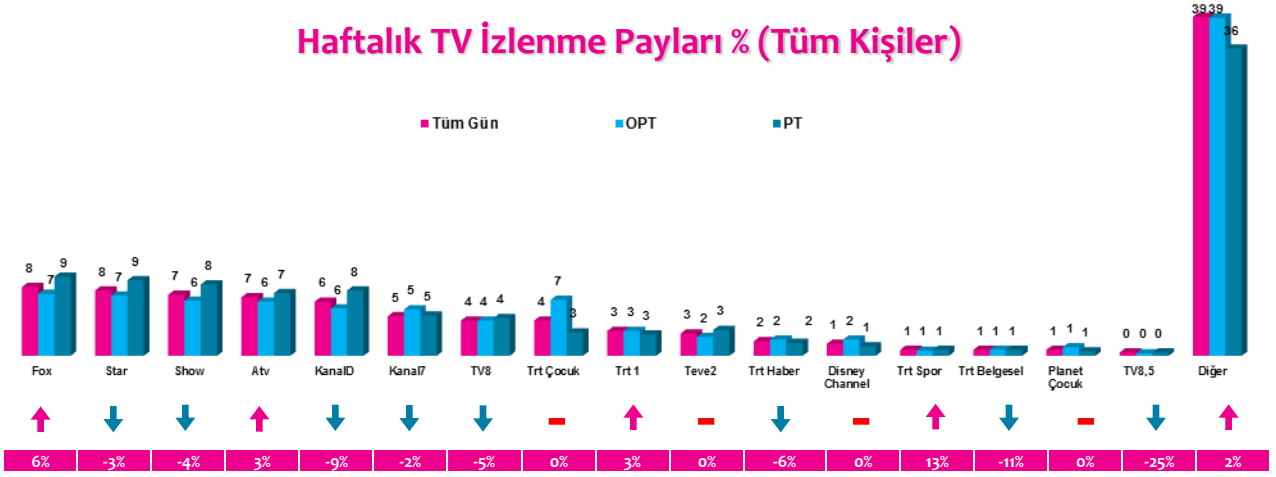

Haftalık TV İzlenme Payları % (Tüm Kişiler)

*Oklar ve altındaki değerler, kanalın Tüm-Gün izlenme payının bir önceki haftaya oranla yaşadığı değişim oranını göstermektedir.

İlk 25 TV Programı (Tüm Kişiler)

No	Kanal	Program	Yayın Günü	Rating (%)	Share (%)
1	FOX TV	ŞEVKAT YERİMDAR	Cuma	7	21,7
2	SHOW TV	KALP ATIŞI	Cuma	6,6	19,5
3	STAR TV	DOLUNAY	Salı	5,7	17,2
4	STAR TV	ATEŞBÖCEĞİ	Perşembe	5,6	16,5
5	ATV	KANATSIZ KUŞLAR	Perşembe	4,6	13,8
6	FOX TV	NO:1309	Çarşamba	4,3	13,8
7	KANAL D	İKİ YALANCI	Pazartesi	3,9	12,4
8	FOX TV	DELİ GÖNÜL	Pazartesi	3,8	12
9	SHOW TV	RÜYA	Salı	3,7	12,9
10	KANAL D	ÇOCUKLAR DUYMASIN	Pazar	3,7	14,6
11	FOX TV	İLK BULUŞMA	Pazar	3,6	13,1
12	FOX TV	ŞEVKAT YERİMDAR (TKR)	Cumartesi	3,4	12,7
13	STAR TV	HERKÜL ÖZGÜRLÜK SAVAŞÇISI (Y.S)	Pazartesi	3,3	11,8
14	SHOW TV	GÜLDÜR GÜLDÜR SHOW (TKR)	Pazartesi	3,2	10,8
15	SHOW TV	GECE HATTI	Perşembe	3	11,9
16	SHOW TV	ÇOCUKTAN AL HABERİ ÜNLÜLER	Cumartesi	3	11,5
17	KANAL D	ÇOCUKLAR DUYMASIN (TKR)	Pazar	3	10,5
18	ATV	SON HAVA BÜKÜCÜ (Y.S)	Pazar	2,8	10
19	STAR TV	ÇEMBER KIZIMI BULUN (T.S)	Pazartesi	2,7	8,6
20	ATV	ATV ANA HABER	Perşembe	2,4	11,8
21	SHOW TV	SHOW ANA HABER	Cuma	2,4	11,4
22	FOX TV	FOX ANA HABER	Salı	2,3	10,3
23	SHOW TV	SHOW ANA HABER	Çarşamba	2,3	10,5
24	STAR TV	ÇARKIFELEK	Cuma	2,3	7,9
25	SHOW TV	İNANILMAZ ÖRÜMCEK ADAM 2 (Y.S)	Pazar	2,3	8,8

4 Zaman Dilimi - İlk 5 TV Programı

Saat Dilimi	No	Kanal	Program	Rating%
09:00-14:00 Sabah Kadın Kuşağı Hedef Kitle: Ev Kadınları	1	SHOW TV	YENİ GELİN (TKR)	2,3
	2	FOX TV	ŞEVKAT YERİMDAR (TKR)	2,3
	3	ATV	AŞK VE MAVİ (TKR)	2,2
	4	STAR TV	ATEŞBÖCEĞİ (TKR)	1,9
	5	KANAL 7	BENİM SİN (TKR)	1,9
14:00-18:30 Öğlen Kadın Kuşağı Hedef Kitle: Ev Kadınları	1	TV8	GERÇEĞİN PEŞİNDE	2,4
	2	SHOW TV	YENİ GELİN (TKR)	2,3
	3	FOX TV	ŞEVKAT YERİMDAR (TKR)	2,3
	4	KANAL D	BEN BİLMEM EŞİM BİLİR	2
	5	SHOW TV	KALP ATIŞI (TKR)	1,9
18:30-20:00 Ana Haber Kuşağı Hedef Kitle: Tüm Kişiler	1	ATV	ATV ANA HABER	2,4
	2	SHOW TV	SHOW ANA HABER	2,4
	3	FOX TV	FOX ANA HABER	2,3
	4	KANAL D	KANAL D HABER	1,7
	5	STAR TV	STAR ANA HABER	1,6
20:00-24:00 Prime Time Hedef Kitle: Tüm Kişiler	1	FOX TV	ŞEVKAT YERİMDAR	7
	2	SHOW TV	KALP ATIŞI	6,6
	3	STAR TV	DOLUNAY	5,7
	4	STAR TV	ATEŞBÖCEĞİ	5,6
	5	ATV	KANATSIZ KUŞLAR	4,6

TV Zaman Aralıkları: Tüm Gün -> 02:00 - 25:59 OPT -> 08:00 - 17:59 PT -> 18:00 - 23:59

Rating % Program yayını esnasında elde edilen izlenme oranıdır. (Baz: Tüm Evren) Share % Program yayını esnasında elde edilen izlenme payıdır. (Baz: o anda TV izleyenler)

'Milyonluk Resim' Fox Tv'de Başlıyor

'The Big Picture Show' isimli formattan uyarlanan, sunuculuğunu Selçuk Yöntem'in yapacağı, yapımcılığını ise Provizyon Medya'nın üstlendiği yarışma programı 'Milyonluk Resim' ilk bölümüyle 5 Ağustos Cumartesi 22:30'da Fox Tv'de başlıyor.

'Gel Barışalım' 7 Ağustos'ta Yayında

Kanal D'nin yeni reality show programı 'Gel Barışalım' 7 Ağustos'ta başlıyor. Sunuculuğunu Asuman Dabak'ın yapacağı program hafta içi her gün 10:00'da Kanal D'de yayınlanacak.

Trt 1'de Yeni Dizi 'Yalaza'