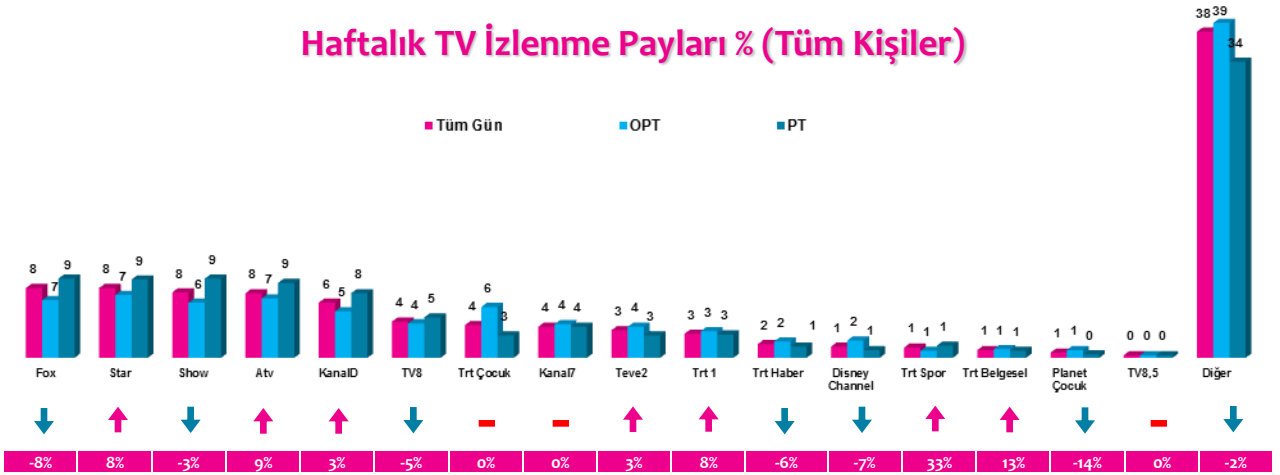

Haftalık TV İzlenme Payları % (Tüm Kişiler)

*Oklar ve altındaki değerler, kanalın Tüm-Gün izlenme payının bir önceki haftaya oranla yaşadığı değişim oranını göstermektedir.

İlk 25 TV Programı (Tüm Kişiler)

No	Kanal	Program	Yayın Günü	Rating (%)	Share (%)
1	ATV	BEŞİKTAŞ-ATIKER KONYASPOR TURKCELL SÜPER KUPA KARŞILAŞMASI	Pazar	9,5	30,5
2	FOX TV	ŞEVKAT YERİMDAR	Cuma	6,6	20,8
3	SHOW TV	KALP ATIŞI	Cuma	6,2	18,3
4	STAR TV	DOLUNAY	Salı	6	19,2
5	STAR TV	ATEŞBÖCEĞİ	Perşembe	5,3	16,4
6	ATV	KANATSIZ KUŞLAR	Perşembe	4,6	13,6
7	KANAL D	ÇOCUKLAR DUYMASIN	Pazar	4,4	13,4
8	FOX TV	DELİ GÖNÜL	Pazartesi	3,9	12,6
9	KANAL D	İKİ YALANCI	Pazartesi	3,7	11,7
10	FOX TV	NO:309	Çarşamba	3,5	11,8
11	SHOW TV	ÇOCUKTAN AL HABERİ ÜNLÜLER	Cumartesi	3,2	11,9
12	STAR TV	KUNG FU YOGA (Y.S)	Çarşamba	3,1	10,4
13	SHOW TV	RÜYA	Salı	3	9,6
14	FOX TV	İLK BULUŞMA	Pazar	2,9	10
15	SHOW TV	GÜLDÜR GÜLDÜR SHOW (TKR)	Pazartesi	2,8	9,8
16	SHOW TV	GECE HATTI	Cuma	2,7	11,1
17	ATV	THOR (Y.S)	Pazartesi	2,5	8,5
18	FOX TV	OLMAZ BÖYLE ŞEY (T.S)	Salı	2,5	7,7
19	SHOW TV	SHOW ANA HABER	Cuma	2,5	11,6
20	STAR TV	BARBAR CONAN (Y.S)	Cumartesi	2,5	8,9
21	ATV	SENI SEVEN ÖLSÜN (T.S)	Cumartesi	2,4	9,2
22	SHOW TV	BİR SORUN MU VAR ?	Pazartesi	2,3	7,5
23	STAR TV	ÇEMBER ACI İNTİKAM (T.S)	Pazartesi	2,3	8,4
24	KANAL D	MERYEM	Çarşamba	2,3	7,9
25	STAR TV	TOSUN PAŞA (T.S)	Çarşamba	2,3	7,4

4 Zaman Dilimi - İlk 5 TV Programı

Saat Dilimi	No	Kanal	Program	Rating%
09:00-14:00 Sabah Kadın Kuşağı Hedef Kitle: Ev Kadınları	1	ATV	AŞK VE MAVİ (TKR)	2,3
	2	SHOW TV	YENİ GELİN (TKR)	2,2
	3	STAR TV	DOLUNAY (TKR)	2
	4	FOX TV	KAYBOLAN ÇİÇEKLER	1,9
	5	STAR TV	KIRALIK AŞK (TKR)	1,8
14:00-18:30 Öğlen Kadın Kuşağı Hedef Kitle: Ev Kadınları	1	TV8	GERÇEĞİN PEŞİNDE	2,9
	2	SHOW TV	YENİ GELİN (TKR)	2,2
	3	STAR TV	DOLUNAY (TKR)	2
	4	SHOW TV	KALP ATIŞI (TKR)	1,9
	5	STAR TV	ATEŞBÖCEĞİ (TKR)	1,9
18:30-20:00 Ana Haber Kuşağı Hedef Kitle: Tüm Kişiler	1	SHOW TV	SHOW ANA HABER	2,5
	2	ATV	ATV ANA HABER	2,2
	3	FOX TV	FOX ANA HABER HAFTA SONU	2,2
	4	KANAL D	KANAL D HABER	1,8
	5	STAR TV	STAR ANA HABER	1,6
20:00-24:00 Prime Time Hedef Kitle: Tüm Kişiler	1	ATV	BEŞİKTAŞ-ATIKER KONYASPOR TURKCELL SÜPER KUPA KARŞILAŞMASI	9,5
	2	FOX TV	ŞEVKAT YERİMDAR	6,6
	3	SHOW TV	KALP ATIŞI	6,2
	4	STAR TV	DOLUNAY	6
	5	STAR TV	ATEŞBÖCEĞİ	5,3

Rating % Program yayını esnasında elde edilen izlenme oranıdır. (Baz: Tüm Evren) Share % Program yayını esnasında elde edilen izlenme payıdır. (Baz: o anda TV izleyenler)

'No:309' Yeni Sezonda Fox Tv'de

Yapımcılığını **Gold Film-Faruk Turgut**'un, yönetmenliğini **Kemal Uzun**'un üstlendiği, başrollerinde **Demet Özdemir**, **Furkan Palalı**, **Sumru Yavrucuk** gibi isimlerin yer aldığı dizi yeni sezona **20 Eylül**'de başlayacak. **'NO:309' 20 Eylül Çarşamba 20:00**'de Fox Tv'de .

'Fatih' Kanal D'de Yayınlanacak

Yapımcılığını **O3 Medya**'nın üstlendiği, yönetmenliğini **Altan Dönmez**'in yapacağı, başrolünde **Kenan İmirzalıoğlu**'nun yer alacağı dizi yeni sezonda **Kanal D**'de yayınlanacak. Dizinin ilk bölümünün **Ekim-Kasım** döneminde yayınlanması bekleniyor.

Yıldız Tilbe 'O Ses Türkiye'de