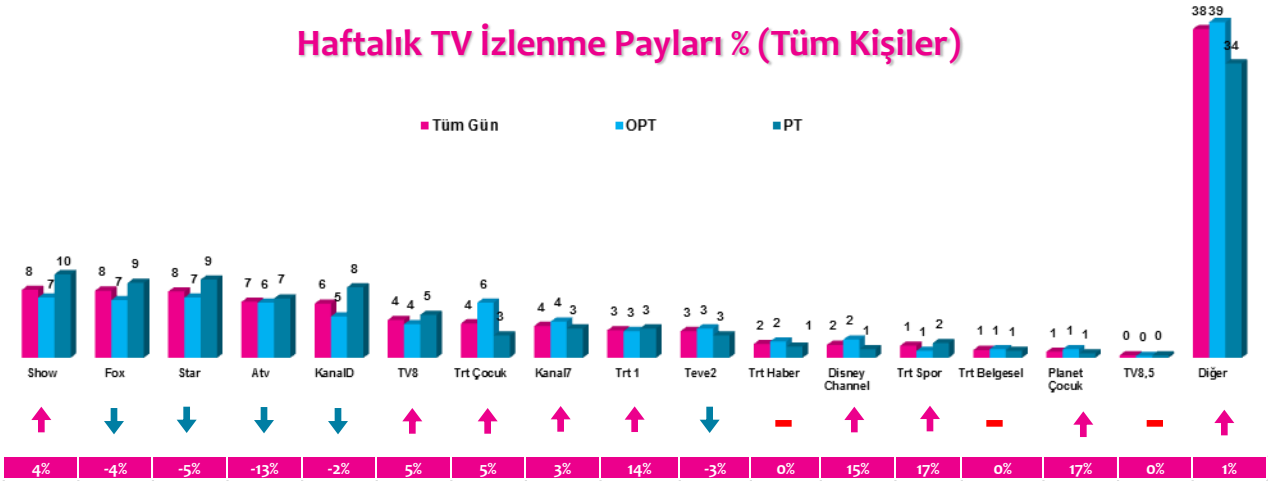

Haftalık TV İzlenme Payları % (Tüm Kişiler)

*Oklar ve altındaki değerler, kanalın Tüm-Gün izlenme payının bir önceki haftaya oranla yaşadığı değişim oranını göstermektedir.

İlk 25 TV Programı (Tüm Kişiler)

No	Kanal	Program	Yayın Günü	Rating (%)	Share (%)
1	FOX TV	ŞEVKAT YERİMDAR	Cuma	7	22,6
2	SHOW TV	KALP ATIŞI	Cuma	6,2	18,3
3	STAR TV	ATEŞBÖCEĞİ	Perşembe	5,7	18,2
4	STAR TV	DOLUNAY	Salı	5,5	16,4
5	ATV	KANATSIZ KUŞLAR	Perşembe	4,7	14,6
6	SHOW TV	RÜYA	Salı	4,3	12,8
7	TRT 1	REAL MADRID-MANCHESTER UNITED UEFA SÜPER KUPA KARŞILAŞMASI	Salı	4,3	13,1
8	KANAL D	MERYEM	Çarşamba	4,2	15,2
9	KANAL D	ÇOCUKLAR DUYMASIN	Pazar	4,2	13,5
10	FOX TV	DELİ GÖNÜL	Pazartesi	3,9	12,5
11	KANAL D	İKİ YALANCI	Pazartesi	3,4	10,7
12	STAR TV	NEŞELİ GÜNLER (T.S)	Çarşamba	3,1	11,3
13	SHOW TV	ÇOCUKTAN AL HABERİ ÜNLÜLER	Cumartesi	3	11,2
14	STAR TV	DEMİRYOLU KAPLANLARI (Y.S)	Çarşamba	2,9	9,6
15	FOX TV	ŞEVKAT YERİMDAR (TKR)	Cumartesi	2,9	11,1
16	SHOW TV	GÜLDÜR GÜLDÜR SHOW (TKR)	Pazartesi	2,8	9,3
17	ATV	YENİLMEZLER (Y.S)	Pazartesi	2,7	8,7
18	STAR TV	ÇEMBER ALEYNA'NIN SON GÜNÜ (T.S)	Pazartesi	2,7	9,3
19	KANAL D	MERYEM (TKR)	Çarşamba	2,6	11,5
20	SHOW TV	DÜNYA GÜZELLERİM	Çarşamba	2,6	7,6
21	FOX TV	İLK BULUŞMA	Pazar	2,6	8,5
22	KANAL D	TAŞIYICI 3 (Y.S)	Cumartesi	2,5	8,4
23	SHOW TV	GÜLDÜY GÜLDÜY SHOW ÇOCUK	Cumartesi	2,5	9
24	SHOW TV	GECE HATTI	Salı	2,4	9,9
25	SHOW TV	SHOW ANA HABER	Çarşamba	2,4	11,3

4 Zaman Dilimi - İlk 5 TV Programı

Saat Dilimi	No	Kanal	Program	Rating%
09:00-14:00 Sabah Kadın Kuşağı Hedef Kit: Ev Kadınları	1	ATV	AŞK VE MAVİ (TKR)	2,6
	2	FOX TV	ŞEVKAT YERİMDAR (TKR)	2,5
	3	SHOW TV	YENİ GELİN (TKR)	2,4
	4	SHOW TV	ÇOCUKTAN AL HABERİ ÜNLÜLER (TKR)	2,2
	5	TRT COCUK	NİLOYA	2,1
14:00-18:30 Öğlen Kadın Kuşağı Hedef Kit: Ev Kadınları	1	TV8	GERÇEĞİN PEŞİNDE	2,6
	2	FOX TV	ŞEVKAT YERİMDAR (TKR)	2,5
	3	SHOW TV	YENİ GELİN (TKR)	2,4
	4	SHOW TV	KALP ATIŞI (TKR)	2,3
	5	SHOW TV	ÇOCUKTAN AL HABERİ ÜNLÜLER (TKR)	2,2
18:30-20:00 Ana Haber Kuşağı Hedef Kit: Tüm Kişiler	1	SHOW TV	SHOW ANA HABER	2,4
	2	FOX TV	FOX ANA HABER	2,3
	3	ATV	ATV ANA HABER	2,2
	4	STAR TV	STAR ANA HABER	1,7
	5	KANAL D	KANAL D HABER	1,6
20:00-24:00 Prime Time Hedef Kit: Tüm Kişiler	1	FOX TV	ŞEVKAT YERİMDAR	7
	2	SHOW TV	KALP ATIŞI	6,2
	3	STAR TV	ATEŞBÖCEĞİ	5,7
	4	STAR TV	DOLUNAY	5,5
	5	ATV	KANATSIZ KUŞLAR	4,7

Rating % Program yayını esnasında elde edilen izlenme oranıdır. (Baz: Tüm Evren) Share % Program yayını esnasında elde edilen izlenme payıdır. (Baz: o anda TV izleyenler)

'Masum' 17 Ağustos'ta Kanal D'de

Yapımcılığını **D Productions**'ın üstlediği, yönetmenliğini **Seren Yüce**'nin, senaristliğini ise **Berkun Oya**'nın yaptığı, Blu Tv'nin ilk yerli internet dizisi **'Masum' 17 Ağustos Perşembe 20:00'de Kanal D'de** başlıyor. Dizinin başrollerinde Haluk Bilginer, Nur Sürer, Okan Yalabık ve Serkan Keskin'in yer alıyor.

'Tutsak' Dizisi Kanal Değiştirdi

Başrollerinde Gülper Özdemir ve Caner Şahin'in yer aldığı, yönetmenliğini **Serhan Şahin**'in üstlendiği, **1441 Yapım-İrfan Şahin**'in ilk dizisi **'Tutsak'** Star Tv'de yayınlanacaktı. Dizi, yapılan değişikliğin ardından **15 Eylül'de Kanal D'de** yayınlanacak.