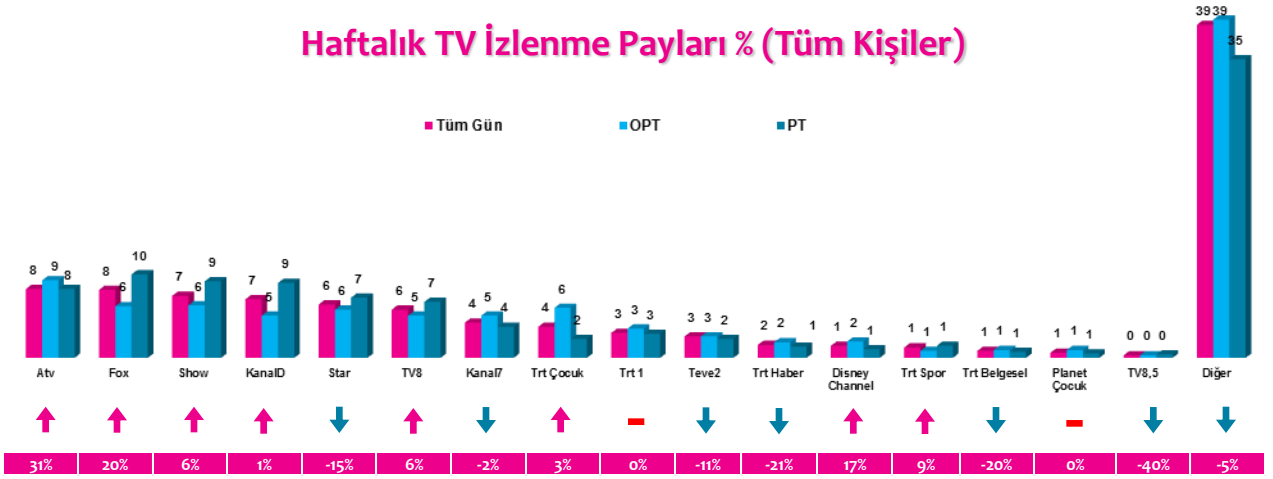

Haftalık TV İzlenme Payları % (Tüm Kişiler)

*Oklar ve altındaki değerler, kanalın Tüm-Gün izlenme payının bir önceki haftaya oranla yaşadığı değişim oranını göstermektedir.

İlk 25 TV Programı (Tüm Kişiler)

No	Kanal	Program	Yayın Günü	Rating (%)	Share (%)
1	TV8	TÜRKİYE-HIRVATİSTAN 2018 DÜNYA KUPASI GRUP ELEME KARŞILAŞMASI	Salı	12,5	32,5
2	FOX TV	ŞEVKAT YERİMDAR	Cuma	7,7	21,4
3	SHOW TV	KALP ATIŞI	Cuma	7,4	19,2
4	KANAL D	MERYEM	Çarşamba	5,7	15,4
5	FOX TV	SAVAŞÇI	Pazar	5,3	15,3
6	STAR TV	DOLUNAY	Salı	4,9	12,7
7	ATV	KANATSIZ KUŞLAR	Perşembe	4,9	13,7
8	KANAL D	ÇOCUKLAR DUYMASIN	Pazar	4,6	12,9
9	STAR TV	ATEŞBÖCEĞİ	Perşembe	4,5	12,2
10	ATV	SEVEN NE YAPMAZ	Çarşamba	4,3	12,5
11	FOX TV	KALBİMDEKİ DENİZ	Cumartesi	4,3	14,3
12	KANAL D	VER ELİNİ AŞK	Perşembe	4,1	11,5
13	FOX TV	FATİH PORTAKAL İLE FOX ANA HABER	Çarşamba	3,5	12
14	FOX TV	ŞEVKAT YERİMDAR (TKR)	Çarşamba	3,5	8,8
15	SHOW TV	SHOW ANA HABER	Çarşamba	3,3	11,7
16	FOX TV	DELİ GÖNÜL	Pazartesi	3,1	9,8
17	SHOW TV	GÜLDÜR GÜLDÜR SHOW (TKR)	Pazartesi	3,1	9,9
18	ATV	MÜGE ANLI İLE TATLI SERT	Çarşamba	3,1	17,8
19	SHOW TV	GECE HATTI	Cuma	3,1	11,1
20	SHOW TV	RÜYA	Salı	2,9	7,7
21	TV8	MAÇ SONU	Salı	2,9	11,5
22	KANAL D	VER ELİNİ AŞK (TKR)	Perşembe	2,9	9,3
23	KANAL D	PELE EFSANENİN DOĞUŞU (Y.S)	Salı	2,8	7,1
24	ATV	SEVEN NE YAPMAZ (TKR)	Çarşamba	2,8	9,7
25	ATV	ESRA EROL'DA	Salı	2,7	13,4

4 Zaman Dilimi - İlk 5 TV Programı

Saat Dilimi	No	Kanal	Program	Rating %
09:00-14:00 Sabah Kadın Kuşağı Hedef Kitle: Ev Kadınları	1	ATV	MÜGE ANLI İLE TATLI SERT	4,6
	2	KANAL D	VER ELİNİ AŞK (TKR)	2
	3	TV8	YEMEKTEYİZ	1,9
	4	TRT COÇUK	HEIDI	1,9
	5	FOX TV	KALBİMDEKİ DENİZ (TKR)	1,9
14:00-18:30 Öğlen Kadın Kuşağı Hedef Kitle: Ev Kadınları	1	ATV	ESRA EROL'DA	4,4
	2	TV8	GERÇEĞİN ŞİNDİ	3,5
	3	KANAL 7	KÖRDÜĞÜM	2,1
	4	KANAL D	VER ELİNİ AŞK (TKR)	2,1
	5	TV8	YEMEKTEYİZ	1,9
18:30-20:00 Ana Haber Kuşağı Hedef Kitle: Tüm Kişiler	1	FOX TV	FATİH PORTAKAL İLE FOX ANA HABER	3,5
	2	SHOW TV	SHOW ANA HABER	3,3
	3	ATV	ATV ANA HABER	2,6
	4	KANAL D	KANAL D HABER	2,3
	5	STAR TV	STAR ANA HABER	1,6
20:00-24:00 Prime Time Hedef Kitle: Tüm Kişiler	1	TV8	TÜRKİYE-HIRVATİSTAN 2018 DÜNYA KUPASI GRUP ELEME KARŞILAŞMASI	12,5
	2	FOX TV	ŞEVKAT YERİMDAR	7,7
	3	SHOW TV	KALP ATIŞI	7,4
	4	KANAL D	MERYEM	5,7
	5	FOX TV	SAVAŞÇI	5,3

Rating % Program yayını esnasında elde edilen izlenme oranıdır. (Baz: Tüm Evren) Share % Program yayını esnasında elde edilen izlenme payıdır. (Baz: o anda TV izleyenler)

'Kayıtdışı' 18 Eylül'de Fox Tv'de

Yapımcılığını **Red Arrow Entertainment** bünyesindeki **Karga Seven Pictures**'in üstlendiği, başrollerini Erkan Petekkaya, Songül Öden ve Dolunay Soysert'in paylaştığı **Fox Tv**'nin yeni dizisi **'Kayıtdışı'** **Pazartesi 20:00'de ilk bölümüyle** yayında olacak.

'Söz' 18 Eylül'de Yayında

Yapımını **'TIMS&B'**'nin, yapımcılığını **Timur Savcı** ve **Burak Sağyaşar**'ın yaptığı **Star Tv** dizisi **'Söz'**'ün 2. sezonu başlıyor. Başrollerinde Tolga Sarıtaş ve Aybüke Pusat'ın yer aldığı dizi **18 Eylül Pazartesi 20:00'de** **Atv'de**.

'Dünya Güzellerim' Final Yapıyor