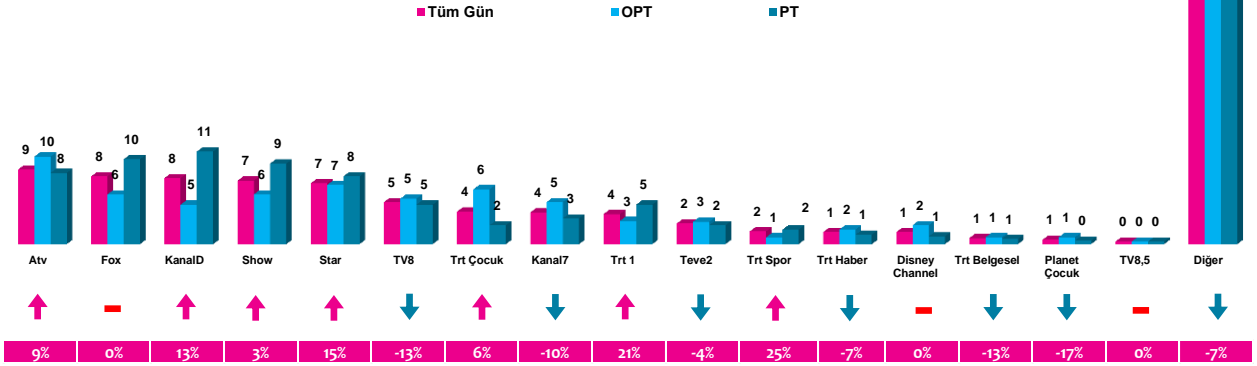

Haftalık TV İzlenme Payları % (Tüm Kişiler)

*Oklar ve altındaki değerler, kanalın Tüm-Gün izlenme payının bir önceki haftaya oranla yaşadığı değişim oranını göstermektedir.

İlk 25 TV Programı (Tüm Kişiler)

No	Kanal	Program	Yayın Günü	Rating (%)	Share (%)
1	FOX TV	ŞEVKAT YERİMDAR	Cuma	7,4	19,4
2	KANAL D	ARKA SOKAKLAR	Cuma	6,4	16,1
3	SHOW TV	KALP ATIŞI	Cuma	6,3	15,6
4	STAR TV	DOLUNAY	Salı	6	16,7
5	FOX TV	SAVAŞÇI	Pazar	5,7	15
6	KANAL D	İSİMSİZLER	Pazartesi	5,2	14,7
7	SHOW TV	YENİ GELİN	Cumartesi	5,2	14,1
8	KANAL D	MERYEM	Çarşamba	5,1	13,9
9	ATV	SEVEN NE YAPMAZ	Çarşamba	4,9	14,5
10	ATV	KANATSIZ KUŞLAR	Perşembe	4,9	13,3
11	TRT 1	BARCELONA-JUVENTUS UEFA ŞAMPİYONLAR LİGİ KARŞILAŞMASI	Salı	4,8	13,1
12	TRT 1	MEDİPOL BAŞAKŞEHİR-LUDOGORETS UEFA AVRUPA LİGİ KARŞILAŞMASI	Perşembe	4,8	12,9
13	STAR TV	FAZİLET HANIM VE KIZLARI	Cumartesi	4,5	12,9
14	FOX TV	BİZİM HİKAYE	Perşembe	4,4	12,9
15	KANAL D	VER ELİNİ AŞK	Perşembe	4,4	12,8
16	KANAL D	ÇOCUKLAR DUYMASIN	Pazar	4,3	12,1
17	KANAL D	BORDO BERELİLER SURİYE (T.S)	Salı	4,1	10,7
18	SHOW TV	HÜKÜMET KADIN 2 (T.S)	Pazartesi	3,7	9,8
19	STAR TV	ATEŞBÖCEĞİ	Perşembe	3,7	9,9
20	ATV	MÜGE ANLI İLE TATLI SERT	Pazartesi	3,6	21,5
21	FOX TV	İKİNCİ ŞANS (T.S)	Pazartesi	3,6	9,9
22	STAR TV	RECEP İVEDİK 3 (T.S)	Çarşamba	3,5	9,8
23	FOX TV	FATİH PORTAKAL İLE FOX ANA HABER	Perşembe	3,5	14,1
24	ATV	MALEFİZ (Y.S)	Salı	3,4	9,1
25	FOX TV	KALBİMDEKİ DENİZ	Cumartesi	3,4	10,3

4 Zaman Dilimi - İlk 5 TV Programı

Saat Dilimi	No	Kanal	Program	Rating%
09:00-14:00 Sabah Kadın Kuşağı Hedef Kitle: Ev Kadınları	1	ATV	MÜGE ANLI İLE TATLI SERT	6,1
	2	TV8	YEMEKTEYİZ	2,1
	3	ATV	AŞK VE MAVİ (TKR)	2,1
	4	FOX TV	BİZİM HİKAYE (TKR)	2,1
	5	SHOW TV	ZAHİDE YETİŞ VE MUSTAFA KARATAŞ'LA CUMA SABAHI	2
14:00-18:30 Öğlen Kadın Kuşağı Hedef Kitle: Ev Kadınları	1	ATV	ESRA EROL'DA	3,7
	2	STAR TV	BENİ AFFET	3,6
	3	TV8	GERÇEĞİN PEŞİNDE	3,3
	4	KANAL 7	KÖRDÜĞÜM	2,7
	5	FOX TV	BİZİM HİKAYE (TKR)	2,2
18:30-20:00 Ana Haber Kuşağı Hedef Kitle: Tüm Kişiler	1	FOX TV	FATİH PORTAKAL İLE FOX ANA HABER	3,5
	2	SHOW TV	SHOW ANA HABER	3,1
	3	ATV	ATV ANA HABER	2,7
	4	KANAL D	AHMET HAKAN'LA KANAL D HABER	2,3
	5	STAR TV	STAR ANA HABER	1,8
20:00-24:00 Prime Time Hedef Kitle: Tüm Kişiler	1	FOX TV	ŞEVKAT YERİMDAR	7,4
	2	KANAL D	ARKA SOKAKLAR	6,4
	3	SHOW TV	KALP ATIŞI	6,3
	4	STAR TV	DOLUNAY	6
	5	FOX TV	SAVAŞÇI	5,7

Rating % Program yayını esnasında elde edilen izlenme oranıdır. (Baz: Tüm Evren) Share % Program yayını esnasında elde edilen izlenme payıdır. (Baz: o anda TV izleyenler)

'Türk Malı' 20 Eylül'de Yayında

Yapımcılığını **Süreç Film**'in üstlendiği **Star Tv** dizisi **'Türk Malı'**nın yeni sezon yayın tarihi belli oldu. Başrollerini Şafak Sezer ve Hasibe Eren'in paylaştığı dizi **20 Eylül Çarşamba** akşamı **20:00'de Star Tv**'de.

'Masum' 24 Eylül'de Kanal D'de

BluTv'nin ilk yerli online dizisi **'Masum' 24 Eylül Pazar 23:30'da Kanal D**'de yayınlanacak. Yapımını **D Productions**'ın üstlendiği, yönetmenliğini **Seren Yüce**'nin yaptığı dizinin başrollerinde Haluk Bilginer, Nur Sürer, Serkan Keskin gibi isimler yer alıyor.

'Cennetin Gözyaşları' 24 Eylül'de Atv'de