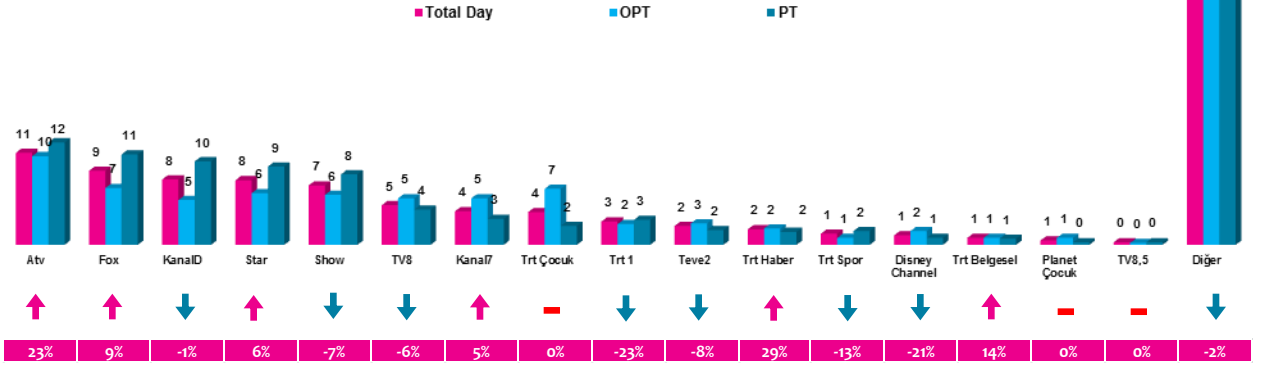

Haftalık TV İzlenme Payları % (Tüm Kişiler)

*Oklar ve altındaki değerler, kanalın Tüm-Gün izlenme payının bir önceki haftaya oranla yaşadığı değişim oranını göstermektedir.

İlk 25 TV Programı (Tüm Kişiler)

No	Kanal	Program	Yayın Günü	Rating (%)	Share (%)
1	STAR TV	SÖZ	Pazartesi	8,4	21,8
2	ATV	EŞKİYA DÜNYAYA HÜKÜMDAR OLMAZ	Salı	7,1	18,6
3	FOX TV	BİZİM HİKAYE	Perşembe	6,5	17,8
4	ATV	AŞK VE MAVİ	Cuma	6,5	15,8
5	FOX TV	ŞEVAKT YERİMDAR	Cuma	5,9	14
6	KANAL D	ARKA SOKAKLAR	Cuma	5,9	13,1
7	ATV	KIRGIN ÇİÇEKLER	Pazartesi	5,8	16,4
8	FOX TV	SAVAŞÇI	Pazar	5,8	15
9	SHOW TV	YENİ GELİN	Cumartesi	5,6	13,2
10	KANAL D	MERYEM	Çarşamba	5,4	15,4
11	ATV	KANATSIZ KUŞLAR	Perşembe	5,2	14,6
12	KANAL D	VER ELİNİ AŞK	Perşembe	5,1	12,6
13	STAR TV	DOLUNAY	Salı	5	14,2
14	STAR TV	İSTANBULLU GELİN	Cuma	4,8	11,5
15	ATV	SEVEN NE YAPMAZ	Çarşamba	4,4	12,4
16	STAR TV	FAZİLET HANIM VE KIZLARI	Cumartesi	4,4	11,2
17	FOX TV	FATİH PORTAKAL İLE FOX ANA HABER	Perşembe	4,2	15,6
18	SHOW TV	KALP ATIŞI	Cuma	3,9	8,5
19	KANAL D	ÇOCUKLAR DUYMASIN	Pazar	3,9	9,9
20	ATV	KİM MİLYONER OLMAK İSTER 1 MİLYON ÖZEL	Cumartesi	3,7	8,7
21	FOX TV	KALBİMDEKİ DENİZ	Cumartesi	3,7	9,7
22	FOX TV	NO:309	Çarşamba	3,5	9,9
23	SHOW TV	SHOW ANA HABER	Perşembe	3,4	11,8
24	STAR TV	ATEŞBÖCEĞİ	Pazar	3,4	8,7
25	FOX TV	KAYITDIŞI	Pazartesi	3,3	9

4 Zaman Dilimi - İlk 5 TV Programı

Saat Dilimi	No	Kanal	Program	Rating %
09:00-14:00 Sabah Kadın Kuşağı Hedef Kitle: Ev Kadınları	1	ATV	MÜGE ANLI İLE TATLI SERT	5,6
	2	SHOW TV	ZAHİDE YETİŞİLE	2
	3	ATV	AŞK VE MAVİ (TKR)	2
	4	TV8	YEMEKTEYİZ	2
	5	TRT COCUK	HAPŞU	2
14:00-18:30 Öğlen Kadın Kuşağı Hedef Kitle: Ev Kadınları	1	ATV	ESRA EROL'DA	3,8
	2	STAR TV	BENİ AFFET	3,4
	3	TV8	GERÇEĞİN PEŞİNDE	3,3
	4	KANAL 7	KÖRDÜĞÜM	2,9
	5	SHOW TV	ARTIK SUSMA	2,3
18:30-20:00 Ana Haber Kuşağı Hedef Kitle: Tüm Kişiler	1	FOX TV	FATİH PORTAKAL İLE FOX ANA HABER	4,2
	2	SHOW TV	SHOW ANA HABER	3,4
	3	ATV	ATV ANA HABER	3
	4	KANAL D	AHMET HAKAN'LA KANAL D HABER	2,4
	5	STAR TV	STAR ANA HABER	2
20:00-24:00 Prime Time Hedef Kitle: Tüm Kişiler	1	STAR TV	SÖZ	8,4
	2	ATV	EŞKİYA DÜNYAYA HÜKÜMDAR OLMAZ	7,1
	3	FOX TV	BİZİM HİKAYE	6,5
	4	ATV	AŞK VE MAVİ	6,5
	5	FOX TV	ŞEVAKT YERİMDAR	5,9

Rating % Program yayını esnasında elde edilen izlenme oranıdır. (Baz: Tüm Evren) Share % Program yayını esnasında elde edilen izlenme payıdır. (Baz: o anda TV izleyenler)

'Payitaht Abdülhamid' Başlıyor

Yapımcılığını **ES Film**'in üstlendiği, yönetmenliğini **Serdar Akar**'ın yaptığı, başrollerinde **Bülent İnal**, **Özlem Conker**, **Hakan Boyav**, **Selen Öztürk**'ün de yer aldığı dizi **'Payitaht Abdülhamid'** 29 Eylül akşamı 20:00'de 2. sezon ilk bölümüyle **Trt 1**'de.

'Ufak Tefek Cinayetler' Yakında Star'da

Başrollerinde **Gökçe Bahadır**, **Mert Fırat**, **Aslıhan Gürbüz**'ün yer aldığı **Ay Yapım**'ın dizisi **'Ufak Tefek Cinayetler'** Ekim ayında **Star TV**'de başlayacak. Dizinin yönetmenliğini **Ali Bilgin**, senaristliğini **Meriç Acemi** üstleniyor.

'Güldür Güldür Show' 4 Ekim'de Yayında

BKM Film'in yapımcılığını üstlendiği **'Güldür Güldür Show'**un yayın günü değişti. Program bu sezon **Çarşamba** günleri yayınlanacak. **'Güldür Güldür Show'** yeni bölümüyle **4 Ekim Çarşamba** 20:00'de **Show Tv**'de.