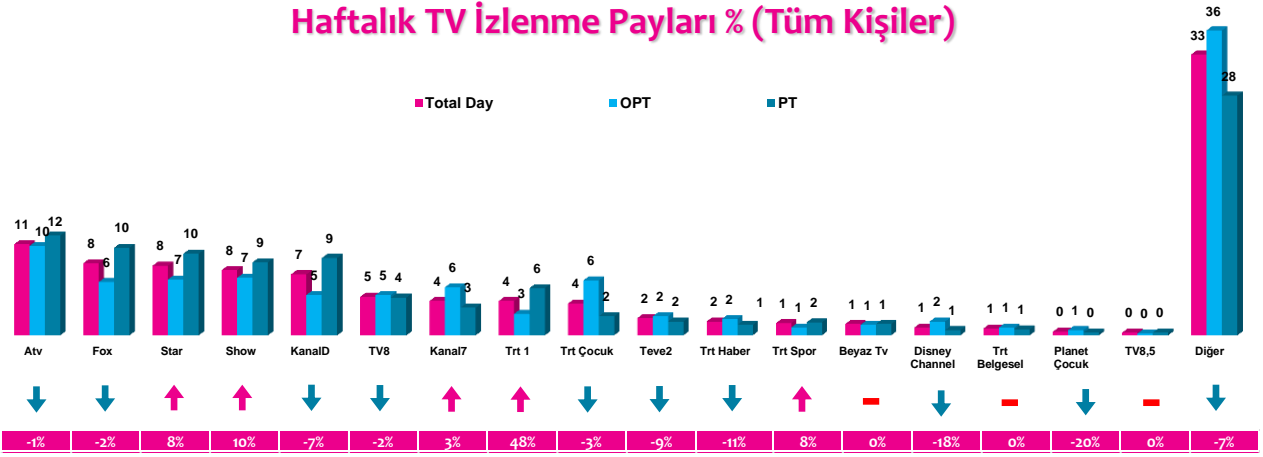

Haftalık TV İzlenme Payları % (Tüm Kişiler)

*Oklar ve altındaki değerler, kanalın Tüm-Gün izlenme payının bir önceki haftaya oranla yaşadığı değişim oranını göstermektedir.

İlk 25 TV Programı (Tüm Kişiler)

No	Kanal	Program	Yayın Günü	Rating (%)	Share (%)
1	TRT 1	BEŞİKTAŞ-LEIPZIG UEFA ŞAMPİYONLAR LİGİ KARŞILAŞMASI	Salı	12,1	28,9
2	STAR TV	SÖZ	Pazartesi	8,6	20,6
3	ATV	EŞKİYA DÜNYAYA HÜKÜMDAR OLMAZ	Salı	8,2	18,3
4	SHOW TV	YENİ GELİN	Cumartesi	7	15,8
5	FOX TV	BİZİM HİKAYE	Perşembe	6,9	16,3
6	ATV	KANATSIZ KUŞLAR	Perşembe	6,7	16,4
7	FOX TV	SAVAŞÇI	Pazar	6,5	15,3
8	ATV	AŞK VE MAVİ	Cuma	6,4	14,1
9	FOX TV	ŞEVKAT YERİMDAR	Cuma	6,3	13,9
10	KANAL D	MERYEM	Çarşamba	5,9	15,1
11	KANAL D	ARKA SOKAKLAR	Cuma	5,8	12,3
12	TRT 1	ATİKER KONYASPOR-VITORIA GUIMARAES UEFA AVRUPA LİGİ KARŞILAŞMASI	Perşembe	5,6	12,5
13	ATV	CENNET'İN GÖZYAŞLARI	Pazar	5,4	12,2
14	FOX TV	FATİH PORTAKAL İLE FOX ANA HABER	Cuma	5,3	14,6
15	ATV	KIRGIN ÇİÇEKLER	Pazartesi	5,2	13,1
16	ATV	SEVEN NE YAPMAZ	Çarşamba	4,9	12,1
17	STAR TV	İSTANBULLU GELİN	Cuma	4,9	11,3
18	SHOW TV	SHOW ANA HABER	Pazar	4,9	12,4
19	STAR TV	FAZİLET HANIM VE KIZLARI	Cumartesi	4,8	12
20	STAR TV	DOLUNAY	Salı	4,5	10,5
21	SHOW TV	KALP ATIŞI	Cuma	4,2	8,4
22	KANAL D	İSİMSİZLER	Pazartesi	4,1	8,9
23	FOX TV	KAYITDIŞI	Pazartesi	3,9	9,6
24	FOX TV	KALBİMDEKİ DENİZ	Cumartesi	3,9	9,5
25	TV8	DÜĞÜN DERNEK 2 SÜNNET (T.S)	Pazar	3,9	7,5

4 Zaman Dilimi - İlk 5 TV Programı

Saat Dilimi	No	Kanal	Program	Rating%
09:00-14:00 Sabah Kadın Kuşağı Hedef Kitle: Ev Kadınları	1	ATV	MÜGE ANLI İLE TATLI SERT	6,3
	2	TV8	YEMEKTEYİZ	2,6
	3	SHOW TV	ZAHİDE YETİŞ VE MUSTAFA KARATAŞ'LA CUMA SABAHİ	2,2
	4	ATV	KANATSIZ KUŞLAR (TKR)	2,2
	5	STAR TV	FAZİLET HANIM VE KIZLARI (TKR)	2,2
14:00-18:30 Öğlen Kadın Kuşağı Hedef Kitle: Ev Kadınları	1	ATV	ESRA EROL'DA	4,1
	2	STAR TV	ADINI SEN KOY	3,5
	3	SHOW TV	SEDA VE UĞUR'LA ARTIK SUSMA	3,5
	4	STAR TV	BENİ AFFET	3,4
	5	KANAL 7	KÖRDÜĞÜM	3,3
18:30-20:00 Ana Haber Kuşağı Hedef Kitle: Tüm Kişiler	1	FOX TV	FATİH PORTAKAL İLE FOX ANA HABER	5,3
	2	SHOW TV	SHOW ANA HABER	4,9
	3	ATV	ATV ANA HABER	3,7
	4	KANAL D	AHMET HAKAN'LA KANAL D HABER	3,4
	5	STAR TV	STAR ANA HABER	2,9
20:00-24:00 Prime Time Hedef Kitle: Tüm Kişiler	1	TRT 1	BEŞİKTAŞ-LEIPZIG UEFA ŞAMPİYONLAR LİGİ KARŞILAŞMASI	12,1
	2	STAR TV	SÖZ	8,6
	3	ATV	EŞKİYA DÜNYAYA HÜKÜMDAR OLMAZ	8,2
	4	SHOW TV	YENİ GELİN	7
	5	FOX TV	BİZİM HİKAYE	6,9

Rating % Program yayını esnasında elde edilen izlenme oranıdır. (Baz: Tüm Evren) Share % Program yayını esnasında elde edilen izlenme payıdır. (Baz: o anda TV izleyenler)

'Kadın' 24 Ekim'de Yayında

Yapımcılığını **Medyapım** ve **MF Yapım**'ın üstlendiği, yönetmenliğini **Merve Girgin Aytekin**'in yaptığı, başrollerinde Özge Özpırınççı, Caner Cindoruk ve Benu Yıldırım'ın da yer aldığı dizi **'Kadın' 24 Ekim** akşamı **20:00**'de ilk bölümüyle **Fox Tv**'de yayında olacak.

Trt 1'den yeni dizi: 'Aslan Ailem'

Yönetmenliğini **Ömer Uğur**'un, senaristliğini **Nuray Uslu** ve **Ayça Mutlugil**'in yaptığı dizinin yapımcılığını **Es Film** üstleniyor. Başrollerinde Burcu Özberk, Akın Akınöz ve Fırat Altunmeşe'nin oynadığı **Trt 1**'in yeni dizisi **'Aslan Ailem'** Ekim'de başlayacak.