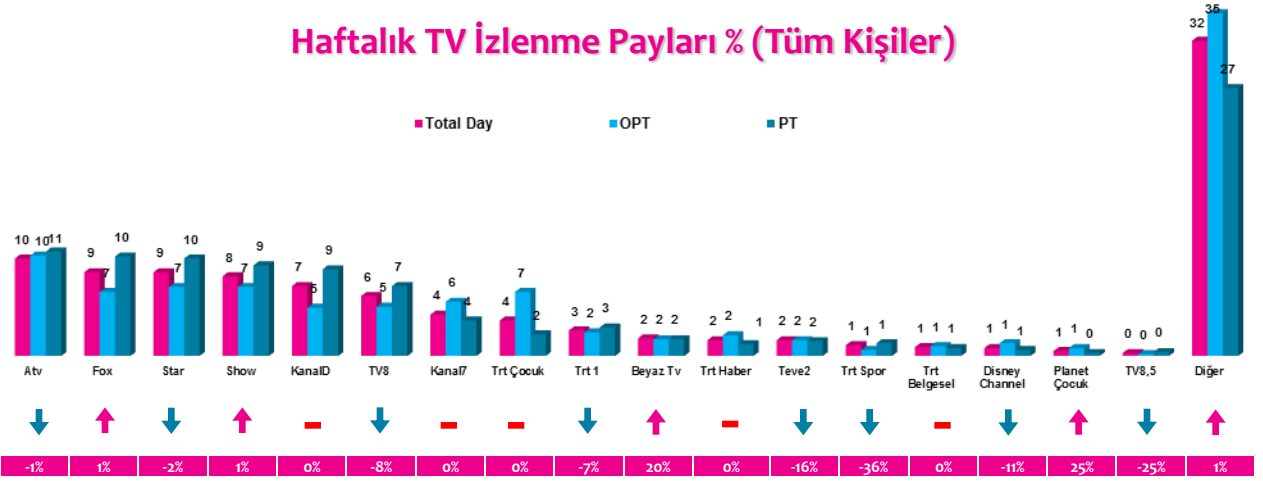

Haftalık TV İzlenme Payları % (Tüm Kişiler)

*Oklar ve altındaki değerler, kanalın Tüm-Gün izlenme payının bir önceki haftaya oranla yaşadığı değişim oranını göstermektedir.

İlk 25 TV Programı (Tüm Kişiler)

No	Kanal	Program	Yayın Günü	Rating (%)	Share (%)
1	STAR TV	SÖZ	Pazartesi	10	21,9
2	ATV	EŞKİYA DÜNYAYA HÜKÜMDAR OLMAZ	Salı	8,5	18,2
3	FOX TV	SAVAŞÇI	Pazar	6,8	15,6
4	FOX TV	ŞEVKAT YERİMDAR	Cuma	6,4	13,7
5	SHOW TV	YENİ GELİN	Cumartesi	6,4	14,4
6	KANAL D	MERYEM	Çarşamba	6,3	15,8
7	KANAL D	ARKA SOKAKLAR	Cuma	6,2	13,4
8	ATV	KIRGIN ÇİÇEKLER	Pazartesi	6	12,6
9	FOX TV	BİZİM HİKAYE	Perşembe	5,7	12,1
10	ATV	AŞK VE MAVİ	Cuma	5,6	12
11	STAR TV	FAZİLET HANIM VE KIZLARI	Cumartesi	5,5	12,9
12	ATV	KANATSIZ KUŞLAR	Perşembe	5,3	13,3
13	FOX TV	FATİH PORTAKAL İLE FOX ANA HABER	Pazartesi	5,2	13,3
14	TV8	O SES TÜRKİYE	Pazar	5,2	11,6
15	TV8	FİNLANDIYA-TÜRKİYE 2018 DÜNYA KUPASI GRUP ELEME KARŞILAŞMASI	Pazartesi	5,1	11,2
16	STAR TV	SIYAH İNCİ	Perşembe	4,9	12
17	STAR TV	İSTANBULLU GELİN	Cuma	4,8	10,9
18	SHOW TV	KLAVVE DELİKANLILARI	Salı	4,7	10,6
19	STAR TV	DOLUNAY	Salı	4,7	10,9
20	SHOW TV	GÜLDÜR GÜLDÜR SHOW	Çarşamba	4,7	10,4
21	FOX TV	KALBİMDEKİ DENİZ	Cumartesi	4,7	11,1
22	SHOW TV	SHOW ANA HABER	Pazar	4,7	11,9
23	ATV	CENNETİN GÖZYAŞLARI	Pazar	4,6	10,6
24	SHOW TV	KALP ATIŞI	Cuma	4,3	8,5
25	ATV	SEVEN NE YAPMAZ	Çarşamba	4	9

4 Zaman Dilimi - İlk 5 TV Programı

Saat Dilimi	No	Kanal	Program	Rating%
09:00-14:00 Sabah Kadın Kuşağı Hedef Kitle: Ev Kadınları	1	ATV	MÜGE ANLI İLE TATLI SERT	6,8
	2	TV8	YEMEKTEYİZ	2,6
	3	SHOW TV	ZAHİDE YETİŞ VE MUSTAFA KARATAŞ'LA CUMA SABAHİ	2,4
	4	STAR TV	OLAY YERİ BALÇIÇEK İLTER	2,3
	5	TRT COCUK	DODOHANDO	2,2
14:00-18:30 Öğlen Kadın Kuşağı Hedef Kitle: Ev Kadınları	1	ATV	ESRA EROL'DA	4,1
	2	STAR TV	ADINI SEN KOY	3,9
	3	SHOW TV	SEDA VE UĞUR'LA	3,8
	4	KANAL 7	KÖRDÜĞÜM	3,6
	5	STAR TV	BENİ AFFET	3,6
18:30-20:00 Ana Haber Kuşağı Hedef Kitle: Tüm Kişiler	1	FOX TV	FATİH PORTAKAL İLE FOX ANA HABER	5,2
	2	SHOW TV	SHOW ANA HABER	4,7
	3	ATV	ATV ANA HABER	3,7
	4	KANAL D	AHMET HAKAN'LA KANAL D HABER	3,3
	5	STAR TV	STAR ANA HABER	3,1
20:00-24:00 Prime Time Hedef Kitle: Tüm Kişiler	1	STAR TV	SÖZ	10
	2	ATV	EŞKİYA DÜNYAYA HÜKÜMDAR OLMAZ	8,5
	3	FOX TV	SAVAŞÇI	6,8
	4	FOX TV	ŞEVKAT YERİMDAR	6,4
	5	SHOW TV	YENİ GELİN	6,4

Rating % Program yayını esnasında elde edilen izlenme oranıdır. (Baz: Tüm Evren) Share % Program yayını esnasında elde edilen izlenme payıdır. (Baz: o anda TV izleyenler)

'Yüz Yüze' 19 Ekim'de Yayında

Yapımını **Tims & B'nin**, yapımcılığını **Timur Savcı** ve **Burak Sağyaşar**'ın üstlendiği, yönetmenliğini **Osman Taşçı**'nın yaptığı, senaryosunu ise **Ethem Özışık**'ın yazdığı **'Yüz Yüze' 19 Ekim Perşembe** akşamı **Show Tv**'de yayına başlıyor. Dizinin başrollerinde **Birkan Sokullu** ve **Sinem Kobal** yer alıyor.

'Beyaz Show' 27 Ekim'de Başlıyor

Sunuculuğunu **Beyazıt Öztürk**'ün üstlendiği, **Kanal D**'nin yıllardır devam eden talk show programı **'Beyaz Show' 27 Ekim Cuma** gecesi yayınlanacak bölümüyle yeni sezona giriş yapacak.

'Babamın Günahları' Yakında Star Tv'de