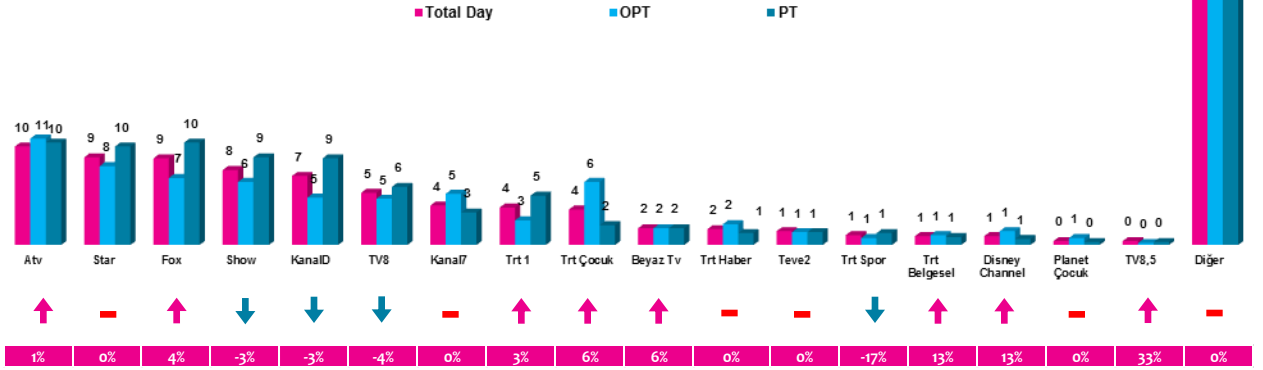

## Haftalık TV İzlenme Payları % (Tüm Kişiler)

\*Oklar ve altındaki değerler, kanalın Tüm-Gün izlenme payının bir önceki haftaya oranla yaşadığı değişim oranını göstermektedir.

### İlk 25 TV Programı (Tüm Kişiler)

No	Kanal	Program	Yayın Günü	Rating (%)	Share (%)
1	TRT 1	DİRİLİŞ ERTUĞRUL	Çarşamba	13	26,7
2	STAR TV	SÖZ	Pazartesi	9,5	21
3	ATV	EŞKİYA DÜNYAYA HÜKÜMDAR OLMAZ	Salı	8,2	17,4
4	FOX TV	SAVAŞÇI	Pazar	6,6	14,1
5	KANAL D	ARKA SOKAKLAR	Cuma	6,5	13,7
6	ATV	KIRGIN ÇİÇEKLER	Pazartesi	6,4	13,9
7	ATV	KANATSIZ KUŞLAR	Perşembe	6,3	14,8
8	SHOW TV	YENİ GELİN	Cumartesi	6,3	13,4
9	FOX TV	BİZİM HİKAYE	Perşembe	6	13,4
10	ATV	AŞK VE MAVİ	Cuma	6	12,6
11	FOX TV	ŞEVKAT YERİMDAR	Cuma	6	12,7
12	STAR TV	FAZİLET HANIM VE KIZLARI	Cumartesi	5,9	13,3
13	STAR TV	İSTANBULLU GELİN	Cuma	5,8	12,8
14	FOX TV	KADIN	Salı	5,7	12,9
15	FOX TV	FATİH PORTAKAL İLE FOX ANA HABER	Salı	5,6	15,3
16	SHOW TV	SHOW ANA HABER	Salı	5,3	13,1
17	KANAL D	MERYEM	Çarşamba	5,2	10,8
18	STAR TV	SİYAH İNCİ	Perşembe	5,2	11,6
19	SHOW TV	ÇUKUR	Pazartesi	4,9	10,9
20	KANAL D	İŞİMSİZLER	Cumartesi	4,9	10,6
21	TV8	O SES TÜRKİYE	Pazar	4,9	10,4
22	ATV	CENNETİN GÖZYAŞLARI	Pazar	4,7	10,2
23	FOX TV	KALBİMDEKİ DENİZ	Cumartesi	4,6	10,3
24	TV8	O SES TÜRKİYE	Cumartesi	4,5	9,8
25	SHOW TV	KALP ATIŞI	Cuma	4,4	8,7