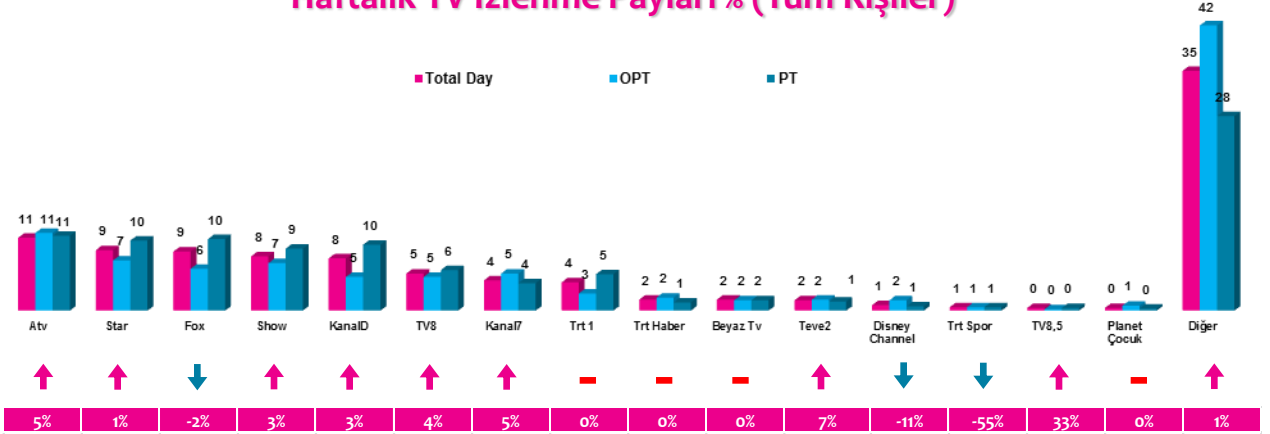

### Haftalık TV İzlenme Payları % (Tüm Kişiler)

\*Oklar ve altındaki değerler, kanalın Tüm-Gün izlenme payının bir önceki haftaya oranla yaşadığı değişim oranını göstermektedir.

### 4 Zaman Dilimi - İlk 5 TV Programı

Saat Dilimi	No	Kanal	Program	Rating%
09:00-14:00 Sabah Kadın Kuşağı Hedef Kitle: Ev Kadınları	1	ATV	MÜGE ANLI İLE TATLI SERT	7
	2	TV8	YEMEKTEYİZ	3,2
	3	STAR TV	OLAY YERİ BALÇIÇEK İLTER	2,9
	4	SHOW TV	ZAHİDE YETİŞ VE MUSTAFA KARATAŞ'LA CUMA SABAHİ	2,5
	5	SHOW TV	TURGAY BAŞYAYLA İLE LEZZET YOLCULUĞU	2,3
14:00-18:30 Öğlen Kadın Kuşağı Hedef Kitle: Ev Kadınları	1	ATV	ESRA EROL'DA	5,8
	2	STAR TV	ADINI SEN KOY	5
	3	STAR TV	BENİ AFFET	4,5
	4	KANAL 7	KÖRDÜĞÜM	3,6
	5	SHOW TV	SEDA VE UĞUR'LA	3,5
18:30-20:00 Ana Haber Kuşağı Hedef Kitle: Tüm Kişiler	1	FOX TV	FATİH PORTAKAL İLE FOX ANA HABER	5,5
	2	SHOW TV	SHOW ANA HABER	5,2
	3	KANAL D	AHMET HAKAN'LA KANAL D HABER	4,4
	4	ATV	ATV ANA HABER	4,3
	5	STAR TV	STAR ANA HABER	3,6
20:00-24:00 Prime Time Hedef Kitle: Tüm Kişiler	1	TRT 1	DİRİLİŞ ERTUĞRUL	13,7
	2	STAR TV	SÖZ	11,2
	3	ATV	EŞKİYA DÜNYAYA HÜKÜMDAR OLMAZ	9
	4	FOX TV	KADIN	7,3
	5	SHOW TV	YENİ GELİN	6,9