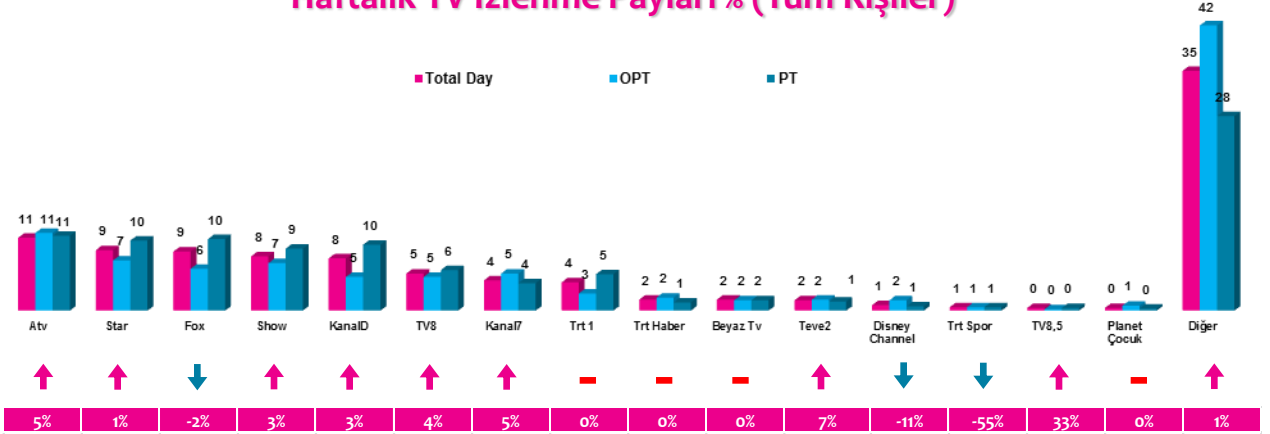

### Haftalık TV İzlenme Payları % (Tüm Kişiler)

\*Oklar ve altındaki değerler, kanalın Tüm-Gün izlenme payının bir önceki haftaya oranla yaşadığı değişim oranını göstermektedir.

### 4 Zaman Dilimi - İlk 5 TV Programı

Saat Dilimi	No	Kanal	Program	Rating%
09:00-14:00 Sabah Kadın Kuşağı Hedef Kit: Ev Kadınları	1	ATV	MÜGE ANLI İLE TATLI SERT	7
	2	TV8	YEMEKTEYİZ	3,2
	3	STAR TV	OLAY YERİ BALÇIÇEK İLTER	2,9
	4	SHOW TV	ZAHİDE YETİŞ VE MUSTAFA KARATAŞ'LA CUMA SABAHİ	2,5
	5	SHOW TV	TURGAY BAŞYAYLA İLE LEZZET YOLCULUĞU	2,3
14:00-18:30 Öğlen Kadın Kuşağı Hedef Kit: Ev Kadınları	1	ATV	ESRA EROL'DA	5,8
	2	STAR TV	ADINI SEN KOY	5
	3	STAR TV	BENİ AFFET	4,5
	4	KANAL 7	KÖRDÜĞÜM	3,6
	5	SHOW TV	SEDA VE UĞUR'LA	3,5
18:30-20:00 Ana Haber Kuşağı Hedef Kit: Tüm Kişiler	1	FOX TV	FATİH PORTAKAL İLE FOX ANA HABER	5,5
	2	SHOW TV	SHOW ANA HABER	5,2
	3	KANAL D	AHMET HAKAN'LA KANAL D HABER	4,4
	4	ATV	ATV ANA HABER	4,3
	5	STAR TV	STAR ANA HABER	3,6
20:00-24:00 Prime Time Hedef Kit: Tüm Kişiler	1	TRT-1	DİRİLİŞ ERTUĞRUL	13,7
	2	STAR TV	SÖZ	11,2
	3	ATV	EŞKİYA DÜNYAYA HÜKÜMDAR OLMAZ	9
	4	FOX TV	KADIN	7,3
	5	SHOW TV	YENİ GELİN	6,9