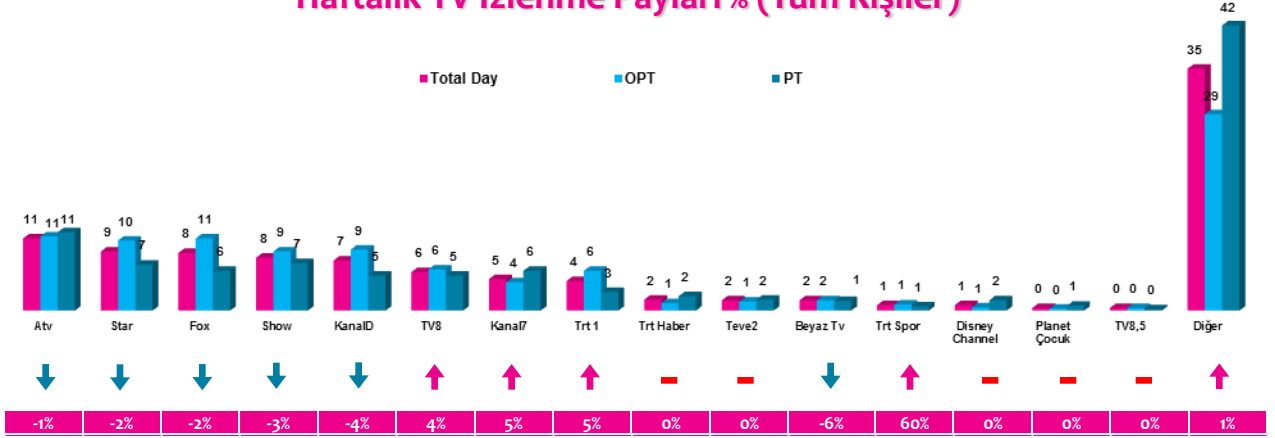

Haftalık TV İzlenme Payları % (Tüm Kişiler)

*Oklar ve altındaki değerler, kanalın Tüm-Gün izlenme payının bir önceki haftaya oranla yaşadığı değişim oranını göstermektedir.

İlk 25 TV Programı (Tüm Kişiler)

No	Kanal	Program	Yayın Günü	Rating (%)	Share (%)
1	TRT 1	DİRİLİŞ ERTUĞRUL	Çarşamba	14,7	29,3
2	STAR TV	SÖZ	Pazartesi	11,1	23,8
3	ATV	EŞKİYA DÜNYAYA HÜKÜMDAR OLMAZ	Salı	9,5	20,2
4	FOX TV	SAVAŞÇI	Pazar	8	17,1
5	ATV	KANATSIZ KUŞLAR	Perşembe	7,4	17,1
6	KANAL D	ARKA SOKAKLAR	Cuma	7,1	13,8
7	FOX TV	KADIN	Salı	6,7	13,9
8	SHOW TV	YENİ GELİN	Cumartesi	6,6	13,7
9	FOX TV	BİZİM HİKAYE	Perşembe	6,5	13
10	SHOW TV	ÇUKUR	Pazartesi	6,2	13
11	FOX TV	ŞEVKAT YERİMDAR	Cuma	6,2	12,5
12	ATV	AŞK VE MAVİ	Cuma	6,1	12,5
13	STAR TV	UFAK TEFEK CİNAYETLER	Salı	5,9	12,6
14	STAR TV	İSTANBULLU GELİN	Cuma	5,8	12,2
15	FOX TV	KALBİMDEKİ DENİZ	Cumartesi	5,7	12,3
16	FOX TV	FATİH PORTAKAL İLE FOX ANA HABER	Pazartesi	5,6	14,1
17	FOX TV	TÜRKİYE-ARNAVUTLUK HAZIRLIK KARŞILAŞMASI	Pazartesi	5,5	11,1
18	KANAL D	VATANIM SENSİN	Perşembe	5,4	12
19	ATV	KIRGIN ÇİÇEKLER	Pazartesi	5,1	10,4
20	KANAL D	MERYEM	Çarşamba	5,1	11,1
21	SHOW TV	SHOW ANA HABER	Pazartesi	5	12,8
22	TV8	O SES TÜRKİYE	Pazar	5	10,8
23	STAR TV	SİYAH İNCİ	Perşembe	4,7	10,3
24	STAR TV	FAZİLET HANIM VE KIZLARI	Cumartesi	4,7	10,2
25	TV8	O SES TÜRKİYE UNUTULMAYANLAR	Pazar	4,7	9,7

4 Zaman Dilimi - İlk 5 TV Programı

Saat Dilimi	No	Kanal	Program	Rating%
09:00-14:00 Sabah Kadın Kuşağı Hedef Kitle: Ev Kadınları	1	ATV	MÜGE ANLI İLE TATLI SERT	7
	2	TV8	YEMEKTEYİZ	3,1
	3	SHOW TV	ZAHİDE YETİŞ VE MUSTAFA KARATAŞ'LA CUMA SABAHİ	2,9
	4	STAR TV	OLAY YERİ BALÇIÇEK İLTER	2,4
	5	FOX TV	BİZİM HİKAYE (TKR)	2,4
14:00-18:30 Öğlen Kadın Kuşağı Hedef Kitle: Ev Kadınları	1	ATV	ESRA EROL'DA	6
	2	STAR TV	ADINI SEN KOY	5
	3	SHOW TV	SEDA VE UĞUR'LA	3,9
	4	STAR TV	BENİ AFFET	3,9
	5	KANAL 7	KÖRDÜĞÜM	3,8
18:30-20:00 Ana Haber Kuşağı Hedef Kitle: Tüm Kişiler	1	FOX TV	FATİH PORTAKAL İLE FOX ANA HABER	5,6
	2	SHOW TV	SHOW ANA HABER	5
	3	ATV	ATV ANA HABER	4
	4	KANAL D	AHMET HAKAN'LA KANAL D HABER	3,9
	5	STAR TV	STAR ANA HABER	3,2
20:00-24:00 Prime Time Hedef Kitle: Tüm Kişiler	1	TRT 1	DİRİLİŞ ERTUĞRUL	14,7
	2	STAR TV	SÖZ	11,1
	3	ATV	EŞKİYA DÜNYAYA HÜKÜMDAR OLMAZ	9,5
	4	FOX TV	SAVAŞÇI	8
	5	ATV	KANATSIZ KUŞLAR	7,4

Rating % Program yayını esnasında elde edilen izlenme oranıdır. (Baz: Tüm Evren) Share % Program yayını esnasında elde edilen izlenme payıdır. (Baz: o anda TV izleyenler)

'Çukurdere' Fox Tv'de Başlıyor

Yapımcılığını **Pastel Film**'in üstlendiği, yönetmenliğini **Hamdi Alkan**'ın yaptığı, senaryosunu **Can Sinan**'ın yazdığı **Fox Tv**'nin yeni dizisi **'Çukurdere'** yakında başlıyor. Dizinin başrollerinde Furkan Palalı, Su Kutlu, Ali Sürmeli ve Ahu Sungur gibi isimler yer alıyor.

'Kaçak'ın İsmi Değişiyor

Yapımcılığını **TMC Film**'in üstlendiği, **Uğur Yücel**'in hem yönetmenliğini, hem başrol oyunculuğunu üstlendiği, Şebnem Hassanisoughi, Melisa Şenolsun, Şükrü Özyıldız ve Ezgi Şenler'in de başrollerde olduğu dizi **'Kaçak'** isim değiştiriyor. Dizi yeni ismi **'Mavera'** ile yakında **Star Tv**'de yayında olacak.

'Tutsak' Sona Erdi