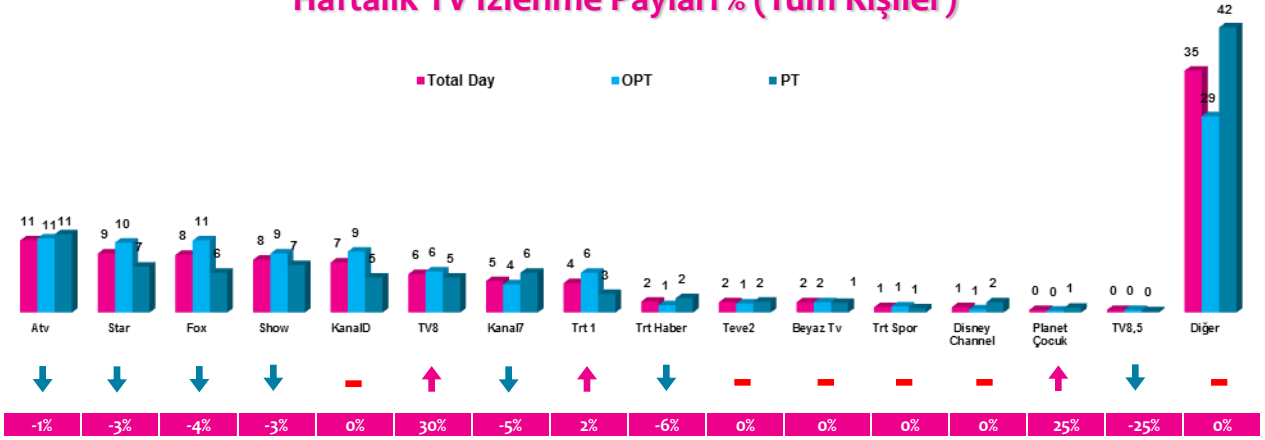

Haftalık TV İzlenme Payları % (Tüm Kişiler)

*Oklar ve altındaki değerler, kanalın Tüm-Gün izlenme payının bir önceki haftaya oranla yaşadığı değişim oranını göstermektedir.

İlk 25 TV Programı (Tüm Kişiler)

No	Kanal	Program	Yayın Günü	Rating (%)	Share (%)
1	TRT 1	DİRİLİŞ ERTUĞRUL	Çarşamba	16,4	31,5
2	TRT 1	BEŞİKTAŞ-PORTO UEFA ŞAMPİYONLAR LİĞİ KARŞILAŞMASI	Salı	11,2	20,4
3	STAR TV	SÖZ	Pazartesi	11,1	22,9
4	ATV	EŞKİYA DÜNYAYA HÜKÜMDAR OLMAZ	Salı	9,6	18,4
5	FOX TV	SAVAŞÇI	Pazar	8,1	16,4
6	KANAL D	ARKA SOKAKLAR	Cuma	7,6	14,7
7	SHOW TV	ÇUKUR	Pazartesi	6,9	14,3
8	SHOW TV	YENİ GELİN	Cumartesi	6,9	13,8
9	ATV	AŞK VE MAVİ	Cuma	6,8	13,8
10	FOX TV	KADIN	Salı	6,7	13,6
11	ATV	KANATSIZ KUŞLAR	Perşembe	6,4	14,1
12	FOX TV	BİZİM HİKAYE	Perşembe	6,3	13
13	STAR TV	İSTANBULLU GELİN	Cuma	6,3	12,5
14	FOX TV	FATİH PORTAKAL İLE FOX ANA HABER	Salı	6	13,7
15	FOX TV	ŞEVKAT YERİMDAR	Cuma	5,8	11,4
16	STAR TV	UFAK TEFEK ÇINAYETLER	Salı	5,7	10,9
17	FOX TV	KALBİMDEKİ DENİZ	Cumartesi	5,7	12
18	ATV	CENNET'İN GÖZYAŞLARI	Pazar	5,6	11,8
19	KANAL D	VATANIM SENSİN	Perşembe	5,5	11,7
20	KANAL D	MERYEM	Çarşamba	5,3	10,2
21	ATV	KIRGIN ÇİÇEKLER	Pazartesi	5,2	10,9
22	SHOW TV	SHOW ANA HABER	Pazartesi	5,2	12,1
23	STAR TV	FAZİLET HANIM VE KIZLARI	Cumartesi	5	10,3
24	TV8	O SES TÜRKİYE	Pazar	5	10,7
25	KANAL D	SİYAH BEYAZ AŞK	Pazartesi	4,9	10

4 Zaman Dilimi - İlk 5 TV Programı

Saat Dilimi	No	Kanal	Program	Rating%
09:00-14:00 Sabah Kadın Kuşağı Hedef Kitile: Ev Kadınları	1	ATV	MÜGE ANLI İLE TATLI SERT	7,8
	2	TV8	YEMEKTEYİZ	4,1
	3	SHOW TV	ZAHİDE YETİŞ VE MUSTAFA KARATAŞ'LA CUMA SABAHİ	3,2
	4	FOX TV	BİZİM HİKAYE (TKR)	2,8
	5	STAR TV	OLAY YERİ BALÇIÇEK İLTER	2,7
14:00-18:30 Öğlen Kadın Kuşağı Hedef Kitile: Ev Kadınları	1	ATV	ESRA EROL'DA	6,6
	2	STAR TV	ADINI SEN KOY	5,6
	3	SHOW TV	SEDA VE UĞUR'LA	5,1
	4	STAR TV	BENİ AFFET	4,6
	5	KANAL 7	KÖRDÜĞÜM	4,3
18:30-20:00 Ana Haber Kuşağı Hedef Kitile: Tüm Kişiler	1	FOX TV	FATİH PORTAKAL İLE FOX ANA HABER	6
	2	SHOW TV	SHOW ANA HABER	5,2
	3	KANAL D	AHMET HAKAN'LA KANAL D HABER	4,7
	4	ATV	ATV ANA HABER	4,4
	5	STAR TV	STAR ANA HABER	3,3
20:00-24:00 Prime Time Hedef Kitile: Tüm Kişiler	1	TRT 1	DİRİLİŞ ERTUĞRUL	16,4
	2	TRT 1	BEŞİKTAŞ-PORTO UEFA ŞAMPİYONLAR LİĞİ KARŞILAŞMASI	11,2
	3	STAR TV	SÖZ	11,1
	4	ATV	EŞKİYA DÜNYAYA HÜKÜMDAR OLMAZ	9,6
	5	FOX TV	SAVAŞÇI	8,1

Rating % Program yayını esnasında elde edilen izlenme oranıdır. (Baz: Tüm Evren) Share % Program yayını esnasında elde edilen izlenme payıdır. (Baz: o anda TV izleyenler)

'Dostlar Mahallesi' Kanal D'de Başlıyor

Yapımcılığını **Erlər Film**'in üstlendiği, yönetmenliğini **Ayhan Özen**'in, senaristliğini **Resul Ertaş**'ın yapacağı **Kanal D**'nin yeni dizisi **'Dostlar Mahallesi'** yakında başlıyor. Dizinin başrollerinde Çağla Şıkel, Alişan, Hande Katipoğlu ve Ersin Korkut gibi isimler yer alıyor.

'Babamın Günahları' Yakında Star Tv'de

Yapımcılığını **ANS Yapım**'ın, yönetmenliğini **Abdullah Oğuz**'un üstlendiği, senaryosunu **Ahmet Saatçioğlu**'nun yazdığı, başrollerinde Kadir Doğulu, Melisa Sözen, Mustafa Uğurlu ve İsmail Demirci'nin rol aldığı **'Babamın Günahları'** yakında **Star Tv**'de başlıyor.

'Altın Tepsi' Fox Tv'de