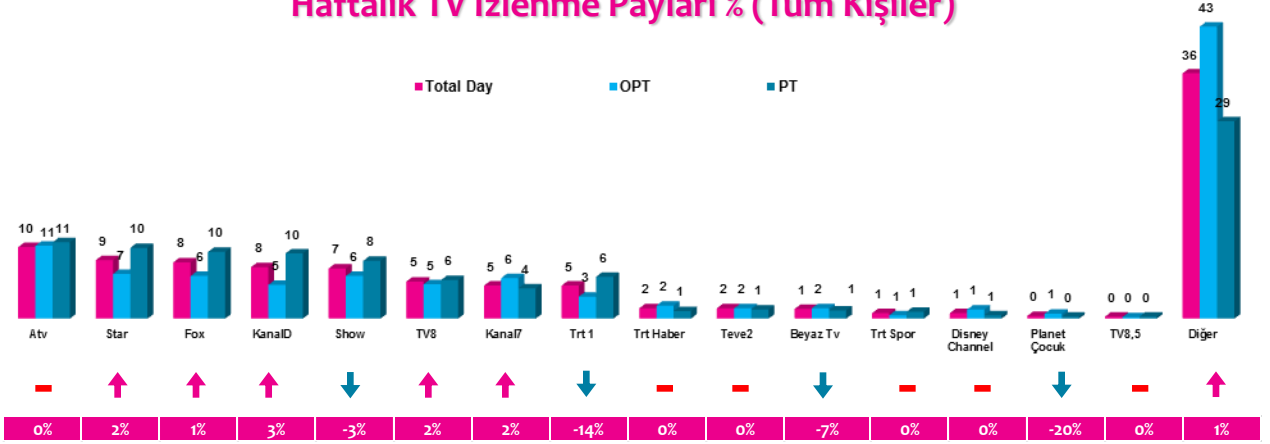

Haftalık TV İzlenme Payları % (Tüm Kişiler)

*Oklar ve altındaki değerler, kanalın Tüm-Gün izlenme payının bir önceki haftaya oranla yaşadığı değişim oranını göstermektedir.

İlk 25 TV Programı (Tüm Kişiler)

No	Kanal	Program	Yayın Günü	Rating (%)	Share (%)
1	TRT 1	DİRİLİŞ ERTUĞRUL	Çarşamba	14,8	28,9
2	STAR TV	SÖZ	Pazartesi	11,6	22,7
3	ATV	EŞKİYA DÜNYAYA HÜKÜMDAR OLMAZ	Salı	9,9	18,8
4	KANAL D	ARKA SOKAKLAR	Cuma	7,8	14,4
5	FOX TV	SAVAŞÇI	Pazar	7,5	15,2
6	FOX TV	BİZİM HİKAYE	Perşembe	7,2	14,9
7	ATV	AŞK VE MAVİ	Cuma	7	13,5
8	FOX TV	FATİH PORTAKAL İLE FOX ANA HABER	Salı	6,9	15,5
9	STAR TV	UFUK TEFEK ÇINAYETLER	Salı	6,8	13,8
10	SHOW TV	ÇUKUR	Pazartesi	6,7	13,7
11	FOX TV	KADIN	Salı	6,7	13,4
12	ATV	KANATSIZ KUŞLAR	Perşembe	6,7	14,7
13	SHOW TV	YENİ GELİN	Cumartesi	6,5	13
14	STAR TV	İSTANBULLU GELİN	Cuma	6,4	12,5
15	ATV	KIRGIN ÇİÇEKLER	Pazartesi	6,2	12,4
16	TRT 1	MEVLİD KANDİLİ	Çarşamba	6,1	14,5
17	KANAL D	VATANIM SENSİN	Perşembe	6	12,5
18	KANAL D	SİYAH BEYAZ AŞK	Pazartesi	5,9	11,3
19	FOX TV	ŞEVKAT YERİMDAR	Cuma	5,8	11,3
20	SHOW TV	SHOW ANA HABER	Salı	5,2	11,9
21	TV8	O SES TÜRKİYE	Pazar	5,2	10,9
22	STAR TV	SİYAH İNCİ	Perşembe	5	10,9
23	KANAL D	MERYEM	Çarşamba	4,9	9,9
24	ATV	ATV ANA HABER	Perşembe	4,9	12,2
25	ATV	CENNET'İN GÖZYAŞLARI	Pazar	4,9	10,3

4 Zaman Dilimi - İlk 5 TV Programı

Saat Dilimi	No	Kanal	Program	Rating %
09:00-14:00 Sabah Kadın Kuşağı Hedef Kitle: Ev Kadınları	1	ATV	MÜGE ANLI İLE TATLI SERT	6,5
	2	TV8	YEMEKTEYİZ	4
	3	SHOW TV	ZAHİDE YETİŞ'LE	2,9
	4	STAR TV	OLAY YERİ BALÇIÇEK İLTER	2,6
	5	FOX TV	BİZİM HİKAYE (TKR)	2,4
14:00-18:30 Öğlen Kadın Kuşağı Hedef Kitle: Ev Kadınları	1	ATV	ESRA EROL'DA	6,7
	2	STAR TV	ADINI SEN KOY	6
	3	STAR TV	BENİ AFFET	4,9
	4	KANAL 7	KÖRDÜĞÜM	4,2
	5	KANAL D	ARKA SOKAKLAR (TKR)	4
18:30-20:00 Ana Haber Kuşağı Hedef Kitle: Tüm Kişiler	1	FOX TV	FATİH PORTAKAL İLE FOX ANA HABER	6,9
	2	SHOW TV	SHOW ANA HABER	5,2
	3	ATV	ATV ANA HABER	4,9
	4	KANAL D	AHMET HAKAN'LA KANAL D HABER	4,6
	5	STAR TV	STAR ANA HABER	3,5
20:00-24:00 Prime Time Hedef Kitle: Tüm Kişiler	1	TRT 1	DİRİLİŞ ERTUĞRUL	14,8
	2	STAR TV	SÖZ	11,6
	3	ATV	EŞKİYA DÜNYAYA HÜKÜMDAR OLMAZ	9,9
	4	KANAL D	ARKA SOKAKLAR	7,8
	5	FOX TV	SAVAŞÇI	7,5

Rating % Program yayını esnasında elde edilen izlenme oranıdır. (Baz: Tüm Evren) Share % Program yayını esnasında elde edilen izlenme payıdır. (Baz: o anda TV izleyenler)

'8. Gün' Atv'de Başlıyor

Yapımcılığını **Ay Yapım**'ın üstlendiği, yönetmenliğini **Hilal Saral**'ın, senaristliğini **Ertan Kurtulan** ve **Toprak Karaoğlu**'nun yapacağı, başrollerinde **Burcu Biricik** ve **Musa Uzunlar**'ın yer aldığı yeni dizi **'8. Gün'** Ocak ayında **Atv**'de başlıyor.

'Komşular' Sona Eriyor

NO 9 Yapım'ın yapımcılığını üstlendiği, **Canan Evcimen** ve **Özdemir Göksel Aydın**'ın yönetmenliğini yaptığı, **Gizem Altunay**, **Mustafa Barış Koçkar**, **Arda Esen** ve **Sema Şimşek** gibi isimlerin yer aldığı **Fox Tv**'nin yeni dizisi **'Komşular'** yakında **final** yapacak.

'Hiçkırık' Hafta İçi Her Gün Kanal D'de