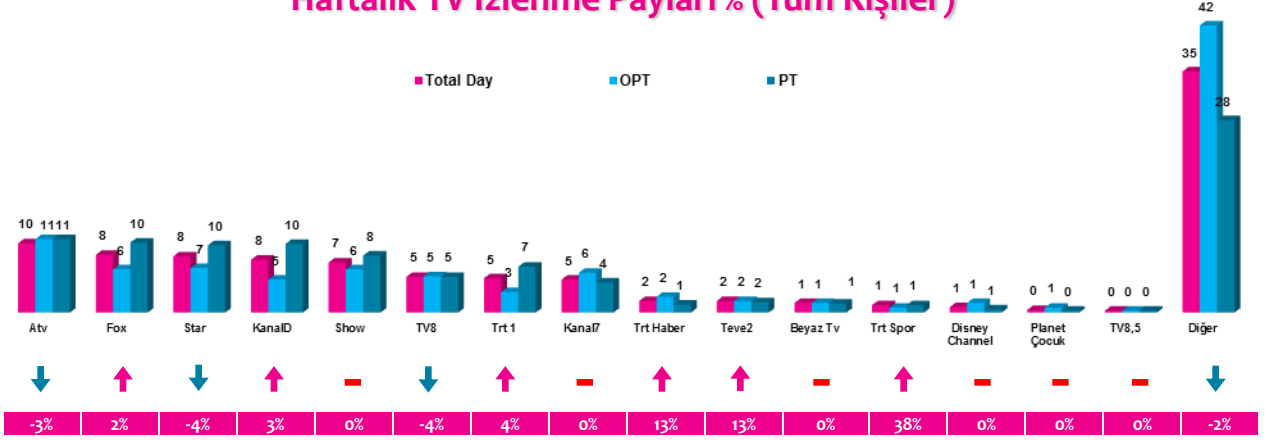

Haftalık TV İzlenme Payları % (Tüm Kişiler)

*Oklar ve altındaki değerler, kanalın Tüm-Gün izlenme payının bir önceki haftaya oranla yaşadığı değişim oranını göstermektedir.

İlk 25 TV Programı (Tüm Kişiler)

No	Kanal	Program	Yayın Günü	Rating (%)	Share (%)
1	TRT 1	DİRİLİŞ ERTUĞRUL	Çarşamba	16,5	30,5
2	STAR TV	SÖZ	Pazartesi	11,3	22,8
3	ATV	EŞKİYA DÜNYAYA HÜKÜMDAR OLMAZ	Salı	10	18,7
4	KANAL D	ARKA SOKAKLAR	Cuma	9,5	16,9
5	FOX TV	SAVAŞÇI	Pazar	8,4	16,7
6	FOX TV	BİZİM HİKAYE	Perşembe	7	13,9
7	STAR TV	UFAK TEFEK CİNAYETLER	Salı	6,9	13,3
8	SHOW TV	YENİ GELİN	Cumartesi	6,8	13,1
9	SHOW TV	ÇUKUR	Pazartesi	6,7	13,3
10	FOX TV	KADIN	Salı	6,6	13,4
11	ATV	AŞK VE MAVİ	Cuma	6,5	12,5
12	FOX TV	FATİH PORTAKAL İLE FOX ANA HABER	Salı	6,4	14,5
13	ATV	KANATSIZ KUŞLAR	Perşembe	6,4	13,3
14	KANAL D	MERYEM	Çarşamba	6,3	12,4
15	FOX TV	ŞEVKAT YERİMDAR	Cuma	6,1	11,4
16	ATV	KIRGIN ÇİÇEKLER	Pazartesi	5,8	11,5
17	KANAL D	VATANIM SENSİN	Perşembe	5,7	11,9
18	STAR TV	İSTANBULLU GELİN	Cuma	5,6	10,9
19	SHOW TV	SHOW ANA HABER	Salı	5,4	12,1
20	KANAL D	AHMET HAKAN'LA KANAL D HABER	Çarşamba	5,4	11,7
21	FOX TV	KALBİMDEKİ DENİZ	Cumartesi	5,4	11,1
22	KANAL D	SİYAH BEYAZ AŞK	Pazartesi	5,1	10,4
23	KANAL D	KIZLARIM İÇİN	Salı	5,1	9,8
24	STAR TV	FAZİLET HANIM VE KIZLARI	Cumartesi	5,1	10,6
25	ATV	CENNETİN GÖZYAŞLARI	Pazar	5,1	10,3

4 Zaman Dilimi - İlk 5 TV Programı

Saat Dilimi	No	Kanal	Program	Rating%
09:00-14:00 Sabah Kadın Kuşağı Hedef Kitle: Ev Kadınları	1	ATV	MÜGE ANLI İLE TATLI SERT	7,2
	2	TV8	YEMEKTEYİZ	4,3
	3	STAR TV	OLAY YERİ BALÇIÇEK İLTER	3
	4	FOX TV	BİZİM HİKAYE (TKR)	3
	5	SHOW TV	ZAHİDE YETİŞ'LE	2,9
14:00-18:30 Öğlen Kadın Kuşağı Hedef Kitle: Ev Kadınları	1	ATV	ESRA EROL'DA	6,5
	2	STAR TV	ADINI SEN KOY	5,6
	3	STAR TV	BENİ AFFET	4,8
	4	KANAL D	ARKA SOKAKLAR (TKR)	4,6
	5	KANAL 7	KÖRDÜĞÜM	3,9
18:30-20:00 Ana Haber Kuşağı Hedef Kitle: Tüm Kişiler	1	FOX TV	FATİH PORTAKAL İLE FOX ANA HABER	6,4
	2	SHOW TV	SHOW ANA HABER	5,4
	3	KANAL D	AHMET HAKAN'LA KANAL D HABER	5,4
	4	ATV	ATV ANA HABER	4,6
	5	STAR TV	STAR ANA HABER	3,3
20:00-24:00 Prime Time Hedef Kitle: Tüm Kişiler	1	TRT 1	DİRİLİŞ ERTUĞRUL	16,5
	2	STAR TV	SÖZ	11,3
	3	ATV	EŞKİYA DÜNYAYA HÜKÜMDAR OLMAZ	10
	4	KANAL D	ARKA SOKAKLAR	9,5
	5	FOX TV	SAVAŞÇI	8,4

Rating % Program yayını esnasında elde edilen izlenme oranıdır. (Baz: Tüm Evren) Share % Program yayını esnasında elde edilen izlenme payıdır. (Baz: o anda TV izleyenler)

'Sen Anlat Karadeniz' Atv'de Başlıyor

Yapımcılığını ve yönetmenliğini **Osman Sınay**'ın üstlendiği, senaryosunu **Sinegraf** senaryo grubunun ele aldığı, başrollerinde Ulaş Tuna Astepe, Sinan Tuzcu, İrem Helvacıoğlu ve Gözde Kansu'nun yer aldığı dizi **'Sen Anlat Karadeniz'** yakında **Atv**'de başlıyor.

'İsimsizler' Final Yapıyor

Yapımcılığını **Barakuda Film**'in üstlendiği, yönetmenliğini **Volkan Kocatürk**'ün yaptığı, Uğur Güneş, Hande Soral, Kürşat Alniaçık ve Bülent Akış'ın başrollerde yer aldığı dizi **'İsimsizler' 16 Aralık**'ta **Kanal D**'de yayınlanacak 27. bölümü ile **final** yapacak.

'Yuvamdaki Düşman' Yakında Show Tv'de