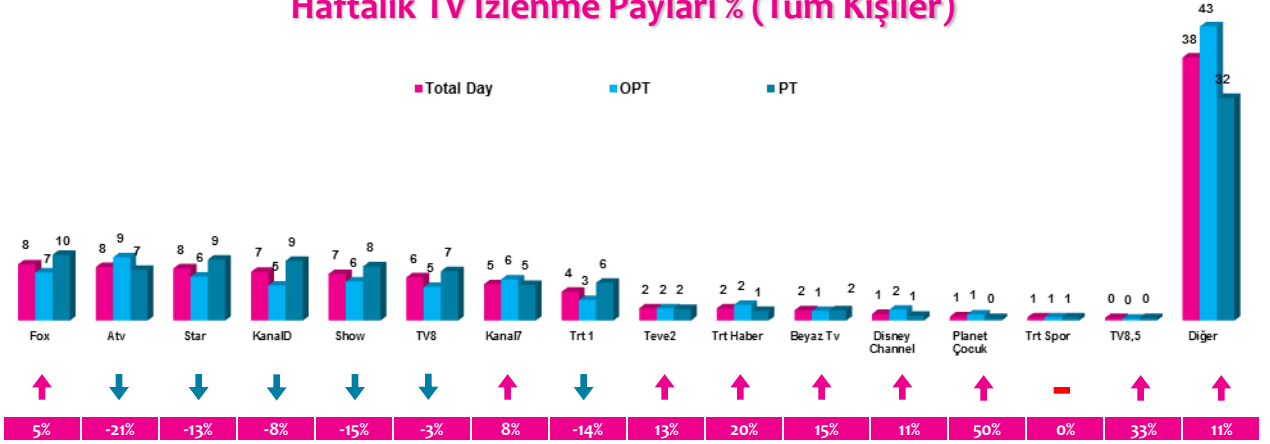

Haftalık TV İzlenme Payları % (Tüm Kişiler)

*Oklar ve altındaki değerler, kanalın Tüm-Gün izlenme payının bir önceki haftaya oranla yaşadığı değişim oranını göstermektedir.

İlk 25 TV Programı (Tüm Kişiler)

No	Kanal	Program	Yayın Günü	Rating (%)	Share (%)
1	STAR TV	SEN SAĞ BEN SELAMET (T.S) (TKR)	Pazartesi	7,6	14,5
2	FOX TV	YAPARSIN AŞKIM	Pazartesi	7	13,9
3	SHOW TV	SHOW ANA HABER	Pazartesi	6,6	14
4	TRT 1	DİRİLİŞ ERTUĞRUL (TKR)	Çarşamba	6,4	13,2
5	FOX TV	FATİH PORTAKAL İLE FOX ANA HABER	Perşembe	6,3	14,3
6	STAR TV	RECEP İVEDİK 3 (T.S)	Perşembe	6,1	12,5
7	TV8	O SES TÜRKİYE	Pazar	6,1	13,3
8	STAR TV	RECEP İVEDİK (T.S)	Salı	5,7	11,9
9	STAR TV	BİZİM AİLE (T.S)	Cuma	5,7	12
10	FOX TV	TOLGSHOW	Cumartesi	5,4	13,6
11	KANAL D	TAŞIYICI 3 (Y.S)	Pazar	5	9,9
12	STAR TV	RECEP İVEDİK 2 (T.S)	Çarşamba	4,9	9,1
13	TRT 1	PAYİTAHT ABDÜLHAMİD	Cuma	4,9	10,5
14	KANAL D	KANAL D HABER	Pazartesi	4,8	10,1
15	KANAL D	BORDO BERELİLER SURİYE (T.S)	Perşembe	4,8	9,7
16	TRT 1	KALK GİDELİM	Cumartesi	4,8	10,1
17	TV8	O SES TÜRKİYE YILBAŞI ÖZEL (TKR)	Perşembe	4,7	9,9
18	FOX TV	ŞEVKAT YERİMDAR (TKR)	Cuma	4,7	9,5
19	FOX TV	KAN KARDEŞLER (T.S)	Salı	4,6	8,9
20	STAR TV	SÖZ (TKR)	Pazartesi	4,5	10,9
21	FOX TV	BİZİM HİKAYE (TKR)	Perşembe	4,5	9
22	KANAL D	OFLU HOCA'NIN SİFRESİ (T.S)	Perşembe	4,4	10,1
23	KANAL D	MANDIRA FİLOZOFU (T.S)	Cuma	4,4	9,1
24	ATV	ATV ANA HABER	Salı	4,3	10,6
25	SHOW TV	ADAM VE ÇOCUK (T.S)	Salı	4,3	8,9

4 Zaman Dilimi - İlk 5 TV Programı

Saat Dilimi	No	Kanal	Program	Rating%
09:00-14:00 Sabah Kadın Kuşağı Hedef Kitile: Ev Kadınları	1	ATV	MÜGE ANLI İLE TATLI SERT	7
	2	STAR TV	OLAY YERİ BALÇIÇEK İLTER	3
	3	FOX TV	KAYBOLAN ÇİÇEKLER	2,6
	4	SHOW TV	ZAHİDE YETİŞ VE MUSTAFA KARATAŞ'LA CUMA SABAHİ	2,6
	5	SHOW TV	GELİN EVİ	2,6
14:00-18:30 Öğlen Kadın Kuşağı Hedef Kitile: Ev Kadınları	1	ATV	ESRA EROL'DA	6,8
	2	STAR TV	ADINI SEN KOY	5,9
	3	TV8	YEMEKTEYİZ	4,8
	4	STAR TV	BENİ AFFET	4,7
	5	KANAL 7	KÖRDÜĞÜM	4,4
18:30-20:00 Ana Haber Kuşağı Hedef Kitile: Tüm Kişiler	1	SHOW TV	SHOW ANA HABER	6,6
	2	FOX TV	FATİH PORTAKAL İLE FOX ANA HABER	6,3
	3	KANAL D	KANAL D HABER	4,8
	4	ATV	ATV ANA HABER	4,3
	5	STAR TV	STAR ANA HABER	3,6
20:00-24:00 Prime Time Hedef Kitile: Tüm Kişiler	1	STAR TV	SEN SAĞ BEN SELAMET (T.S) (TKR)	7,6
	2	FOX TV	YAPARSIN AŞKIM	7
	3	SHOW TV	SHOW ANA HABER	6,6
	4	TRT 1	DİRİLİŞ ERTUĞRUL (TKR)	6,4
	5	FOX TV	FATİH PORTAKAL İLE FOX ANA HABER	6,3

Rating % Program yayını esnasında elde edilen izlenme oranıdır. (Baz: Tüm Evren) Share % Program yayını esnasında elde edilen izlenme payıdır. (Baz: o anda TV izleyenler)

'Dostlar Mahallesi' Sona Eriyor

Yönetmenliğini **Ayhan Özen**'in yaptığı, başrollerinde Çağla Şıkel, Alişan, Hande Katipoğlu gibi isimlerin yer aldığı **Kanal D**'nin yeni dizisi **'Dostlar Mahallesi'** **13 Ocak**'ta yayınlanacak 4. bölümüyle **final** yapacak.

'Avlu' Star Tv'de Başlıyor

Limon Film'in yapımcılığını üstlendiği, yönetmenliğini **Yüksel Aksu**'nun yapacağı, senaryosunu Seda Altaylı Turgutlu'nun kaleme alacağı, başrollerinde Demet Evgar, Nursel Köse, Rüçhan Çalışkur, Kenan Ece gibi isimlerin yer alacağı **Star Tv**'nin yeni dizisi **'Avlu'** yakında başlıyor.

Yıldız Tilbe'den Talk Show Programı