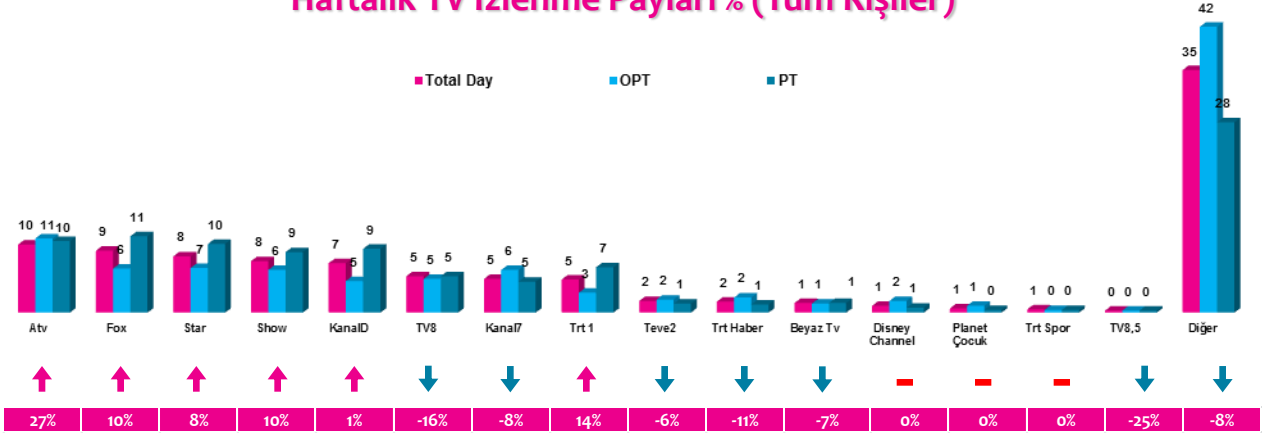

Haftalık TV İzlenme Payları % (Tüm Kişiler)

*Oklar ve altındaki değerler, kanalın Tüm-Gün izlenme payının bir önceki haftaya oranla yaşadığı değişim oranını göstermektedir.

İlk 25 TV Programı (Tüm Kişiler)

No	Kanal	Program	Yayın Günü	Rating (%)	Share (%)
1	TRT 1	DİRİLİŞ ERTUĞRUL	Çarşamba	16	31,7
2	STAR TV	SÖZ	Pazartesi	11,3	22,5
3	ATV	EŞKİYA DÜNYAYA HÜKÜMDAR OLMAZ	Salı	9,5	17,9
4	SHOW TV	ÇUKUR	Pazartesi	9,2	17,7
5	KANAL D	ARKA SOKAKLAR	Cuma	8,9	15,6
6	FOX TV	SAVAŞÇI	Pazar	8,9	16,6
7	FOX TV	KADIN	Salı	8,2	16,8
8	FOX TV	BİZİM HİKAYE	Perşembe	8,1	16,7
9	ATV	AŞK VE MAVİ	Cuma	7,9	14,9
10	SHOW TV	YENİ GELİN	Cumartesi	7,3	14,2
11	STAR TV	İSTANBULLU GELİN	Cuma	6,7	12,6
12	STAR TV	UFK TEFEK CİNAYETLER	Salı	6,6	13,5
13	FOX TV	FATİH PORTAKAL İLE FOX ANA HABER	Salı	6,4	14,8
14	STAR TV	FAZİLET HANIM VE KIZLARI	Cumartesi	6,4	13,1
15	TRT 1	GÖNÜL DAĞI ÖZEL	Çarşamba	6,2	14
16	FOX TV	ŞEVKAT YERİMDAR	Cuma	5,8	10,6
17	ATV	CENNET'İN GÖZYAŞLARI	Pazar	5,8	11,3
18	ATV	KANATSIZ KUŞLAR	Perşembe	5,7	12
19	KANAL D	ÇOCUKLAR DUYMASIN	Pazar	5,4	9,9
20	KANAL D	VATANIM SENSİN	Perşembe	5,3	10,4
21	SHOW TV	SHOW ANA HABER	Çarşamba	5,1	11,4
22	FOX TV	KALBİMDEKİ DENİZ	Cumartesi	5,1	9,8
23	KANAL D	SİYAH BEYAZ AŞK	Pazartesi	5	9,5
24	KANAL D	MERYEM	Çarşamba	4,9	9,5
25	STAR TV	SİYAH İNCİ	Perşembe	4,9	9,8

4 Zaman Dilimi - İlk 5 TV Programı

Saat Dilimi	No	Kanal	Program	Rating%
09:00-14:00 Sabah Kadın Kuşağı Hedef Kit: Ev Kadınları	1	ATV	MÜGE ANLI İLE TATLI SERT	7,9
	2	SHOW TV	ZAHİDE YETİŞ VE MUSTAFA KARATAŞ'LA CUMA SABAHI	3,1
	3	SHOW TV	GELİN EVİ	3
	4	STAR TV	FAZİLET HANIM VE KIZLARI (TKR)	2,9
	5	FOX TV	BİZİM HİKAYE (TKR)	2,8
14:00-18:30 Öğlen Kadın Kuşağı Hedef Kit: Ev Kadınları	1	ATV	ESRA EROL'DA	6,9
	2	STAR TV	ADINI SEN KOY	5,6
	3	TV8	YEMEKTİYİZ	5,4
	4	STAR TV	BENİ AFFET	4,8
	5	KANAL 7	KÖRDÜĞÜM	4,1
18:30-20:00 Ana Haber Kuşağı Hedef Kit: Tüm Kişiler	1	FOX TV	FATİH PORTAKAL İLE FOX ANA HABER	6,4
	2	SHOW TV	SHOW ANA HABER	5,1
	3	KANAL D	AHMET HAKAN'LA KANAL D HABER	4,5
	4	ATV	ATV ANA HABER	4
	5	STAR TV	STAR ANA HABER	3,6
20:00-24:00 Prime Time Hedef Kit: Tüm Kişiler	1	TRT 1	DİRİLİŞ ERTUĞRUL	16
	2	STAR TV	SÖZ	11,3
	3	ATV	EŞKİYA DÜNYAYA HÜKÜMDAR OLMAZ	9,5
	4	SHOW TV	ÇUKUR	9,2
	5	KANAL D	ARKA SOKAKLAR	8,9

Rating % Program yayını esnasında elde edilen izlenme oranıdır. (Baz: Tüm Evren) Share % Program yayını esnasında elde edilen izlenme payıdır. (Baz: o anda TV izleyenler)

'Survivor' Başlıyor

Sunuculuğunu **Acun Ilıcalı**'nın yaptığı, **Ümit Karan**, **Nihat Doğan**, **Merve Aydın**, **Nagihan Karadere** gibi isimlerin yarışacağı **'Survivor All-Star' 10 Şubat Cumartesi** akşamı **Tv 8'**de başlıyor.

'Gülizar' Kanal D'de Başlıyor

Yapımcılığını **O3 Medya**'nın üstlendiği, yönetmenliğini **Çağan Irmak**'ın yaptığı, senaryosunu **Çağan Irmak** ve **Scripta Yazı Grubu**'nun birlikte yazdığı **Kanal D**'nin yeni dizisi **'Gülizar' 20 Ocak Cumartesi** akşamı **20:00**'de başlıyor. Dizinin başrollerinde **Farah Zeynep Abdullah**, **Ömer Berk Cankat**, **Ebru Cündübeyoğlu** ve **Şerif Sezer** yer alıyor.

'Börü' Star Tv'de Başlıyor