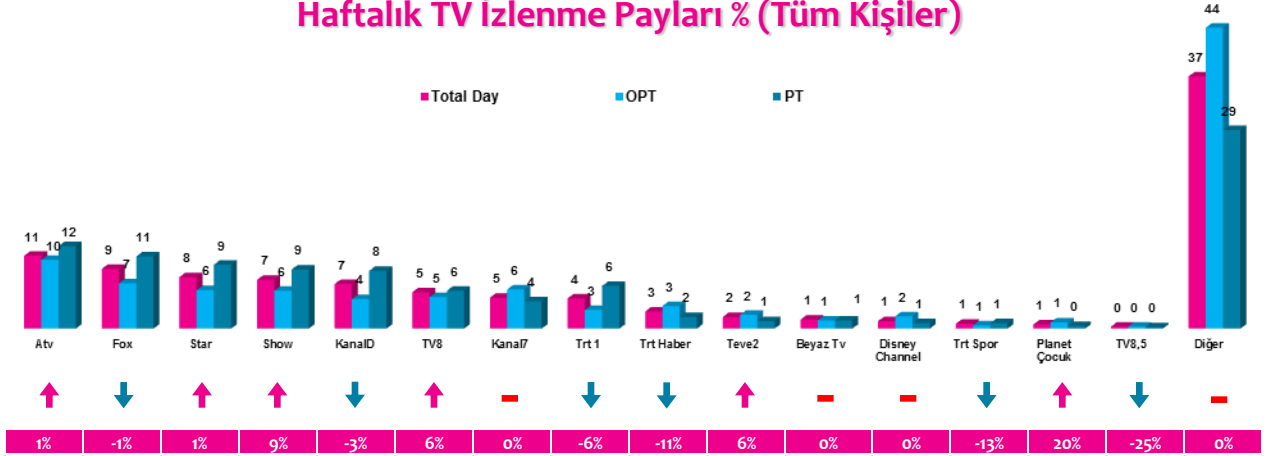

Haftalık TV İzlenme Payları % (Tüm Kişiler)

*Oklar ve altındaki değerler, kanalın Tüm-Gün izlenme payının bir önceki haftaya oranla yaşadığı değişim oranını göstermektedir.

İlk 25 TV Programı (Tüm Kişiler)

No	Kanal	Program	Yayın Günü	Rating (%)	Share (%)
1	ATV	SEN ANLAT KARADENİZ	Çarşamba	16,8	31,9
2	TRT 1	DİRİLİŞ ERTUĞRUL	Çarşamba	14,9	26,5
3	STAR TV	SÖZ	Pazartesi	13,1	23,7
4	SHOW TV	ÇUKUR	Pazartesi	10,7	19,4
5	FOX TV	KADIN	Salı	9,4	17,5
6	FOX TV	BİZİM HİKAYE	Perşembe	9,1	16,8
7	ATV	EŞKİYA DÜNYAYA HÜKÜMDAR OLMAZ	Salı	8,9	15,5
8	KANAL D	ARKA SOKAKLAR	Cuma	8,8	15,6
9	FOX TV	SAVAŞÇI	Pazar	8,2	15,5
10	ATV	AŞK VE MAVİ	Cuma	8,1	14,7
11	STAR TV	UFAK TEFEK CİNAYETLER	Salı	8	14,9
12	ATV	SEN ANLAT KARADENİZ (TKR)	Çarşamba	7,7	16
13	SHOW TV	YENİ GELİN	Cumartesi	7,2	13,8
14	STAR TV	İSTANBULLU GELİN	Cuma	6,4	11,9
15	FOX TV	FATİH PORTAKAL İLE FOX ANA HABER	Salı	6,3	13,9
16	TV8	O SES TÜRKİYE FİNAL	Pazar	6,2	12,7
17	TRT 1	MEHMETÇİK KUT'UL-AMARE	Perşembe	6,1	11,8
18	FOX TV	ŞEVKAT YERİMDAR	Cuma	6,1	10,9
19	KANAL D	SİYAH BEYAZ AŞK	Pazartesi	6	10,6
20	FOX TV	KALBİMDEKİ DENİZ	Cumartesi	5,6	10,9
21	ATV	CENNET'İN GÖZYAŞLARI	Pazar	5,3	10,4
22	SHOW TV	SHOW ANA HABER	Pazartesi	5,2	11,8
23	KANAL D	ÇOCUKLAR DUYMASIN	Pazar	5,2	9,7
24	ATV	ATV ANA HABER	Çarşamba	5	11,8
25	ATV	KANATSIZ KUŞLAR	Perşembe	4,9	9,1

4 Zaman Dilimi - İlk 5 TV Programı

Saat Dilimi	No	Kanal	Program	Rating %
09:00-14:00 Sabah Kadın Kuşağı Hedef Kitle: Ev Kadınları	1	ATV	MÜGE ANLI İLE TATLI SERT	6,1
	2	ATV	SEN ANLAT KARADENİZ (TKR)	3,8
	3	SHOW TV	ZAHİDE YETİŞ VE MUSTAFA KARATAŞ'LA CUMA SABAHİ	2,7
	4	FOX TV	BİZİM HİKAYE (TKR)	2,7
	5	SHOW TV	GELİN EVİ	2,5
14:00-18:30 Öğlen Kadın Kuşağı Hedef Kitle: Ev Kadınları	1	ATV	ESRA EROL'DA	6,2
	2	STAR TV	ADINI SEN KOY	5,1
	3	TV8	YEMEKTİYİZ	4,5
	4	STAR TV	BENİ AFFET	4,2
	5	KANAL 7	KÖRDÜĞÜM	4
18:30-20:00 Ana Haber Kuşağı Hedef Kitle: Tüm Kişiler	1	FOX TV	FATİH PORTAKAL İLE FOX ANA HABER	6,3
	2	SHOW TV	SHOW ANA HABER	5,2
	3	ATV	ATV ANA HABER	5
	4	KANAL D	AHMET HAKAN'LA KANAL D HABER	4,7
	5	STAR TV	STAR ANA HABER	3
20:00-24:00 Prime Time Hedef Kitle: Tüm Kişiler	1	ATV	SEN ANLAT KARADENİZ	16,8
	2	TRT 1	DİRİLİŞ ERTUĞRUL	14,9
	3	STAR TV	SÖZ	13,1
	4	SHOW TV	ÇUKUR	10,7
	5	FOX TV	KADIN	9,4

Rating % Program yayını esnasında elde edilen izlenme oranıdır. (Baz: Tüm Evren) Share % Program yayını esnasında elde edilen izlenme payıdır. (Baz: o anda TV izleyenler)

Kanal D'den Yeni Dizi 'İnsanlık Suçu'

Amerikalı romancı Theodore Dreiser'in 1925 yılında yazdığı roman 'An American Tragedy'den uyarlanan, **Pastel Film**'in yapımcılığını üstlendiği **Kanal D**'nin yeni projesi 'İnsanlık Suçu'nun yönetmenliğini **Barış Yöş** yapacak. Dizinin kadrosunda Ahmet Mümtaz Taylan, Gizem Karaca, Kaan Yıldırım yer alıyor. Dizi yakında **Kanal D**'de.

NTV Spor Yayınlarına Son Verdi

NTV Spor, yayın hayatına son verme kararı aldı. **Discovery Communications**, Doğuş Yayın Grubu'ndan NTV Spor'un ulusal yayın frekansını aldığını duyurdu. NTV Spor, **Şubat** ayı içerisinde yayınlarına NTV ekranlarında devam edecek.

'Siyah İnci' Sona Eriyor