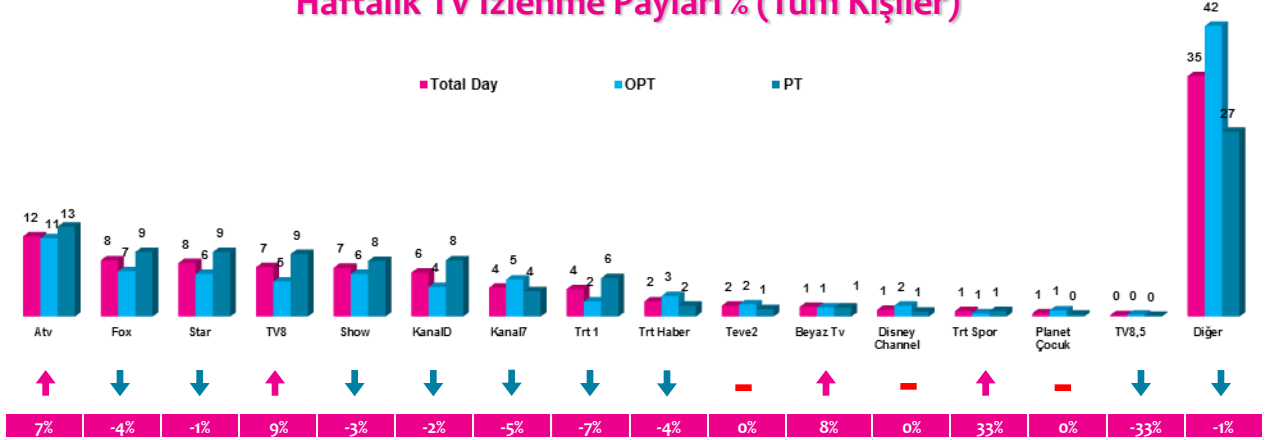

Haftalık TV İzlenme Payları % (Tüm Kişiler)

*Oklar ve altındaki değerler, kanalın Tüm-Gün izlenme payının bir önceki haftaya oranla yaşadığı değişim oranını göstermektedir.

İlk 25 TV Programı (Tüm Kişiler)

No	Kanal	Program	Yayın Günü	Rating (%)	Share (%)
1	ATV	SEN ANLAT KARADENİZ	Çarşamba	20,4	37,5
2	TRT 1	DİRİLİŞ ERTUĞRUL	Çarşamba	14,7	25,6
3	STAR TV	SÖZ	Pazartesi	11,5	20,9
4	SHOW TV	ÇUKUR	Pazartesi	11,3	21
5	FOX TV	KADIN	Salı	9,4	18,2
6	KANAL D	ARKA SOKAKLAR	Cuma	9,3	15,8
7	FOX TV	SAVAŞÇI	Pazar	8,3	16,1
8	ATV	EŞKİYA DÜNYAYA HÜKÜMDAR OLMAZ	Salı	8,1	15,3
9	TV8	SURVIVOR	Cumartesi	8,1	15,3
10	TV8	SURVIVOR	Salı	7,9	14,5
11	TV8	SURVIVOR	Perşembe	7,8	14,4
12	FOX TV	BİZİM HİKAYE	Perşembe	7,5	14,4
13	TV8	SURVIVOR	Pazar	7,4	13,8
14	ATV	AŞK VE MAVİ	Cuma	6,9	12,7
15	STAR TV	UFUK TEFEK CİNAYETLER	Salı	6,6	13
16	FOX TV	FATİH PORTAKAL İLE FOX ANA HABER	Çarşamba	6,6	14,3
17	TV8	SURVIVOR	Cuma	6,4	11,7
18	SHOW TV	YENİ GELİN	Cumartesi	6,4	12,6
19	STAR TV	İSTANBULLU GELİN	Cuma	5,9	10,9
20	STAR TV	JET SOSYETE	Pazar	5,9	11,7
21	KANAL D	SİYAH BEYAZ AŞK	Pazartesi	5,6	10,3
22	ATV	CENNETİN GÖZYAŞLARI	Pazar	5,6	10,7
23	SHOW TV	SHOW ANA HABER	Pazartesi	5,3	11,8
24	ATV	KANATSIZ KUŞLAR	Perşembe	5,3	10,2
25	KANAL D	ÇOCUKLAR DUYMASIN	Pazar	5,1	9,5

4 Zaman Dilimi - İlk 5 TV Programı

Saat Dilimi	No	Kanal	Program	Rating %
09:00-14:00 Sabah Kadın Kuşağı Hedef Kitle: Ev Kadınları	1	ATV	MÜGE ANLI İLE TATLI SERT	7,4
	2	SHOW TV	ZAHİDE YETİŞ VE MUSTAFA KARATAŞ'LA CUMA SABAHI	3,4
	3	STAR TV	OLAY YERİ BALÇIÇEK İLTER	3,4
	4	SHOW TV	GELİN EVİ	3,1
	5	FOX TV	BİZİM HİKAYE (TKR)	3
14:00-18:30 Öğlen Kadın Kuşağı Hedef Kitle: Ev Kadınları	1	ATV	ESRA EROL'DA	6,7
	2	TV8	YEMEKTEYİZ	6,5
	3	STAR TV	ADINI SEN KOY	6,1
	4	STAR TV	BENİ AFFET	4,9
	5	ATV	SEN ANLAT KARADENİZ (TKR)	4,7
18:30-20:00 Ana Haber Kuşağı Hedef Kitle: Tüm Kişiler	1	FOX TV	FATİH PORTAKAL İLE FOX ANA HABER	6,6
	2	SHOW TV	SHOW ANA HABER	5,3
	3	ATV	ATV ANA HABER	4,8
	4	KANAL D	KANAL D HABER	4,2
	5	STAR TV	STAR ANA HABER	3,4
20:00-24:00 Prime Time Hedef Kitle: Tüm Kişiler	1	ATV	SEN ANLAT KARADENİZ	20,4
	2	TRT 1	DİRİLİŞ ERTUĞRUL	14,7
	3	STAR TV	SÖZ	11,5
	4	SHOW TV	ÇUKUR	11,3
	5	FOX TV	KADIN	9,4

Rating % Program yayını esnasında elde edilen izlenme oranıdır. (Baz: Tüm Evren) Share % Program yayını esnasında elde edilen izlenme payıdır. (Baz: o anda TV izleyenler)

'Adı: Zehra' 24 Şubat'ta Yayında

Yapımcılığını NTC Medya/Mehmet Yiğit Alp'in üstlendiği, yönetmenliğini Taner Akvardar'ın yaptığı, başrollerinde Zeynep Çamcı, Alican Yücesoy, Hatice Aslan, İnanç Konukçu ve Seda Güven'in paylaştığı Fox Tv'nin yeni dizisi **'Adı: Zehra' 24 Şubat Cumartesi** akşamı 20:00'de başlıyor.

'Kırgın Çiçekler' Sona Eriyor

Yapımcılığını NTC Medya'nın üstlendiği, Serkan Birinci'nin yönetmenliğini üstlendiği Atv'nin 2015'ten bu yana devam eden dizisi **'Kırgın Çiçekler'** sona eriyor. Başrollerinde Hazar Motan, Biran Damla Yılmaz, Aleyna Solaker ve Gökçe Akyıldız'ın yer aldığı **'Kırgın Çiçekler' 12 Mart Pazartesi** akşamı yayınlanacak **113. bölümü** ile final yapacak.

'Demet Akbağ ile Çok Aramızda' Geri Dönüyor