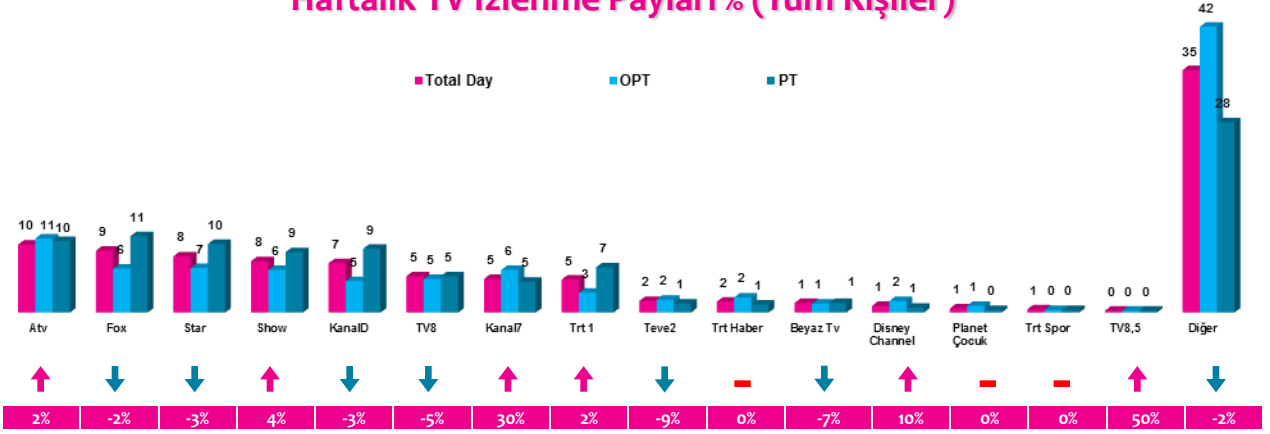

Haftalık TV İzlenme Payları % (Tüm Kişiler)

*Oklar ve altındaki değerler, kanalın Tüm-Gün izlenme payının bir önceki haftaya oranla yaşadığı değişim oranını göstermektedir.

İlk 25 TV Programı (Tüm Kişiler)

No	Kanal	Program	Yayın Günü	Rating (%)	Share (%)
1	ATV	SEN ANLAT KARADENİZ	Çarşamba	21,4	38,4
2	TRT 1	DİRİLİŞ ERTUĞRUL	Çarşamba	14,5	25,6
3	TRT 1	BAYERN MUNICH-BEŞİKTAŞ UEFA ŞAMPİYONLAR LİGİ KARŞILAŞMASI	Salı	14	30,4
4	SHOW TV	ÇUKUR	Pazartesi	11,7	22,1
5	STAR TV	SÖZ	Pazartesi	11,5	21,8
6	FOX TV	KADIN	Salı	10,2	18,4
7	TV8	SURVIVOR	Cumartesi	10,1	2,0
8	TV8	SURVIVOR	Pazar	8,6	16,9
9	KANAL D	ARKA SOKAKLAR	Cuma	8,4	15,3
10	FOX TV	SAVAŞÇI	Pazar	8,3	14,8
11	FOX TV	BİZİM HİKAYE	Perşembe	8,1	16
12	ATV	EŞKİYA DÜNYAYA HÜKÜMDAR OLMAZ	Salı	7,8	13,9
13	TV8	SURVIVOR	Perşembe	7,8	15,2
14	ATV	AŞK VE MAVİ	Cuma	7,2	13,3
15	SHOW TV	YENİ GELİN	Cumartesi	6,6	12,4
16	TV8	SURVIVOR	Cuma	6,5	12,1
17	STAR TV	İSTANBULLU GELİN	Cuma	6,4	12,2
18	FOX TV	FATİH PORTAKAL İLE FOX ANA HABER	Pazartesi	6,1	13,9
19	TV8	SURVIVOR	Salı	5,7	10,1
20	KANAL D	ŞİYAH BEYAZ AŞK	Pazartesi	5,6	10,1
21	STAR TV	UFAK TEFEK CİNAYETLER	Salı	5,5	10,1
22	ATV	KANATSIZ KUŞLAR	Perşembe	5,4	10,8
23	TRT 1	MEHMETÇİK KUT'UL-AMARE	Perşembe	5,4	10,7
24	ATV	CENNETİN GÖZYAŞLARI	Pazar	5,3	9,7
25	KANAL D	ÇOCUKLAR DUYMASIN	Pazar	5,2	9,1

4 Zaman Dilimi - İlk 5 TV Programı

Saat Dilimi	No	Kanal	Program	Rating %
09:00-14:00 Sabah Kadın Kuşağı Hedef Kitle: Ev Kadınları	1	ATV	MÜGE ANLI İLE TATLI SERT	7,6
	2	SHOW TV	ZAHİDE YETİŞ VE MUSTAFA KARATAŞ'LA CUMA SABAHI	3,1
	3	FOX TV	ADI: ZEHRİ (TKR)	3,1
	4	SHOW TV	TURGAY BAŞYAYLA İLE LEZZET YOLCULUĞU	2,7
	5	SHOW TV	GELİN EVİ	2,6
14:00-18:30 Öğlen Kadın Kuşağı Hedef Kitle: Ev Kadınları	1	ATV	ESRA EROL'DA	7,4
	2	TV8	YEMEKTEYİZ	5,7
	3	STAR TV	ADINI SEN KOY	5,5
	4	ATV	SEN ANLAT KARADENİZ (TKR)	5,1
	5	STAR TV	BENİ AFFET	4,3
18:30-20:00 Ana Haber Kuşağı Hedef Kitle: Tüm Kişiler	1	FOX TV	FATİH PORTAKAL İLE FOX ANA HABER	6,1
	2	SHOW TV	SHOW ANA HABER	4,9
	3	ATV	ATV ANA HABER	4,6
	4	KANAL D	AHMET HAKAN'LA KANAL D HABER	4,3
	5	STAR TV	STAR ANA HABER	3,6
20:00-24:00 Prime Time Hedef Kitle: Tüm Kişiler	1	ATV	SEN ANLAT KARADENİZ	21,4
	2	TRT 1	DİRİLİŞ ERTUĞRUL	14,5
	3	TRT 1	BAYERN MUNICH-BEŞİKTAŞ UEFA ŞAMPİYONLAR LİGİ KARŞILAŞMASI	14
	4	SHOW TV	ÇUKUR	11,7
	5	STAR TV	SÖZ	11,5

Rating % Program yayını esnasında elde edilen izlenme oranıdır. (Baz: Tüm Evren) Share % Program yayını esnasında elde edilen izlenme payıdır. (Baz: o anda TV izleyenler)

'Mehmed: Bir Cihan Fatih'i' 13 Mart'ta Yayında

Kanal D'nin yeni dizisi 'Mehmed: Bir Cihan Fatih'i' 13 Mart Salı akşamı 20:00'de başlıyor. Yapımcılığını O3 Medya'nın üstlendiği, yönetmenliğini Cevdet Mercan'ın yaptığı dizinin kadrosunda Kenan İmirzalıoğlu, Çetin Tekindor, Hazal Filiz Küçükköse, Büşra Develi, Leyla Tanlar gibi isimler yer alıyor.

'Yuvamdaki Düşman' Sona Eriyor