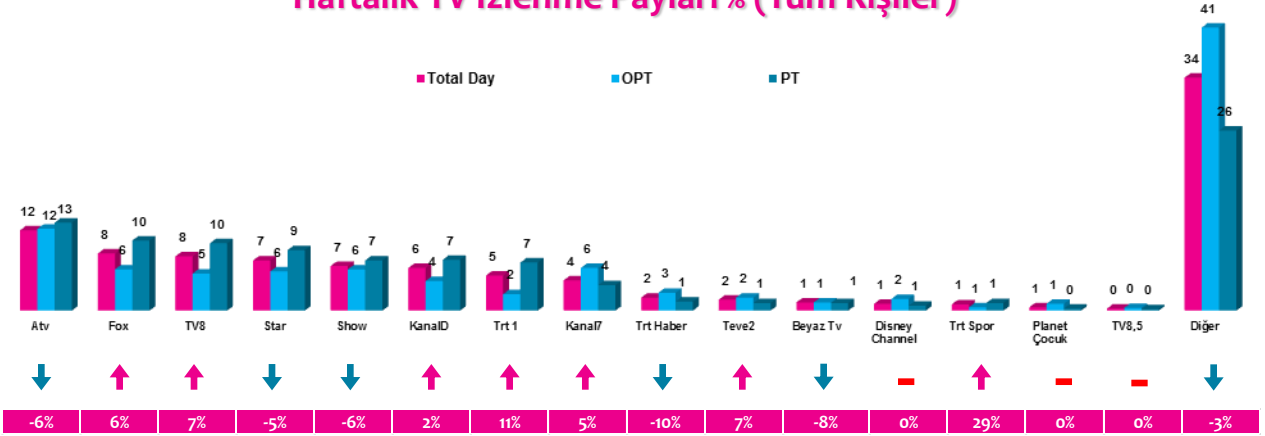

Haftalık TV İzlenme Payları % (Tüm Kişiler)

*Oklar ve altındaki değerler, kanalın Tüm-Gün izlenme payının bir önceki haftaya oranla yaşadığı değişim oranını göstermektedir.

İlk 25 TV Programı (Tüm Kişiler)

No	Kanal	Program	Yayın Günü	Rating (%)	Share (%)
1	ATV	SEN ANLAT KARADENİZ	Çarşamba	18,4	33,5
2	TRT 1	DİRİLİŞ ERTUĞRUL	Çarşamba	15,6	29,4
3	FOX TV	KADIN	Salı	12,1	24,3
4	SHOW TV	ÇUKUR	Pazartesi	10,2	19
5	STAR TV	SÖZ	Pazartesi	9,8	18
6	TV8	SURVIVOR	Pazar	9,4	18,9
7	ATV	EŞKİYA DÜNYAYA HÜKÜMDAR OLMAZ	Salı	8,9	16
8	FOX TV	SAVAŞÇI	Pazar	8,2	15,8
9	KANAL D	ARKA SOKAKLAR	Cuma	8	14,7
10	FOX TV	BİZİM HİKAYE	Perşembe	7,9	15,5
11	TV8	SURVIVOR	Cumartesi	7,8	15,6
12	TV8	SURVIVOR	Perşembe	7,1	14,3
13	ATV	AŞK VE MAVİ	Cuma	7	13,4
14	STAR TV	UFK TEFEK ÇINAYETLER	Salı	6,6	12,7
15	STAR TV	İSTANBULLU GELİN	Cuma	6,4	12,5
16	TV8	SURVIVOR	Pazartesi	5,8	11,2
17	STAR TV	FAZİLET HANIM VE KIZLARI	Cumartesi	5,8	11,8
18	SHOW TV	YENİ GELİN	Cumartesi	5,7	11,3
19	FOX TV	FATİH PORTAKAL İLE FOX ANA HABER	Pazartesi	5,6	13,3
20	TV8	SURVIVOR	Cuma	5,6	11,2
21	TRT 1	MEHMETÇİK KUT'UL-AMARE	Perşembe	5,4	10,5
22	ATV	KANATSIZ KUŞLAR	Perşembe	5,2	10,4
23	KANAL D	VATANIM SENSİN	Perşembe	4,9	9,5
24	ATV	CENNET'İN GÖZYAŞLARI	Pazar	4,6	9,2
25	ATV	ATV ANA HABER	Çarşamba	4,5	12,1

4 Zaman Dilimi - İlk 5 TV Programı

Saat Dilimi	No	Kanal	Program	Rating %
09:00-14:00 Sabah Kadın Kuşağı Hedef Kitle: Ev Kadınları	1	ATV	MÜGE ANLI İLE TATLI SERT	7,4
	2	SHOW TV	ZAHİDE YETİŞ VE MUSTAFA KARATAŞ'LA CUMA SABAHI	3,5
	3	SHOW TV	GELİN EVİ	2,7
	4	FOX TV	KADIN (TKR)	2,3
	5	FOX TV	BİZİM HİKAYE (TKR)	2,2
14:00-18:30 Öğlen Kadın Kuşağı Hedef Kitle: Ev Kadınları	1	ATV	ESRA EROL'DA	6,9
	2	TV8	YEMEKTEYİZ	5,4
	3	STAR TV	ADINI SEN KOY	5,2
	4	KANAL 7	KÖRDÜĞÜM	4,3
	5	STAR TV	BENİ AFFET	4
18:30-20:00 Ana Haber Kuşağı Hedef Kitle: Tüm Kişiler	1	FOX TV	FATİH PORTAKAL İLE FOX ANA HABER	5,6
	2	ATV	ATV ANA HABER	4,5
	3	SHOW TV	SHOW ANA HABER	4,2
	4	KANAL D	AHMET HAKAN'LA KANAL D HABER	3,7
	5	STAR TV	STAR ANA HABER	3,2
20:00-24:00 Prime Time Hedef Kitle: Tüm Kişiler	1	ATV	SEN ANLAT KARADENİZ	18,4
	2	TRT 1	DİRİLİŞ ERTUĞRUL	15,6
	3	FOX TV	KADIN	12,1
	4	SHOW TV	ÇUKUR	10,2
	5	STAR TV	SÖZ	9,8

Rating % Program yayını esnasında elde edilen izlenme oranıdır. (Baz: Tüm Evren) Share % Program yayını esnasında elde edilen izlenme payıdır. (Baz: o anda TV izleyenler)

'Yasak Elma' 19 Mart'ta Yayında

Neslihan Yeşilyurt'un yönetmenliğini yaptığı, senaryosunu Melis Civelek ve Zeynep Soyata'nın yazdığı, Medyapım'ın yapımcılığını üstlendiği Fox TV'nin yeni dizisi **'Yasak Elma'** 19 Mart Pazartesi 20:00'de başlıyor. Dizinin başrollerinde Onur Tuna, Sevda Erginci, Eda Ece ve Şevval Sam yer alıyor.

'Şahsiyet' PuhuTv'de Başlıyor

Yapımcılığını Ay Yapım'ın üstlendiği, yönetmenliğini Onur Saylak'ın, senaristliğini ise Hakan Günday'ın yaptığı, başrollerinde Haluk Bilginer, Cansu Dere, Metin Akdülger, Şebnem Bozoklu, Necip Memili, Müjde Ar gibi isimlerin yer alacağı dizi **'Şahsiyet'** 17 Mart Cumartesi 21:00'de yayınlanacak ilk bölümüyle PuhuTv'de.

'Avlu' 22 Mart'ta Yayında