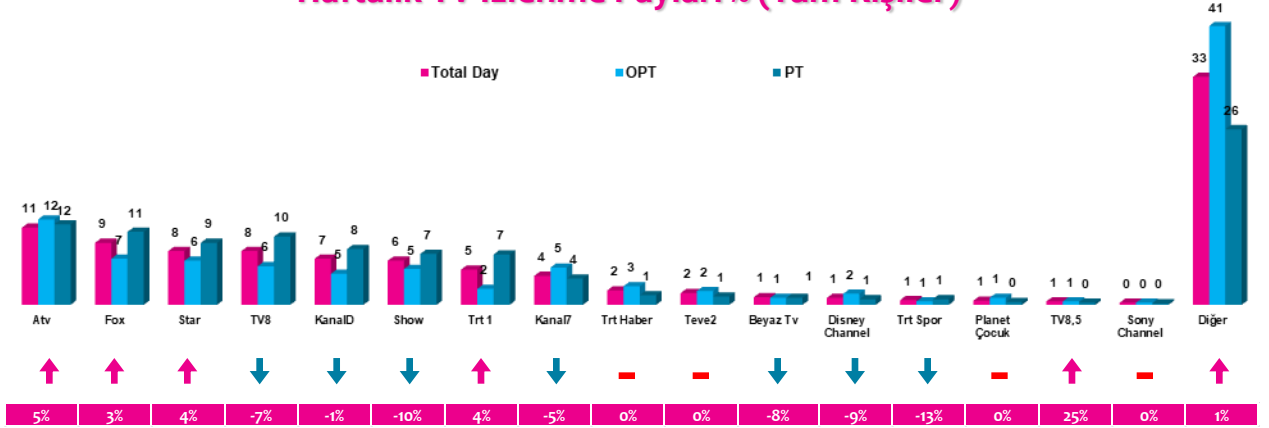

Haftalık TV İzlenme Payları % (Tüm Kişiler)

*Oklar ve altındaki değerler, kanalın Tüm-Gün izlenme payının bir önceki haftaya oranla yaşadığı değişim oranını göstermektedir.

İlk 25 TV Programı (Tüm Kişiler)

4 Zaman Dilimi - İlk 5 TV Programı

Saat Dilimi	No	Kanal	Program	Rating %
09:00-14:00 Sabah Kadın Kuşağı Hedef Kitle: Ev Kadınları	1	ATV	MÜGE ANLI İLE TATLI SERT	8,4
	2	SHOW TV	ZAHİDE YETİŞ VE MUSTAFA KARATAŞ'LA CUMA SABAHİ	3,6
	3	STAR TV	OLAY YERİ BALÇIÇEK İLTER	2,5
	4	FOX TV	KADIN (TKR)	2,4
	5	SHOW TV	PELİN KARAHAN'LA NEFİS TARİFLER	2,3
14:00-18:30 Öğlen Kadın Kuşağı Hedef Kitle: Ev Kadınları	1	ATV	ESRA EROL'DA	7,6
	2	TV8	YEMEKEYİZ	6
	3	STAR TV	ADINI SEN KOY	4,9
	4	STAR TV	BENİ AFFET	4,6
	5	ATV	BENİ BIRAKMA	3,7
18:30-20:00 Ana Haber Kuşağı Hedef Kitle: Tüm Kişiler	1	FOX TV	FATİH PORTAKAL İLE FOX ANA HABER	5,5
	2	SHOW TV	SHOW ANA HABER	4,4
	3	ATV	ATV ANA HABER	3,9
	4	KANAL D	AHMET HAKAN'LA KANAL D HABER	3,8
	5	STAR TV	STAR ANA HABER	2,7
20:00-24:00 Prime Time Hedef Kitle: Tüm Kişiler	1	ATV	SEN ANLAT KARADENİZ	16,9
	2	TRT 1	DİRİLİŞ ERTUĞRUL	13,9
	3	FOX TV	KADIN	11
	4	SHOW TV	ÇUKUR	10,1
	5	STAR TV	SÖZ	8,6

TV Zaman Aralıkları: Tüm Gün -> 02:00 - 25:59 OPT -> 08:00 - 17:59 PT -> 18:00 - 23:59

Rating % Program yayını esnasında elde edilen izlenme oranıdır. (Baz: Tüm Evren) Share % Program yayını esnasında elde edilen izlenme payıdır. (Baz: o anda TV izleyenler)