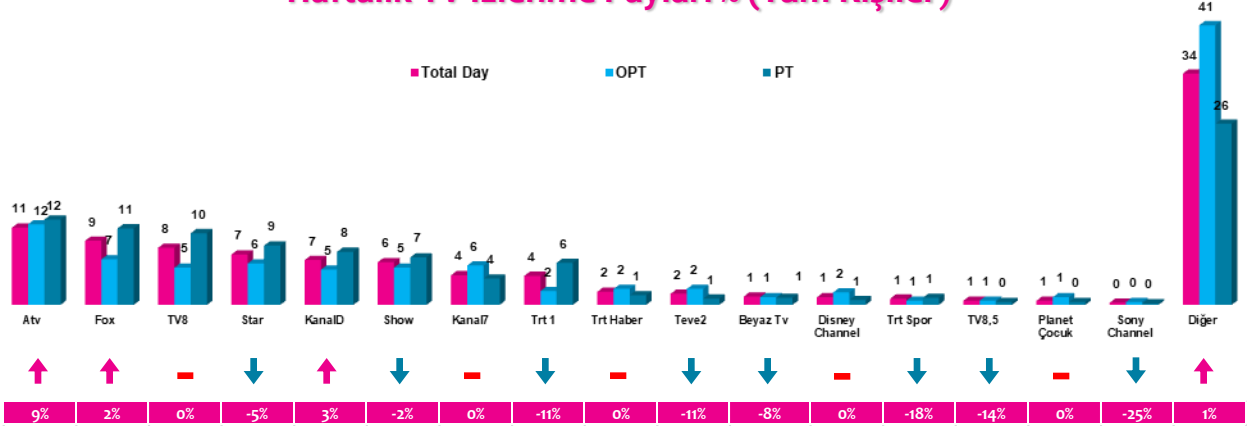

Haftalık TV İzlenme Payları % (Tüm Kişiler)

*Oklar ve altındaki değerler, kanalın Tüm-Gün izlenme payının bir önceki haftaya oranla yaşadığı değişim oranını göstermektedir.

İlk 25 TV Programı (Tüm Kişiler)

No	Kanal	Program	Yayın Günü	Rating (%)	Share (%)
1	TRT 1	DİRİLİŞ ERTUĞRUL	Çarşamba	15	26,7
2	ATV	SEN ANLAT KARADENİZ	Çarşamba	14,8	28,5
3	ATV	FENERBAHÇE-BEŞİKTAŞ ZİRAAT TÜRKİYE KUPASI KARŞILAŞMASI	Perşembe	14,8	28,8
4	FOX TV	KADIN	Salı	11,8	25,2
5	STAR TV	SÖZ	Pazartesi	9,1	18,2
6	SHOW TV	ÇUKUR	Pazartesi	8,3	16,8
7	TV8	SURVIVOR	Cumartesi	8,3	18,7
8	KANAL D	ARKA SOKAKLAR	Cuma	8,1	16,1
9	TV8	SURVIVOR	Pazar	8,1	17,6
10	ATV	EŞKİYA DÜNYAYA HÜKÜMDAR OLMAZ	Salı	8	15,1
11	FOX TV	SAVAŞÇI	Pazar	7,5	16,6
12	TV8	SURVIVOR	Cuma	6,6	13,7
13	TV8	SURVIVOR	Pazartesi	6,5	14,1
14	FOX TV	BİZİM HİKAYE	Perşembe	6,4	13,2
15	STAR TV	AVLU	Perşembe	6,3	12,5
16	FOX TV	YASAK ELMA	Pazartesi	6	12,4
17	STAR TV	UFAK TEFEK CİNAYETLER	Salı	5,7	12,2
18	TV8	SURVIVOR	Perşembe	5,7	11,9
19	ATV	AŞK VE MAVİ	Cuma	5,6	11,7
20	STAR TV	İSTANBULLU GELİN	Cuma	5,6	11,7
21	SHOW TV	YENİ GELİN	Cumartesi	5,3	11,7
22	FOX TV	FATİH PORTAKAL İLE FOX ANA HABER	Çarşamba	5,2	16,8
23	KANAL D	MEHMET BİR CİHAN FATİHİ	Salı	4,8	9,4
24	KANAL D	İNSANLIK SUÇU	Cumartesi	4,3	9,3
25	ATV	MÜGE ANLI İLE TATLI SERT	Perşembe	3,9	2,6

4 Zaman Dilimi - İlk 5 TV Programı

Saat Dilimi	No	Kanal	Program	Rating%
09:00-14:00 Sabah Kadın Kuşağı Hedef Kitte: Ev Kadınları	1	ATV	MÜGE ANLI İLE TATLI SERT	6,7
	2	SHOW TV	ZAHİDE YETİŞ VE MUSTAFA KARATAŞ'LA CUMA SABAHI	2,9
	3	KANAL D	GELİNİM MUTFAKTA	2,4
	4	FOX TV	KADIN (TKR)	2,3
	5	FOX TV	İSMAIL KÜÇÜKKAYA İLE ÇALAR SAAT	2,2
14:00-18:30 Öğlen Kadın Kuşağı Hedef Kitte: Ev Kadınları	1	ATV	ESRA EROL'DA	5
	2	TV8	YEMEKTEYİZ	4,7
	3	STAR TV	ADINI SEN KOY	4,2
	4	STAR TV	BENİ AFFET	3,7
	5	ATV	BENİ BIRAKMA	3,6
18:30-20:00 Ana Haber Kuşağı Hedef Kitte: Tüm Kişiler	1	FOX TV	FATİH PORTAKAL İLE FOX ANA HABER	5,2
	2	SHOW TV	SHOW ANA HABER	3,4
	3	KANAL D	AHMET HAKAN'LA KANAL D HABER	3,3
	4	ATV	ATV ANA HABER	2,9
	5	STAR TV	STAR ANA HABER	2,6
20:00-24:00 Prime Time Hedef Kitte: Tüm Kişiler	1	TRT 1	DİRİLİŞ ERTUĞRUL	15
	2	ATV	SEN ANLAT KARADENİZ	14,8
	3	ATV	FENERBAHÇE-BEŞİKTAŞ ZİRAAT TÜRKİYE KUPASI KARŞILAŞMASI	14,8
	4	FOX TV	KADIN	11,8
	5	STAR TV	SÖZ	9,1

Rating % Program yayını esnasında elde edilen izlenme oranıdır. (Baz: Tüm Evren) Share % Program yayını esnasında elde edilen izlenme payıdır. (Baz: o anda TV izleyenler)

'Mehmed: Bir Cihan Fatih'i' Sona Eriyor

Yapımcılığını **O3 Medya**'nın, yönetmenliğini **Cevdet Mercan**'ın yaptığı, başrollerini Kenan İmirzalıoğlu, Çetin Tekindor, Gürkan Uygun, Altan Erkekli, Büşra Develi, gibi isimlerin paylaştığı **Kanal D** dizisi **'Mehmed: Bir Cihan Fatih'i'** final yapıyor. Dizi son bölümüyle **1 Mayıs Salı 20:00'de Kanal D'de** olacak.

'Tehlikeli Karım' Sona Eriyor