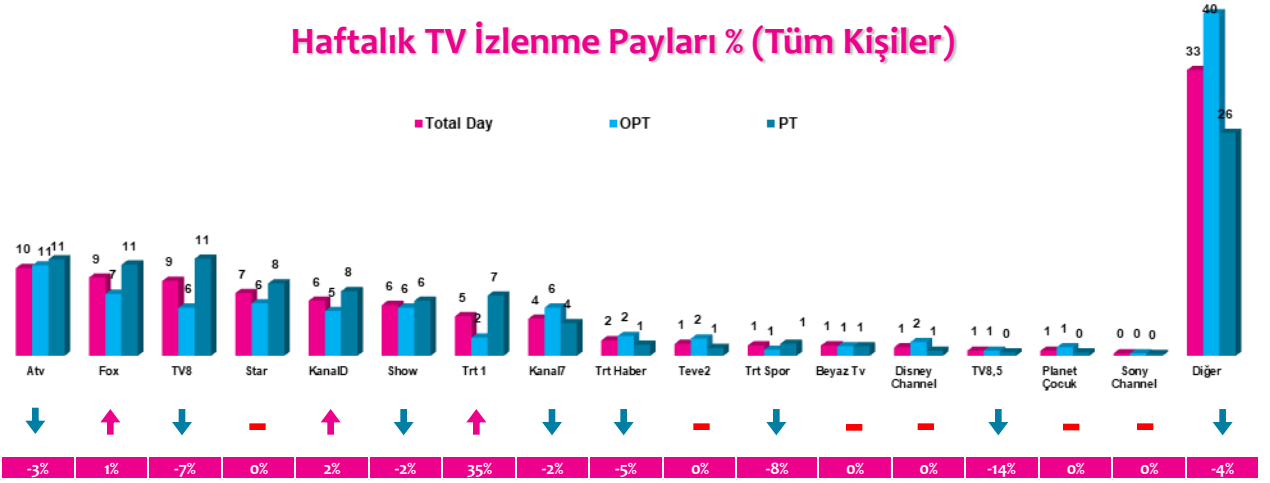

### Haftalık TV İzlenme Payları % (Tüm Kişiler)

\*Oklar ve altındaki değerler, kanalın Tüm-Gün izlenme payının bir önceki haftaya oranla yaşadığı değişim oranını göstermektedir.