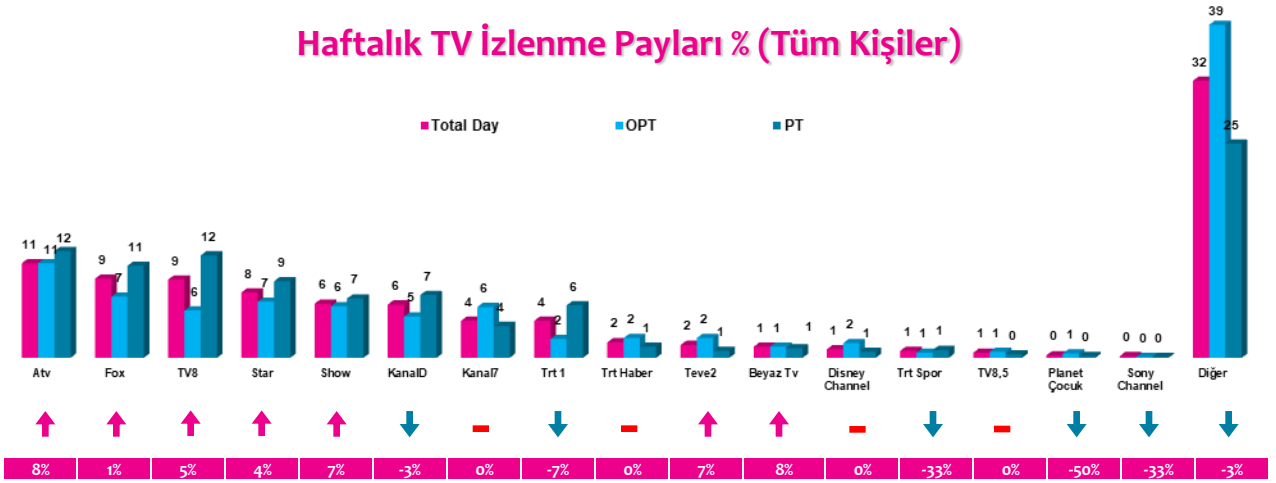

Haftalık TV İzlenme Payları % (Tüm Kişiler)

*Oklar ve altındaki değerler, kanalin Tüm-Gün izlenme payının bir önceki haftaya oranla yaşadığı değişim oranını göstermektedir.

İlk 25 TV Programı (Tüm Kişiler)

No	Kanal	Program	Yayın Günü	Rating (%)	Share (%)
1	ATV	SEN ANLAT KARADENİZ	Çarşamba	14,8	29,7
2	TRT 1	DİRİLİŞ ERTUĞRUL	Çarşamba	13,1	26
3	ATV	T.M.AKHİSARSPOR-FENERBAHÇE ZİRAAT TÜRKİYE KUPASI KARŞILAŞMASI	Perşembe	11,4	23,6
4	FOX TV	KADIN	Salı	10,7	23,2
5	TV8	SURVIVOR	Pazar	8,4	19,6
6	STAR TV	SÖZ	Pazartesi	8,2	16,8
7	TV8	SURVIVOR	Cumartesi	7,9	18,7
8	SHOW TV	ÇUKUR	Pazartesi	7,6	15,8
9	ATV	EŞKİYA DÜNYAYA HÜKÜMDAR OLMAZ	Salı	7,5	15,2
10	TV8	SURVIVOR	Pazartesi	7	15,1
11	KANAL D	ARKA SOKAKLAR	Cuma	6,9	14,7
12	FOX TV	SAVAŞÇI	Pazar	6,8	15,7
13	TV8	SURVIVOR	Salı	6,4	12,3
14	TV8	SURVIVOR	Cuma	6,4	13,7
15	FOX TV	FATİH PORTAKAL İLE FOX ANA HABER	Pazartesi	6,2	17,1
16	FOX TV	YASAK ELMA	Pazartesi	6,2	12,6
17	FOX TV	BİZİM HİKAYE	Perşembe	6,2	13,5
18	STAR TV	İSTANBULLU GELİN	Cuma	6,2	13,6
19	STAR TV	AVLU	Perşembe	6,1	13,3
20	ATV	AŞK VE MAVİ	Cuma	5,9	12,7
21	TV8	SURVIVOR	Perşembe	5,6	12
22	SHOW TV	YENİ GELİN	Cumartesi	5,3	12,3
23	STAR TV	UFUK TEFEK CİNAYETLER	Salı	4,7	10,5
24	KANAL D	ÇOCUKLAR DUYMASIN	Pazar	4	9
25	ATV	ATV ANA HABER	Pazartesi	3,6	10,5

4 Zaman Dilimi - İlk 5 TV Programı

Saat Dilimi	No	Kanal	Program	Rating %
09:00-14:00 Sabah Kadın Kuşağı Hedef Kitle: Ev Kadınları	1	ATV	MÜGE ANLI İLE TATLI SERT	5,6
	2	SHOW TV	ZAHİDE YETİŞ VE MUSTAFA KARATAŞ'LA CUMA SABAHI	2,8
	3	FOX TV	BİZİM HİKAYE (TKR)	2,7
	4	FOX TV	KADIN (TKR)	2,5
	5	TV8	SURVIVOR PANORAMA	2,4
14:00-18:30 Öğlen Kadın Kuşağı Hedef Kitle: Ev Kadınları	1	ATV	ESRA EROL'DA	5,1
	2	TV8	YEMEKTEYİZ	4,9
	3	STAR TV	ADINI SEN KOY	4,1
	4	STAR TV	BENİ AFFET	3,7
	5	ATV	BENİ BIRAKMA	3,5
18:30-20:00 Ana Haber Kuşağı Hedef Kitle: Tüm Kişiler	1	FOX TV	FATİH PORTAKAL İLE FOX ANA HABER	6,2
	2	ATV	ATV ANA HABER	3,6
	3	KANAL D	BUKET AYDIN'LA KANAL D HABER	3,1
	4	SHOW TV	SHOW ANA HABER	3
	5	STAR TV	STAR ANA HABER	2,8
20:00-24:00 Prime Time Hedef Kitle: Tüm Kişiler	1	ATV	SEN ANLAT KARADENİZ	14,8
	2	TRT 1	DİRİLİŞ ERTUĞRUL	13,1
	3	ATV	T.M.AKHİSARSPOR-FENERBAHÇE ZİRAAT TÜRKİYE KUPASI KARŞILAŞMASI	11,4
	4	FOX TV	KADIN	10,7
	5	TV8	SURVIVOR	8,4

Rating % Program yayını esnasında elde edilen izlenme oranıdır. (Baz: Tüm Evren) Share % Program yayını esnasında elde edilen izlenme payıdır. (Baz: o anda TV izleyenler)

'Cennet'in Gözyaşları' Sona Eriyor

Yapımcılığını Süreç Film'in üstlendiği, yönetmenliğini Sadullah Celen'in yaptığı, başrollerini Esra Ronabar, Berk Atan ve Almila Ada'nın paylaştığı **Atv** dizisi **'Cennet'in Gözyaşları'** final kararı aldı. Dizi **10 Haziran Pazar** günü yayınlanacak olan **36. bölümü** ile sona erecek.

'Siyah Beyaz Aşk' Final Yapıyor

Yapımcılığını D Yapım'ın üstlendiği, yönetmenliğini Orkun Çatak'ın yaptığı, başrollerinde İbrahim Çelikkol, Birce Akalay, Muhammet Uzuner, Arzu Gamze Kılınç, Ece Dizdar, Deniz Celiloğlu gibi isimlerin yer aldığı **Kanal D** dizisi **'Siyah Beyaz Aşk'** **04 Haziran Pazartesi** yayınacak **32. bölümü**yle final yapacak.

'Çok Aramızda' 18 Mayıs'ta Yayında