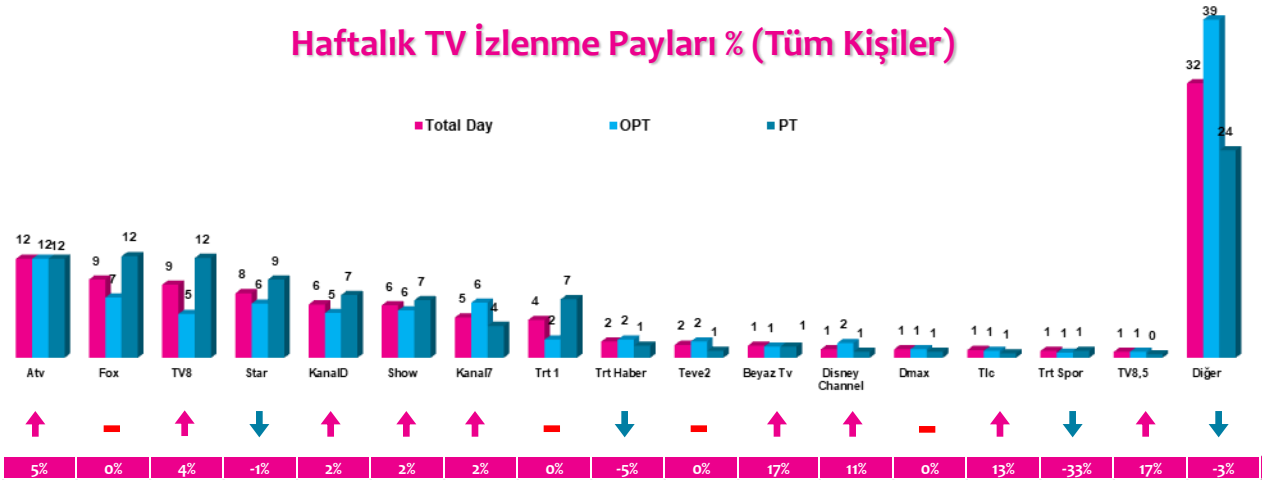

Haftalık TV İzlenme Payları % (Tüm Kişiler)

*Oklar ve altındaki değerler, kanalın Tüm-Gün izlenme payının bir önceki haftaya oranla yaşadığı değişim oranını göstermektedir.

İlk 25 TV Programı (Tüm Kişiler)

No	Kanal	Program	Yayın Günü	Rating (%)	Share (%)
1	ATV	SEN ANLAT KARADENİZ	Çarşamba	14	30,2
2	FOX TV	KADIN	Salı	11,3	25,9
3	TRT 1	DİRİLİŞ ERTUĞRUL	Çarşamba	10	22,6
4	TRT 1	REAL MADRID-LIVERPOOL UEFA ŞAMPİYONLAR LİGİ KARŞILAŞMASI	Cumartesi	8	20,7
5	TV8	SURVIVOR	Pazar	7,9	20,8
6	STAR TV	SÖZ	Pazartesi	7,4	16,9
7	KANAL D	ARKA SOKAKLAR	Cuma	7,3	16,2
8	TV8	SURVIVOR	Perşembe	6,4	15,5
9	SHOW TV	ÇUKUR	Pazartesi	6,3	14
10	TV8	SURVIVOR	Cuma	6,3	15,3
11	STAR TV	İSTANBULLU GELİN	Cuma	6,2	15,1
12	TV8	SURVIVOR	Pazartesi	6	14
13	ATV	EŞKİYA DÜNYAYA HÜKÜMDAR OLMAZ	Salı	6	12,7
14	STAR TV	AVLU	Perşembe	6	14,1
15	FOX TV	FATİH PORTAKAL İLE FOX ANA HABER	Salı	5,9	18,3
16	FOX TV	YASAK ELMA	Pazartesi	5,8	13,1
17	FOX TV	BİZİM HİKAYE	Perşembe	5,8	13,8
18	ATV	PROF.DR.NİHAT HATİPOĞLU İLE İFTAR	Çarşamba	5,7	14,7
19	TV8	SURVIVOR	Cumartesi	5,7	15,1
20	TV8	SURVIVOR	Salı	5,6	12,7
21	FOX TV	SAVAŞÇI	Pazar	5,4	13,3
22	SHOW TV	YENİ GELİN	Cumartesi	5	12,4
23	STAR TV	UFUK TEFEK CİNAYETLER	Salı	4,7	10,8
24	TRT 1	TEFEKKÜR TEKNESİ	Çarşamba	4,3	11
25	ATV	AŞK VE MAVİ	Cuma	4,3	9,7

4 Zaman Dilimi - İlk 5 TV Programı

Saat Dilimi	No	Kanal	Program	Rating%
09:00-14:00 Sabah Kadın Kuşağı Hedef Kitle: Ev Kadınları	1	ATV	MÜGE ANLI İLE TATLI SERT	6,1
	2	KANAL D	GELİNİM MUTFAKTA	2,8
	3	FOX TV	KADIN (TKR)	2,5
	4	ATV	AŞK VE MAVİ (TKR)	2,4
	5	STAR TV	OLAY YERİ BALÇIÇEK İLTER	2,2
14:00-18:30 Öğlen Kadın Kuşağı Hedef Kitle: Ev Kadınları	1	TV8	YEMEKTEYİZ	5,1
	2	ATV	ESRA EROL'DA	4,7
	3	KANAL 7	KÖRDÜĞÜM	4,3
	4	ATV	SEN ANLAT KARADENİZ (TKR)	4
	5	STAR TV	ADINI SEN KOY	3,9
18:30-20:00 Ana Haber Kuşağı Hedef Kitle: Tüm Kişiler	1	FOX TV	FATİH PORTAKAL İLE FOX ANA HABER	5,9
	2	ATV	ATV ANA HABER	3,6
	3	SHOW TV	SHOW ANA HABER	3,6
	4	KANAL D	BUKET AYDIN'LA KANAL D HABER	2,8
	5	STAR TV	STAR ANA HABER	2,2
20:00-24:00 Prime Time Hedef Kitle: Tüm Kişiler	1	ATV	SEN ANLAT KARADENİZ	14
	2	FOX TV	KADIN	11,3
	3	TRT 1	DİRİLİŞ ERTUĞRUL	10
	4	TRT 1	REAL MADRID-LIVERPOOL UEFA ŞAMPİYONLAR LİGİ KARŞILAŞMASI	8
	5	TV8	SURVIVOR	7,9

Rating % Program yayını esnasında elde edilen izlenme oranıdır. (Baz: Tüm Evren) Share % Program yayını esnasında elde edilen izlenme payıdır. (Baz: o anda TV izleyenler)

'Fazilet Hanım ve Kızları' Sona Eriyor

Star Tv'nin Avşar Film yapımı dizisi 'Fazilet Hanım ve Kızları' final kararı aldı. Yönetmenliğini Gökçen Usta'nın yaptığı, başrollerinde Nazan Kesal, Deniz Baysal, Afra Saraçoğlu ve Mahir Günşiray gibi isimlerin yer aldığı dizi, 9 Haziran Cumartesi günü 20:00'de yayınlanacak 50. bölümü ile sona erecek.

'Kocamın Metresi' Dizisinin Adı Değişti

Yapımcılığını Limon Film'in üstlendiği, yönetmenliğini Osman Taşçı'nın yapacağı, başrollerinde Emre Kınay ve Hakan Yılmaz'ın yer aldığı Kanal D'nin yaz sezonu dizisi 'Kocamın Metresi'nin ismi değişerek 'Koca Koca Yalanlar' oldu. Dizi yakında Kanal D'de başlıyor.

'Çukur'dan Seyircili Final