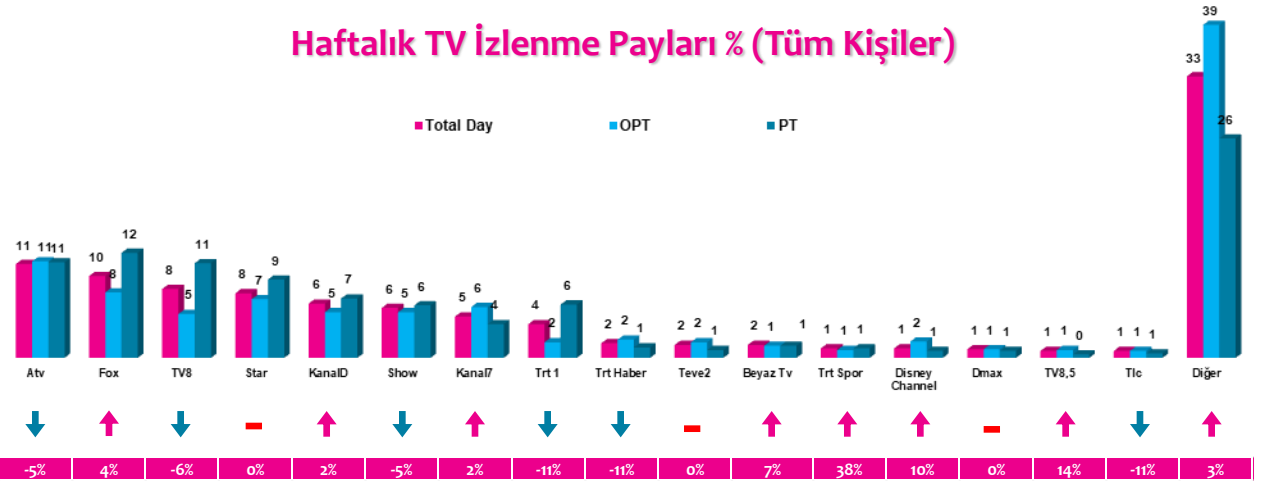

Haftalık TV İzlenme Payları % (Tüm Kişiler)

*Oklar ve altındaki değerler, kanalın Tüm-Gün izlenme payının bir önceki haftaya oranla yaşadığı değişim oranını göstermektedir.

İlk 25 TV Programı (Tüm Kişiler)

No	Kanal	Program	Yayın Günü	Rating (%)	Share (%)
1	ATV	SEN ANLAT KARADENİZ	Çarşamba	13,3	28,7
2	FOX TV	KADIN	Salı	11	25,7
3	TRT 1	DİRİLİŞ ERTUĞRUL	Çarşamba	10,5	23,2
4	STAR TV	SÖZ	Pazartesi	7,5	16,9
5	STAR TV	AVLU	Perşembe	7,1	17,1
6	FOX TV	YASAK ELMA	Pazartesi	6,9	15
7	TV8	SURVIVOR	Pazartesi	6,6	15,5
8	KANAL D	ARKA SOKAKLAR	Cuma	6,6	15,7
9	TV8	SURVIVOR	Pazar	6,5	17,7
10	ATV	EŞKİYA DÜNYAYA HÜKÜMDAR OLMAZ	Salı	6,1	13,4
11	FOX TV	FATİH PORTAKAL İLE FOX ANA HABER	Salı	6,1	18
12	TV8	SURVIVOR	Cumartesi	6,1	16,3
13	ATV	PROF.DR.NİHAT HATİPOĞLU İLE İFTAR	Çarşamba	5,6	14,2
14	TV8	SURVIVOR	Cuma	5,6	13,5
15	FOX TV	BİZİM HİKAYE	Perşembe	5,5	13
16	TV8	SURVIVOR	Perşembe	5,4	13,6
17	FOX TV	SAVAŞÇI	Pazar	5,4	14,2
18	SHOW TV	ÇUKUR	Pazartesi	5,3	11,8
19	TV8	SURVIVOR	Salı	5,3	11
20	SHOW TV	YENİ GELİN	Cumartesi	5,1	13,1
21	STAR TV	UFAK TEFEK CİNAYETLER	Salı	4,9	11,4
22	FOX TV	LİDERLER FOX'TA	Çarşamba	4,2	10,4
23	ATV	AŞK VE MAVİ	Cuma	4,2	10,2
24	STAR TV	İSTANBULLU GELİN	Cuma	4,1	10,1
25	STAR TV	FAZİLET HANIM VE KIZLARI	Cumartesi	3,9	10

4 Zaman Dilimi - İlk 5 TV Programı

Saat Dilimi	No	Kanal	Program	Rating%
09:00-14:00 Sabah Kadın Kuşağı Hedef Kitle: Ev Kadınları	1	ATV	MÜGE ANLI İLE TATLI SERT	5,7
	2	ATV	SEN ANLAT KARADENİZ (TKR)	3,5
	3	KANAL D	GELİNİM MUTFAKTA	2,6
	4	TV8	SURVIVOR PANORAMA	2,4
	5	FOX TV	BİZİM HİKAYE (TKR)	2,3
14:00-18:30 Öğlen Kadın Kuşağı Hedef Kitle: Ev Kadınları	1	TV8	YEMEKTEYİZ	4,8
	2	ATV	ESRA EROL'DA	4,4
	3	STAR TV	BENİ AFFET	4,2
	4	STAR TV	ADINI SEN KOY	4,1
	5	KANAL 7	KÖRDÜĞÜM	3,9
18:30-20:00 Ana Haber Kuşağı Hedef Kitle: Tüm Kişiler	1	FOX TV	FATİH PORTAKAL İLE FOX ANA HABER	6,1
	2	ATV	ATV ANA HABER	3,3
	3	SHOW TV	SHOW ANA HABER	3,1
	4	KANAL D	BUKET AYDIN'LA KANAL D HABER	2,6
	5	STAR TV	STAR ANA HABER	2,4
20:00-24:00 Prime Time Hedef Kitle: Tüm Kişiler	1	ATV	SEN ANLAT KARADENİZ	13,3
	2	FOX TV	KADIN	11
	3	TRT 1	DİRİLİŞ ERTUĞRUL	10,5
	4	STAR TV	SÖZ	7,5
	5	STAR TV	AVLU	7,1

Rating % Program yayını esnasında elde edilen izlenme oranıdır. (Baz: Tüm Evren) Share % Program yayını esnasında elde edilen izlenme payıdır. (Baz: o anda TV izleyenler)

'Darısı Başımıza' Show Tv'de Başlıyor

Show Tv'nin Gold Film yapımı dizisi 'Darısı Başımıza' yaz sezonu için hazırlanıyor. Yönetmenliğini **Hasan Tolga Pulat**'ın yaptığı, senaryosunu **Deniz Dargı**'nın kaleme aldığı, başrollerinde Elif Doğan, Ozan Dolunay, Devrim Yakut, Nergis Kumbasar gibi isimlerin yer aldığı dizi yakında başlıyor.

Star Tv'ye Yeni Dizi: Erkenci Kuş

Yapımcılığını Gold Film'in üstlendiği, yönetmenliğini **Çağrı Bayrak**'ın yapacağı, senaryosunu **Ayşe Kutlu**'nun yazacağı, başrollerinde Demet Özdemir ve Can Yaman'ın yer aldığı Star Tv'nin yaz sezonu dizisi 'Erkenci Kuş' Haziran'da başlıyor.

'Çocuklar Duymasın' Sona Eriyor