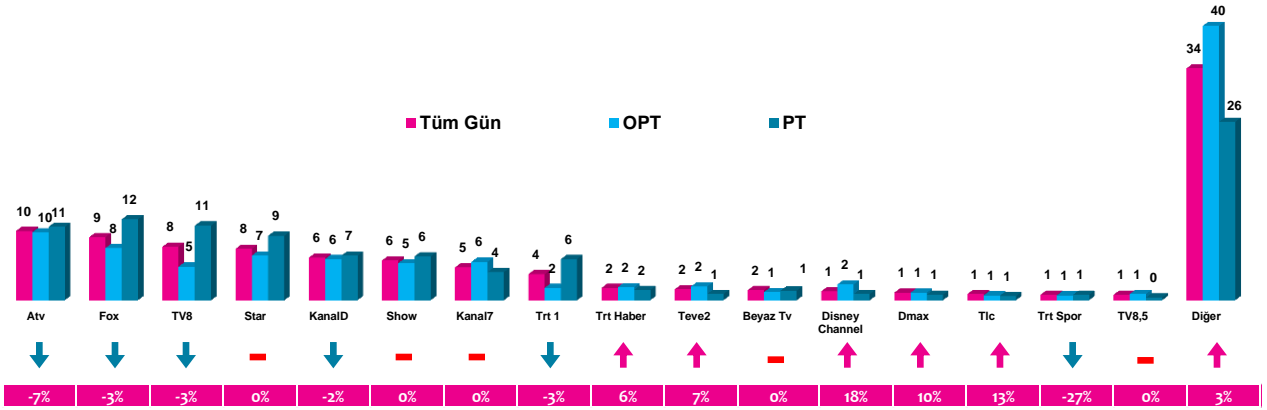

Haftalık TV İzlenme Payları % (Tüm Kişiler)

*Oklar ve altındaki değerler, kanalın Tüm-Gün izlenme payının bir önceki haftaya oranla yaşadığı değişim oranını göstermektedir.

İlk 25 TV Programı (Tüm Kişiler)

4 Zaman Dilimi - İlk 5 TV Programı

Saat Dilimi	No	Kanal	Program	Rating %
09:00-14:00 Sabah Kadın Kuşağı Hedef Kitle: Ev Kadınları	1	ATV	MÜGE ANLI İLE TATLI SERT	5,7
	2	KANAL D	GELİNİM MUTFAKTA	3
	3	STAR TV	OLAY YERİ BALÇIÇEK İLTER	2,5
	4	SHOW TV	YENİ GELİN (TKR)	2
	5	FOX TV	YAPARSIN AŞKIM (TKR)	1,9
14:00-18:30 Öğlen Kadın Kuşağı Hedef Kitle: Ev Kadınları	1	TV8	YEMEKTEYİZ	4,5
	2	STAR TV	BENİ AFFET	4,3
	3	ATV	ESRA EROL'DA	4
	4	STAR TV	ADINI SEN KOY	3,9
	5	KANAL 7	KÖRDÜĞÜM	3,6
18:30-20:00 Ana Haber Kuşağı Hedef Kitle: Tüm Kişiler	1	FOX TV	FATİH PORTAKAL İLE FOX ANA HABER	5,1
	2	ATV	ATV ANA HABER	2,9
	3	SHOW TV	SHOW ANA HABER	2,6
	4	KANAL D	BUKET AYDIN'LA KANAL D HABER	2,2
	5	STAR TV	STAR ANA HABER	2,2
20:00-24:00 Prime Time Hedef Kitle: Tüm Kişiler	1	ATV	SEN ANLAT KARADENİZ	12
	2	FOX TV	KADIN	10,5
	3	TRT 1	DİRİLİŞ ERTUĞRUL	9,7
	4	STAR TV	SÖZ	7,6
	5	STAR TV	AVLU	6,6