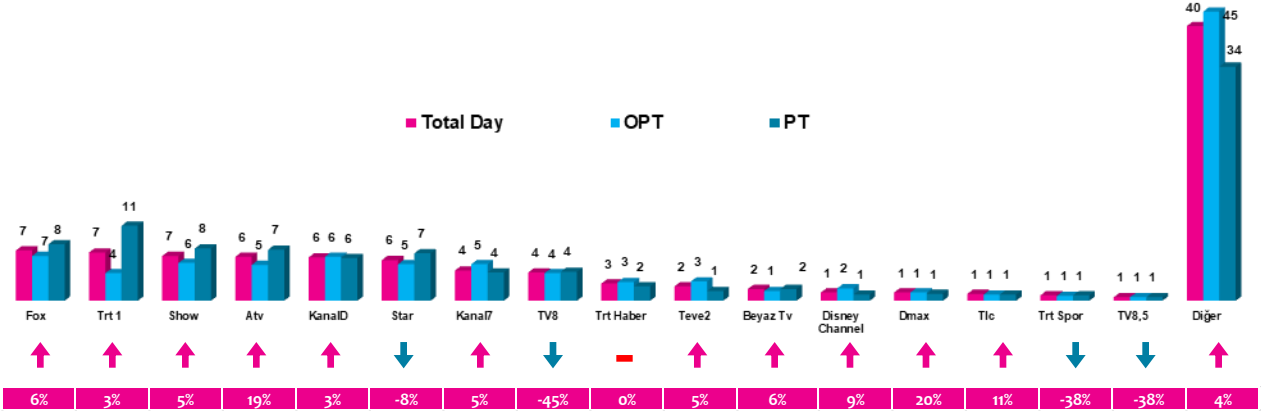

Haftalık TV İzlenme Payları % (Tüm Kişiler)

*Oklar ve altındaki değerler, kanalın Tüm-Gün izlenme payının bir önceki haftaya oranla yaşadığı değişim oranını göstermektedir.

İlk 25 TV Programı (Tüm Kişiler)

4 Zaman Dilimi - İlk 5 TV Programı

Saat Dilimi	No	Kanal	Program	Rating%
09:00-14:00 Sabah Kadın Kuşağı Hedef Kitle: Ev Kadınları	1	KANAL D	GELİNİM MUTFAKTA	3,5
	2	SHOW TV	DERYALI GÜNLER	2,4
	3	FOX TV	YAPARSIN AŞKIM (TKR)	1,9
	4	FOX TV	AŞK YENİDEN (TKR)	1,8
	5	STAR TV	ERKENCİ KUŞ (TKR)	1,8
14:00-18:30 Öğlen Kadın Kuşağı Hedef Kitle: Ev Kadınları	1	KANAL 7	KÖRDÜĞÜM	3,1
	2	ATV	SEN ANLAT KARADENİZ (TKR)	2,3
	3	FOX TV	YASAK ELMA (TKR)	1,8
	4	KANAL D	AŞKI MEMNU (TKR)	1,6
	5	SHOW TV	YENİ GELİN (TKR)	1,6
18:30-20:00 Ana Haber Kuşağı Hedef Kitle: Tüm Kişiler	1	FOX TV	FOX ANA HABER	3,5
	2	SHOW TV	SHOW ANA HABER	2,7
	3	ATV	ATV ANA HABER	2,6
	4	KANAL D	BUKET AYDIN'LA KANAL D HABER	1,6
	5	KANAL 7	KANAL 7 HABER SAATİ	1,6
20:00-24:00 Prime Time Hedef Kitle: Tüm Kişiler	1	TRT 1	BREZİLYA-BELÇİKA FIFA 2018 DÜNYA KUPASI KARŞILAŞMASI	8,1
	2	STAR TV	ERKENCİ KUŞ	7,5
	3	TRT 1	RUSYA-HIRVATİSTAN FIFA 2018 DÜNYA KUPASI KARŞILAŞMASI	7
	4	TRT 1	KOLOMBİYA-İNGİLTERE FIFA 2018 DÜNYA KUPASI KARŞILAŞMASI	6,9
	5	TRT 1	BELÇİKA-JAPONYA FIFA 2018 DÜNYA KUPASI KARŞILAŞMASI	6,7