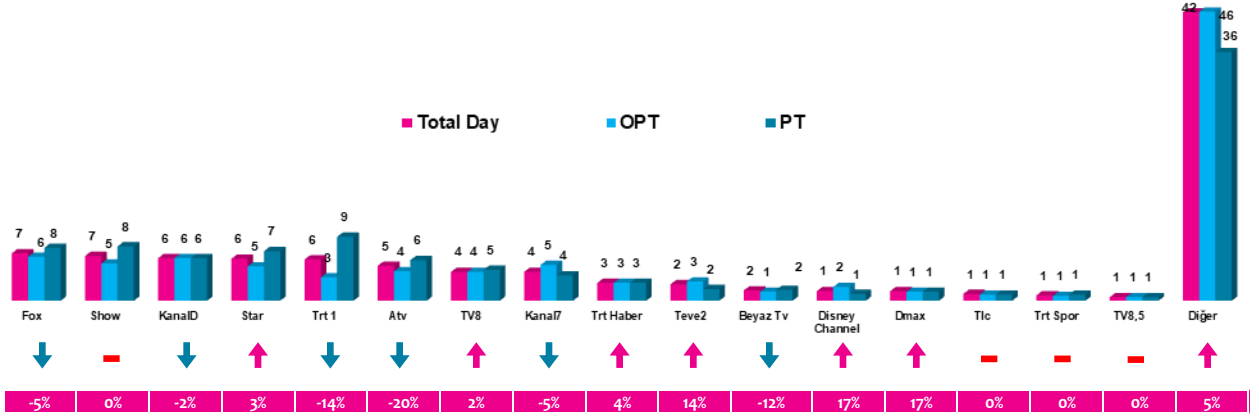

Haftalık TV İzlenme Payları % (Tüm Kişiler)

*Oklar ve altındaki değerler, kanalın Tüm-Gün izlenme payının bir önceki haftaya oranla yaşadığı değişim oranını göstermektedir.

İlk 25 TV Programı (Tüm Kişiler)

No	Kanal	Program	Yayın Günü	Rating (%)	Share (%)
1	TRT 1	HIRVATİSTAN-İNGİLTERE FIFA 2018 DÜNYA KUPASI KARŞILAŞMASI	Çarşamba	9,6	28,5
2	TRT 1	FRANSA-BELÇİKA FIFA 2018 DÜNYA KUPASI KARŞILAŞMASI	Salı	8,5	23,3
3	STAR TV	ERKENÇİ KUŞ	Salı	7,1	20,6
4	TRT 1	FRANSA-HIRVATİSTAN FIFA 2018 DÜNYA KUPASI KARŞILAŞMASI	Pazar	6,6	2,8
5	SHOW TV	MELEKLERİN AŞKI	Perşembe	4,6	15
6	FOX TV	YAPARSIN AŞKIM	Pazartesi	3,6	10,3
7	FOX TV	4NİK İLK AŞK	Cuma	3,6	12,7
8	SHOW TV	DARISI BAŞIMIZA	Çarşamba	3,3	9,8
9	FOX TV	FOX ANA HABER	Çarşamba	3,1	13,3
10	STAR TV	ERKENÇİ KUŞ (TKR)	Cumartesi	3	10,4
11	TRT 1	FIFA 2018 DÜNYA KUPASI KUPA TÖRENİ	Pazar	3	13,3
12	ATV	KİM MİLYONER OLMAK İSTER	Pazartesi	2,7	7,7
13	SHOW TV	SHOW ANA HABER	Pazartesi	2,7	11,3
14	STAR TV	HESAPTA AŞK (T.S)	Salı	2,6	14,8
15	FOX TV	HABABAM SINIFI ASKERDE (T.S)	Perşembe	2,6	10,5
16	KANAL D	ÇARKIFELEK	Cuma	2,6	8,9
17	TRT 1	BELÇİKA-İNGİLTERE FIFA 2018 DÜNYA KUPASI KARŞILAŞMASI	Cumartesi	2,4	12,2
18	SHOW TV	GÜLDÜR GÜLDÜR SHOW (TKR)	Pazartesi	2,3	7
19	ATV	FANTASTİK DÖRTLÜ (Y.S)	Cuma	2,3	8,2
20	TRT 1	KURTLAR VADİSİ VATAN (T.S)	Cumartesi	2,3	8,5
21	ATV	47 RONİN (Y.S)	Salı	2,2	6,4
22	ATV	AKREP KRAL (Y.S)	Cuma	2,2	6,9
23	FOX TV	4NİK İLK AŞK (TKR)	Cuma	2,2	8,9
24	STAR TV	CESUR MAX (Y.S)	Pazartesi	2,1	7
25	KANAL D	CAN TERTİP (T.S)	Çarşamba	2	7,8

4 Zaman Dilimi - İlk 5 TV Programı

Saat Dilimi	No	Kanal	Program	Rating %
09:00-14:00 Sabah Kadın Kuşağı Hedef Kitle: Ev Kadınları	1	SHOW TV	DERYALI GÜNLER	2
	2	FOX TV	YAPARSIN AŞKIM (TKR)	1,8
	3	KANAL D	AŞKI MEMNU (TKR)	1,7
	4	TV8	GEL KONUŞALIM	1,6
	5	KANAL D	MAGAZİN D CUMARTESİ	1,6
14:00-18:30 Öğlen Kadın Kuşağı Hedef Kitle: Ev Kadınları	1	KANAL 7	KÖRDÜĞÜM	2,8
	2	KANAL D	GELİNİM MUTFAKTA	2,5
	3	KANAL D	BEN BİLMEM EŞİM BİLİR (TKR)	2
	4	FOX TV	YASAK ELMA (TKR)	1,7
	5	ATV	SEN ANLAT KARADENİZ (TKR)	1,6
18:30-20:00 Ana Haber Kuşağı Hedef Kitle: Tüm Kişiler	1	FOX TV	FOX ANA HABER	3,1
	2	SHOW TV	SHOW ANA HABER	2,7
	3	ATV	ATV ANA HABER	1,9
	4	KANAL 7	KANAL 7 HABER SAATİ	1,8
	5	KANAL D	BUKET AYDIN'LA KANAL D HABER	1,8
20:00-24:00 Prime Time Hedef Kitle: Tüm Kişiler	1	TRT 1	HIRVATİSTAN-İNGİLTERE FIFA 2018 DÜNYA KUPASI KARŞILAŞMASI	9,6
	2	TRT 1	FRANSA-BELÇİKA FIFA 2018 DÜNYA KUPASI KARŞILAŞMASI	8,5
	3	STAR TV	ERKENÇİ KUŞ	7,1
	4	TRT 1	FRANSA-HIRVATİSTAN FIFA 2018 DÜNYA KUPASI KARŞILAŞMASI	6,6
	5	SHOW TV	MELEKLERİN AŞKI	4,6

Rating % Program yayını esnasında elde edilen izlenme oranıdır. (Baz: Tüm Evren) Share % Program yayını esnasında elde edilen izlenme payıdır. (Baz: o anda TV izleyenler)

'Elimi Bırakma' 22 Temmuz'da Yayında

Üs Yapım'ın TRT 1 için hazırladığı 'Elimi Bırakma' dizisinin yayın tarihi belli oldu. Dizi, 22 Temmuz Pazar akşamı ilk bölümüyle yayına başlayacak. Alp Navruz ve Alina Boz'un başrollerini paylaşacağı dizinin yönetmeliği Sadullah Celen üstlenirken, senaryosunu ise Volkan Yazıcı ve Nilüfer Aydın kaleme alıyor.

'Gülperi' Yeni Sezonda Show Tv'de