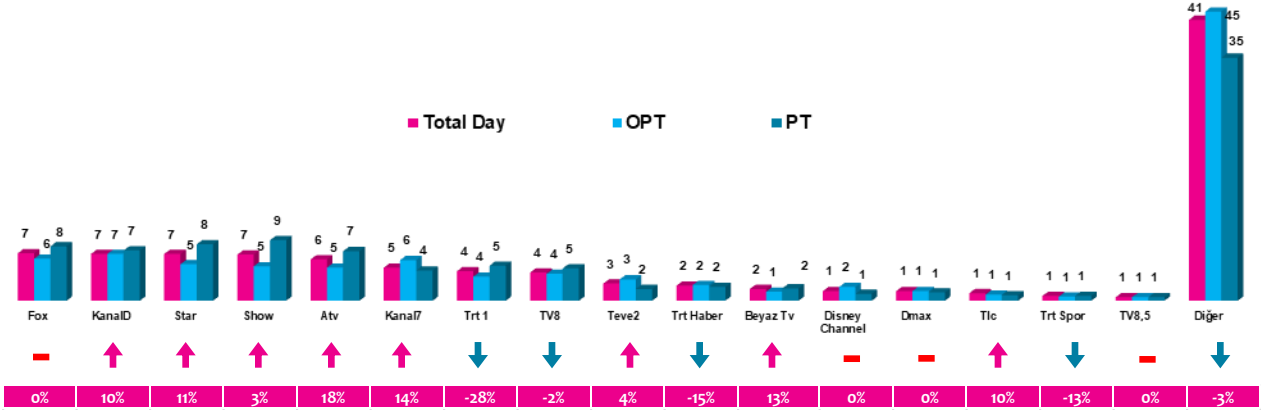

Haftalık TV İzlenme Payları % (Tüm Kişiler)

*Oklar ve altındaki değerler, kanalın Tüm-Gün izlenme payının bir önceki haftaya oranla yaşadığı değişim oranını göstermektedir.

İlk 25 TV Programı (Tüm Kişiler)

No	Kanal	Program	Yayın Günü	Rating (%)	Share (%)
1	STAR TV	ERKENCİ KUŞ	Salı	8,3	25,6
2	SHOW TV	MELEKLERİN AŞKI	Perşembe	4,4	14
3	FOX TV	4N1K İLK AŞK	Cuma	3,9	13,2
4	SHOW TV	DARISI BAŞIMIZA	Çarşamba	3,8	11,8
5	FOX TV	YAPARSIN AŞKIM	Pazartesi	3	9,3
6	TRT 1	EGE'NİN HAMSİSİ	Pazartesi	3	10,9
7	KANAL D	ÇARKIFELEK	Perşembe	2,9	9,3
8	SHOW TV	SHOW ANA HABER	Pazar	2,9	13,3
9	FOX TV	FOX ANA HABER	Salı	2,8	12,9
10	ATV	MARSLI (Y.S)	Çarşamba	2,8	8,8
11	ATV	GOREVİMİZ TEHLİKE 4 HAYALET PROTOKOL (Y.S)	Pazar	2,8	9,8
12	ATV	KİM MİLYONER OLMAK İSTER	Pazartesi	2,7	8,6
13	STAR TV	ERKENCİ KUŞ (TKR)	Cumartesi	2,7	10,1
14	SHOW TV	GÜLDÜR GÜLDÜR SHOW (TKR)	Cuma	2,6	8,3
15	ATV	MAD MAX ÖFKELİ YOLLAR (Y.S)	Salı	2,5	8
16	FOX TV	SOSYETİK GELİN (T.S)	Perşembe	2,5	8,2
17	SHOW TV	BARBAR CONAN (Y.S)	Pazar	2,5	8,7
18	STAR TV	BÜYÜK OYUN (Y.S)	Cuma	2,4	8,8
19	KANAL D	İNANILMAZ ÖRÜMCEK ADAM 2 (Y.S)	Cumartesi	2,4	9
20	STAR TV	KESKİN NİŞANCI (Y.S)	Pazartesi	2,3	7,6
21	TRT 1	EGE'NİN HAMSİSİ (TKR)	Pazartesi	2,3	10,2
22	KANAL D	ŞÖHRET KAFASI	Pazartesi	2,2	7,7
23	FOX TV	HABABAM SINIFI ÜÇ BUÇUK (T.S)	Perşembe	2,2	7,9
24	STAR TV	HOBBIT SMAUC'UN ÇORAK TOPRAKLARI (Y.S)	Cuma	2,2	8,7
25	FOX TV	İLK BULUŞMA	Pazar	2,2	8,8

4 Zaman Dilimi - İlk 5 TV Programı

Saat Dilimi	No	Kanal	Program	Rating %
09:00-14:00 Sabah Kadın Kuşağı Hedef Kit: Ev Kadınları	1	KANAL D	GELİNİM MUTFAKTA	2,5
	2	SHOW TV	DERYALI GÜNLER	1,8
	3	KANAL D	AŞKI MEMNU (TKR)	1,7
	4	FOX TV	YAPARSIN AŞKIM (TKR)	1,7
	5	KANAL D	MAGAZİN D CUMARTESİ	1,6
14:00-18:30 Öğlen Kadın Kuşağı Hedef Kit: Ev Kadınları	1	KANAL 7	KÖRDÜĞÜM	3,1
	2	FOX TV	YASAK ELMA (TKR)	1,9
	3	KANAL D	MAGAZİN D YAZ	1,7
	4	ATV	SEN ANLAT KARADENİZ (TKR)	1,6
	5	SHOW TV	MELEKLERİN AŞKI (TKR)	1,6
18:30-20:00 Ana Haber Kuşağı Hedef Kit: Tüm Kişiler	1	SHOW TV	SHOW ANA HABER	2,9
	2	FOX TV	FOX ANA HABER	2,8
	3	ATV	ATV ANA HABER	2
	4	KANAL D	BUKET AYDIN'LA KANAL D HABER	1,8
	5	KANAL 7	KANAL 7 HAFTA SONU HABERLERİ	1,6
20:00-24:00 Prime Time Hedef Kit: Tüm Kişiler	1	STAR TV	ERKENCİ KUŞ	8,3
	2	SHOW TV	MELEKLERİN AŞKI	4,4
	3	FOX TV	4N1K İLK AŞK	3,9
	4	SHOW TV	DARISI BAŞIMIZA	3,8
	5	FOX TV	YAPARSIN AŞKIM	3

Rating % Program yayını esnasında elde edilen izlenme oranıdır. (Baz: Tüm Evren) Share % Program yayını esnasında elde edilen izlenme payıdır. (Baz: o anda TV izleyenler)

'Kocaman Ailem' Sona Eriyor

Yapımcılığını **Mia Yapım**'ın üstlendiği, yönetmenliğini **Hakan İnan**'ın yaptığı, başrollerinde Levent Ülgen, Emre Karayel, Aksel Bonfil ve Çağla Demir gibi isimlerin yer aldığı **Atv**'nin Perşembe günleri yayınlanan dizisi **'Kocaman Ailem'** final kararı aldı. Dizi **26 Temmuz 20:00'**de yayınlanacak **8. bölümü** ile sona erecek.

'Yaşamayanlar' Eylül Ayında BluTV'de