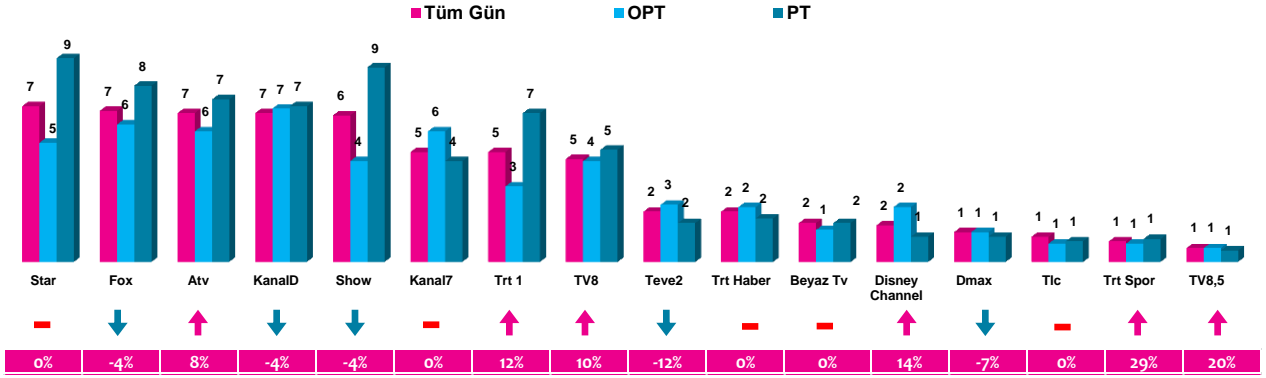

Haftalık TV İzlenme Payları % (Tüm Kişiler)

*Oklar ve altındaki değerler, kanalın Tüm-Gün izlenme payının bir önceki haftaya oranla yaşadığı değişim oranını göstermektedir.

İlk 25 TV Programı (Tüm Kişiler)

No	Kanal	Program	Yayın Günü	Rating (%)	Share (%)
1	STAR TV	ERKENCİ KUŞ	Salı	8,5	25,2
2	SHOW TV	MELEKLERİN AŞKI	Perşembe	4,8	15,2
3	TRT 1	EGE'NİN HAMSİSİ	Pazartesi	3,9	13,3
4	FOX TV	4NHK İLK AŞK	Cuma	3,7	11,5
5	TRT 1	ELİMİ BIRAKMA	Pazar	3,7	13,5
6	TRT 1	KALK GİDELİM	Cumartesi	3,6	13,7
7	SHOW TV	DARISI BAŞIMIZA	Çarşamba	3,3	10,4
8	FOX TV	YAPARSIN AŞKIM	Çarşamba	3,2	9,8
9	STAR TV	HOBBIT BEŞ ORDUNUN SAVAŞI (Y.S)	Cuma	2,8	9,7
10	TRT 1	ALTINORDU-FENERBAHÇE HAZIRLIK KARŞILAŞMASI	Cuma	2,8	9,1
11	STAR TV	VALERIAN VE BIN GEZEĞEN İMPARATORLUĞU (Y.S)	Pazartesi	2,7	9
12	FOX TV	FOX ANA HABER	Salı	2,7	11,4
13	STAR TV	ÜÇ KAĞITÇI (T.S)	Perşembe	2,7	9,6
14	ATV	HIZLI VE ÖFKELİ 5 RIO SOYGUNU (Y.S)	Cuma	2,7	8,5
15	KANAL D	ÇARKIFELEK	Cuma	2,7	8,9
16	STAR TV	ERKENCİ KUŞ (TKR)	Cumartesi	2,7	9,7
17	STAR TV	DONDURMAM GAYMAK (T.S)	Pazar	2,7	9,9
18	SHOW TV	SHOW ANA HABER	Pazartesi	2,6	11,3
19	STAR TV	KARANLIK FIRTINA (Y.S)	Cuma	2,5	8,5
20	ATV	KİM MİLYONER OLMAK İSTER	Cumartesi	2,5	8,7
21	ATV	GÖREVİMİZ TEHLİKE 5 (Y.S)	Pazar	2,5	8,7
22	KANAL D	HAYALET TETİKÇİ (Y.S)	Salı	2,4	7,8
23	KANAL D	HAYALET TETİKÇİ (Y.S) (TKR)	Salı	2,4	6,8
24	SHOW TV	GÜLDÜR GÜLDÜR SHOW (TKR)	Salı	2,4	7,2
25	ATV	TITANIC (Y.S)	Cumartesi	2,4	12,8

4 Zaman Dilimi - İlk 5 TV Programı

Saat Dilimi	No	Kanal	Program	Rating %
09:00-14:00 Sabah Kadın Kuşağı Hedef Kitle: Ev Kadınları	1	KANAL D	GELİNİM MUTFAKTA	2,6
	2	SHOW TV	DERYALI GÜNLER	1,7
	3	TRT 1	KÖTÜ EVLAT (Y.S)	1,7
	4	STAR TV	KIRALIK AŞK (TKR)	1,6
	5	KANAL D	MAGAZİN D CUMARTESİ	1,6
14:00-18:30 Öğlen Kadın Kuşağı Hedef Kitle: Ev Kadınları	1	KANAL 7	KÖRDÜĞÜM	2,8
	2	KANAL D	AŞKI MEMNU (TKR)	2,1
	3	ATV	TITANIC (Y.S) (TKR)	2,1
	4	ATV	SEN ANLAT KARADENİZ (TKR)	2
	5	KANAL D	MAGAZİN D YAZ	1,8
18:30-20:00 Ana Haber Kuşağı Hedef Kitle: Tüm Kişiler	1	FOX TV	FOX ANA HABER	2,7
	2	SHOW TV	SHOW ANA HABER	2,6
	3	ATV	ATV ANA HABER	2,1
	4	KANAL D	KANAL D HABER	2
	5	KANAL 7	KANAL 7 HABER SAATİ	1,7
20:00-24:00 Prime Time Hedef Kitle: Tüm Kişiler	1	STAR TV	ERKENCİ KUŞ	8,5
	2	SHOW TV	MELEKLERİN AŞKI	4,8
	3	TRT 1	EGE'NİN HAMSİSİ	3,9
	4	STAR TV	ERKENCİ KUŞ (ÖZET)	3,7
	5	FOX TV	4NHK İLK AŞK	3,7

Rating % Program yayını esnasında elde edilen izlenme oranıdır. (Baz: Tüm Evren) Share % Program yayını esnasında elde edilen izlenme payıdır. (Baz: o anda TV izleyenler)

'Darısı Başımıza' Sona Eriyor

Yapımcılığını **Gold Film**'in üstlendiği, yönetmenliğini **Barış Yöş**'ün yaptığı, başrollerinde **Mehmet Ozan Dolunay**, **Elif Doğan**, **Devrim Yakut** ve **Açelya Topaloğlu** gibi isimlerin yer aldığı **Show Tv**'nin dizisi **'Darısı Başımıza'** final kararı aldı. Dizi **1 Ağustos Çarşamba 20:00**'de yayınlanacak **5. bölümü** ile sona erecek.

'Nefes Nefese' 1 Ağustos'ta Star Tv'de