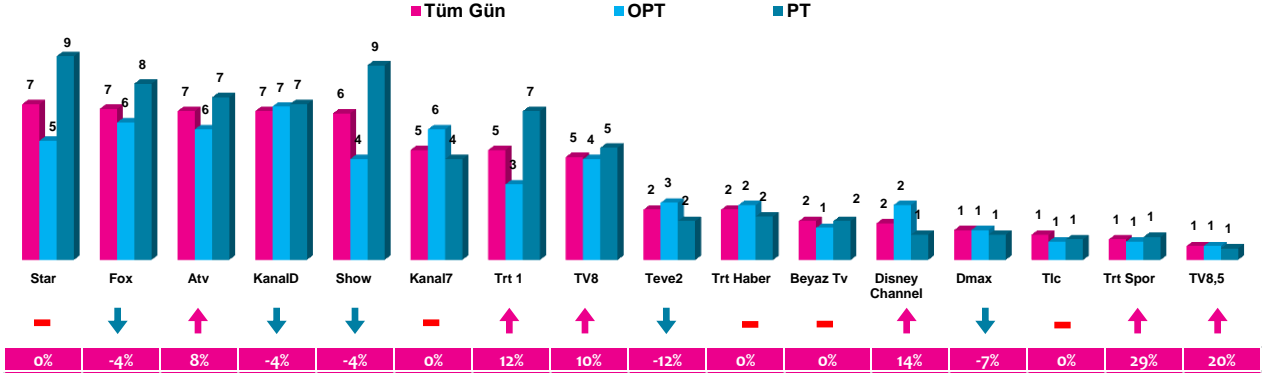

Haftalık TV İzlenme Payları % (Tüm Kişiler)

*Oklar ve altındaki değerler, kanalin Tüm-Gün izlenme payının bir önceki haftaya oranla yaşadığı değişim oranını göstermektedir.

İlk 25 TV Programı (Tüm Kişiler)

No	Kanal	Program	Yayın Günü	Rating (%)	Share (%)
1	STAR TV	ERKENCİ KUŞ	Salı	8,5	25,2
2	SHOW TV	MELEKLERİN AŞKI	Perşembe	4,8	15,2
3	TRT 1	EGE'NİN HAMSİSİ	Pazartesi	3,9	13,3
4	FOX TV	4NHK İLK AŞK	Cuma	3,7	11,5
5	TRT 1	ELİMİ BIRAKMA	Pazar	3,7	13,5
6	TRT 1	KALK GİDELİM	Cumartesi	3,6	13,7
7	SHOW TV	DARISI BAŞIMIZA	Çarşamba	3,3	10,4
8	FOX TV	YAPARSIN AŞKIM	Çarşamba	3,2	9,8
9	STAR TV	HOBBIT BEŞ ORDUNUN SAVAŞI (Y.S)	Cuma	2,8	9,7
10	TRT 1	ALTINORDU-FENERBAHÇE HAZIRLIK KARŞILAŞMASI	Cuma	2,8	9,1
11	STAR TV	VALERIAN VE BIN GEZEN İMPARATORLUĞU (Y.S)	Pazartesi	2,7	9
12	FOX TV	FOX ANA HABER	Salı	2,7	11,4
13	STAR TV	ÜÇ KAĞITÇI (T.S)	Perşembe	2,7	9,6
14	ATV	HIZLI VE ÖFKELİ 5 RIO SOYGUNU (Y.S)	Cuma	2,7	8,5
15	KANAL D	ÇARKIFELEK	Cuma	2,7	8,9
16	STAR TV	ERKENCİ KUŞ (TKR)	Cumartesi	2,7	9,7
17	STAR TV	DONDURMAM GAYMAK (T.S)	Pazar	2,7	9,9
18	SHOW TV	SHOW ANA HABER	Pazartesi	2,6	11,3
19	STAR TV	KARANLIK FIRTINA (Y.S)	Cuma	2,5	8,5
20	ATV	KİM MİLYONER OLMAK İSTER	Cumartesi	2,5	8,7
21	ATV	GÖREVİMİZ TEHLİKE 5 (Y.S)	Pazar	2,5	8,7
22	KANAL D	HAYALET TETİKÇİ (Y.S)	Salı	2,4	7,8
23	KANAL D	HAYALET TETİKÇİ (Y.S) (TKR)	Salı	2,4	6,8
24	SHOW TV	GÜLDÜR GÜLDÜR SHOW (TKR)	Salı	2,4	7,2
25	ATV	TITANIC (Y.S)	Cumartesi	2,4	12,8

4 Zaman Dilimi - İlk 5 TV Programı

Saat Dilimi	No	Kanal	Program	Rating%
09:00-14:00 Sabah Kadın Kuşağı Hedef Kitle: Ev Kadınları	1	KANAL D	GELİNİM MUTFAKTA	2,6
	2	SHOW TV	DERYALI GÜNLER	1,7
	3	TRT 1	KÖTÜ EVLAT (Y.S)	1,7
	4	STAR TV	KIRALIK AŞK (TKR)	1,6
	5	KANAL D	MAGAZİN D CUMARTESİ	1,6
14:00-18:30 Öğlen Kadın Kuşağı Hedef Kitle: Ev Kadınları	1	KANAL 7	KÖRDÜĞÜM	2,8
	2	KANAL D	AŞKI MEMNU (TKR)	2,1
	3	ATV	TITANIC (Y.S) (TKR)	2,1
	4	ATV	SEN ANLAT KARADENİZ (TKR)	2
	5	KANAL D	MAGAZİN D YAZ	1,8
18:30-20:00 Ana Haber Kuşağı Hedef Kitle: Tüm Kişiler	1	FOX TV	FOX ANA HABER	2,7
	2	SHOW TV	SHOW ANA HABER	2,6
	3	ATV	ATV ANA HABER	2,1
	4	KANAL D	KANAL D HABER	2
	5	KANAL 7	KANAL 7 HABER SAATİ	1,7
20:00-24:00 Prime Time Hedef Kitle: Tüm Kişiler	1	STAR TV	ERKENCİ KUŞ	8,5
	2	SHOW TV	MELEKLERİN AŞKI	4,8
	3	TRT 1	EGE'NİN HAMSİSİ	3,9
	4	STAR TV	ERKENCİ KUŞ (ÖZET)	3,7
	5	FOX TV	4NHK İLK AŞK	3,7

Rating % Program yayını esnasında elde edilen izlenme oranıdır. (Baz: Tüm Evren) Share % Program yayını esnasında elde edilen izlenme payıdır. (Baz: o anda TV izleyenler)

'Darısı Başımıza' Sona Eriyor

Yapımcılığını **Gold Film**'in üstlendiği, yönetmenliğini **Barış Yöş**'ün yaptığı, başrollerinde **Mehmet Ozan Dolunay**, **Elif Doğan**, **Devrim Yakut** ve **Açelya Topaloğlu** gibi isimlerin yer aldığı **Show Tv**'nin dizisi **'Darısı Başımıza'** final kararı aldı. Dizi **1 Ağustos Çarşamba 20:00**'de yayınlanacak **5. bölümü** ile sona erecek.

'Nefes Nefese' 1 Ağustos'ta Star Tv'de