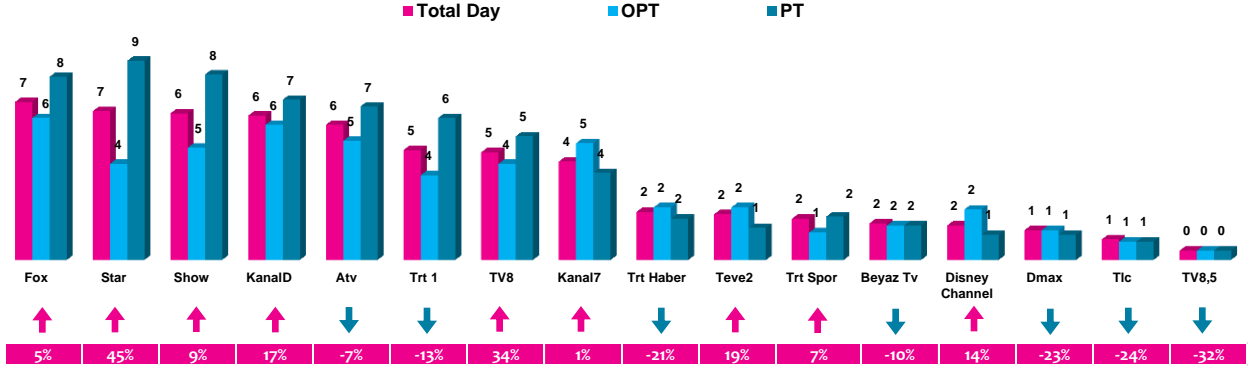

Haftalık TV İzlenme Payları % (Tüm Kişiler)

*Oklar ve altındaki değerler, kanalın Tüm-Gün izlenme payının bir önceki haftaya oranla yaşadığı değişim oranını göstermektedir.

İlk 25 TV Programı (Tüm Kişiler)

No	Kanal	Program	Yayın Günü	Rating (%)	Share (%)
1	STAR TV	ERKENÇİ KUŞ	Salı	8,7	26
2	TRT 1	ELİMİ BIRAKMA	Pazar	4,8	15,3
3	KANAL D	KOCA KOCA YALANLAR	Pazartesi	4,3	13,1
4	SHOW TV	MELEKLERİN AŞKI	Perşembe	4,2	13,2
5	STAR TV	NEFES NEFESE	Çarşamba	4,1	12,8
6	TRT 1	EGE'NİN HAMSİSİ	Pazartesi	3,9	12,1
7	KANAL D	ÇOCUKLAR DUYMASIN	Çarşamba	3,7	11,2
8	FOX TV	4NİK İLK AŞK	Cuma	3,7	11,4
9	STAR TV	DAĞ 2 (T.S)	Perşembe	3,6	11,8
10	FOX TV	YAPARSIN AŞKIM	Çarşamba	3,5	10
11	TRT 1	KALK GİDELİM	Cumartesi	3,3	11,8
12	SHOW TV	GÜLDÜR GÜLDÜR SHOW (TKR)	Pazar	3,1	9,9
13	ATV	KİM MİLYONER OLMAK İSTER	Pazartesi	3	8,6
14	FOX TV	FOX ANA HABER	Çarşamba	2,9	12,2
15	SHOW TV	SHOW ANA HABER	Salı	2,6	10,4
16	ATV	BOLUK (T.S)	Perşembe	2,5	7,9
17	SHOW TV	OFLU HOCA'NIN SİFRESİ (T.S)	Salı	2,4	7
18	ATV	ATV ANA HABER	Cuma	2,4	11,2
19	KANAL D	ÇARKIFELEK	Cuma	2,4	8,3
20	STAR TV	ŞARK BULBULU (T.S)	Cuma	2,4	8,2
21	TV8	DÜĞÜN DERNEK 2 SÜNNET (T.S)	Cuma	2,4	7,5
22	FOX TV	FOX ANA HABER HAFTA SONU	Cumartesi	2,4	10,8
23	ATV	HITMAN AJAN 47 (Y.S)	Salı	2,3	6,8
24	ATV	ÇILGIN HIRSIZ 2 (Y.S)	Çarşamba	2,3	6,7
25	ATV	X-MEN GEÇMİŞ GÜNLER GELECEK (Y.S)	Salı	2,2	7,7

4 Zaman Dilimi - İlk 5 TV Programı

Saat Dilimi	No	Kanal	Program	Rating %
09:00-14:00 Sabah Kadın Kuşağı Hedef Kitle: Ev Kadınları	1	KANAL D	GELİNİM MUTFAKTA	2,9
	2	ATV	AŞK VE MAVİ (TKR)	1,8
	3	FOX TV	YAPARSIN AŞKIM (TKR)	1,8
	4	KANAL D	MAGAZİN D CUMARTESİ	1,7
	5	ATV	ATV GÜN ORTASI	1,6
14:00-18:30 Öğlen Kadın Kuşağı Hedef Kitle: Ev Kadınları	1	TV8	YEMEKTİYİZ	2,7
	2	KANAL 7	KÖRDÜĞÜM	2,5
	3	KANAL 7	KANAL 7 HABER SAATİ	2,4
	4	KANAL D	MAGAZİN D YAZ	2
	5	KANAL D	AŞKI MEMNU (TKR)	2
18:30-20:00 Ana Haber Kuşağı Hedef Kitle: Tüm Kişiler	1	ATV	KİM MİLYONER OLMAK İSTER	3
	2	FOX TV	FOX ANA HABER	2,9
	3	SHOW TV	GÜLDÜR GÜLDÜR SHOW (TKR)	2,7
	4	SHOW TV	SHOW ANA HABER	2,6
	5	ATV	BÖLÜK (T.S)	2,5
20:00-24:00 Prime Time Hedef Kitle: Tüm Kişiler	1	STAR TV	ERKENÇİ KUŞ	8,7
	2	TRT 1	ELİMİ BIRAKMA	4,8
	3	KANAL D	KOCA KOCA YALANLAR	4,3
	4	SHOW TV	MELEKLERİN AŞKI	4,2
	5	STAR TV	NEFES NEFESE	4,1

Rating % Program yayını esnasında elde edilen izlenme oranıdır. (Baz: Tüm Evren) Share % Program yayını esnasında elde edilen izlenme payıdır. (Baz: o anda TV izleyenler)

'Muhteşem İkili' Kanal D'de Başlıyor

Yapımını TMC, yapımcılığını Erol Avcı'nın üstlendiği, senaryosunu Başar Başaran ve Emre Özdür'ün yazdığı, yönetmenliğini ise Çağatay Tosun'un yapacağı yeni dizinin başrollerinde İbrahim Çelikkol ve Kerem Bursin yer alacak. **'Muhteşem İkili'** Ekim ayında Kanal D'de başlıyor.

'Keşke Hiç Büyümeseydik' Show Tv Ekranlarında

Yapımcılığını ve Senaristliğini Birol Güven'in, yönetmenliğini Mustafa Uğur Yağcıoğlu'nun yapacağı **'Keşke Hiç Büyümeseydik'** dizisinin kadrosunda Ege Aydan, Burcu Kara, Açelya Akkoyun, Murat Kılıç gibi isimler yer alıyor. **'Keşke Hiç Büyümeseydik'** 09 Eylül Pazar günü saat 20:00'de Show Tv'de.

BluTv'den Yeni Dizi