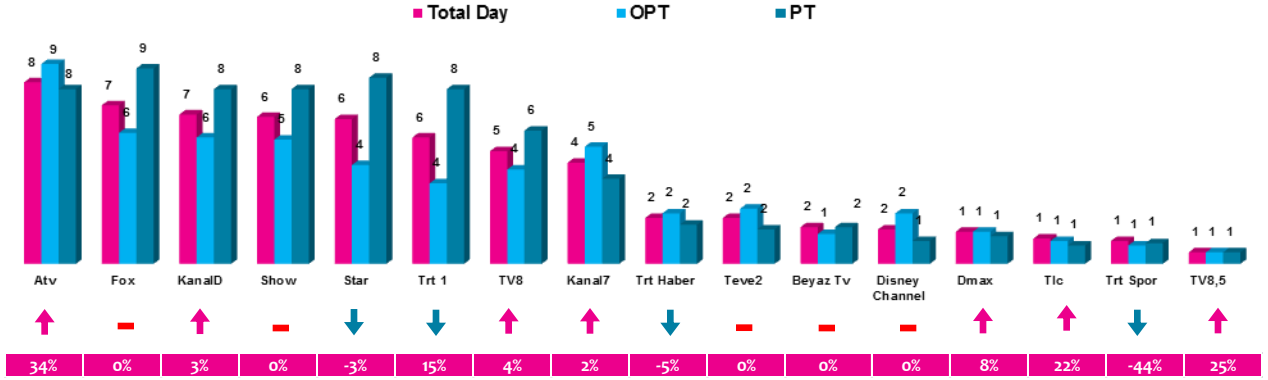

Haftalık TV İzlenme Payları % (Tüm Kişiler)

*Oklar ve altındaki değerler, kanalın Tüm-Gün izlenme payının bir önceki haftaya oranla yaşadığı değişim oranını göstermektedir.

İlk 25 TV Programı (Tüm Kişiler)

No	Kanal	Program	Yayın Günü	Rating (%)	Share (%)
1	STAR TV	ERKENÇİ KUŞ	Salı	8,1	25
2	TRT 1	TÜRKİYE-RUSYA UEFA ULUSLAR LİĞİ KARŞILAŞMASI	Cuma	6,6	18,8
3	TRT 1	ELİMİ BIRAKMA	Pazar	5,7	16,3
4	KANAL D	KOCA KOCA YALANLAR	Pazartesi	4,3	13,1
5	SHOW TV	MELEKLERİN AŞKI	Perşembe	4,3	12,4
6	KANAL D	ÇOCUKLAR DUYMASIN	Çarşamba	4,1	11,6
7	TRT 1	KALK GİDELİM	Cumartesi	4	12,8
8	ATV	HIZLI VE ÖFKELİ 6 (Y.S)	Çarşamba	3,9	10,5
9	STAR TV	NEFES NEFESE	Çarşamba	3,9	11,1
10	FOX TV	YAPARSIN AŞKIM	Pazar	3,9	10
11	TRT 1	EGE'NİN HAMSİSİ	Pazartesi	3,8	11,8
12	FOX TV	FOX ANA HABER	Perşembe	3,6	13,1
13	FOX TV	4NİK İLK AŞK	Cuma	3,4	9,5
14	TV8	MASTERCHEF TÜRKİYE	Pazar	3,2	8,9
15	ATV	MÜGE ANLI İLE TATLI SERT	Salı	3	18,1
16	ATV	KİM MİLYONER OLMAK İSTER	Pazartesi	2,9	8
17	STAR TV	SAHTE KABADAYI (T.S)	Cuma	2,9	8,6
18	TV8	DÜĞÜN DERNEK (T.S)	Cuma	2,9	7,8
19	SHOW TV	SHOW ANA HABER	Salı	2,8	11,3
20	SHOW TV	GÜLDÜR GÜLDÜR SHOW (TKR)	Çarşamba	2,8	7,8
21	ATV	ARANIYOR (Y.S)	Perşembe	2,8	9,5
22	KANAL D	ÇARKIFELEK	Cuma	2,8	8,1
23	ATV	LABİRENT ÖLÜMCÜL KAÇIŞ (Y.S)	Pazar	2,8	7
24	ATV	TAKİP 3 SON KARŞILAŞMA (Y.S)	Perşembe	2,7	7,1
25	STAR TV	CELAL İLE CEREN (T.S)	Perşembe	2,7	7,6

4 Zaman Dilimi - İlk 5 TV Programı

Saat Dilimi	No	Kanal	Program	Rating%
09:00-14:00 Sabah Kadın Kuşağı Hedef Kitle: Ev Kadınları	1	ATV	MÜGE ANLI İLE TATLI SERT	4,9
	2	ATV	ATV GÜN ORTASI	2,7
	3	KANAL D	GELİNİM MUTFAKTA	2,7
	4	FOX TV	BİZİM HİKAYE (TKR)	1,9
	5	FOX TV	YAPARSIN AŞKIM (TKR)	1,8
14:00-18:30 Öğlen Kadın Kuşağı Hedef Kitle: Ev Kadınları	1	TV8	YEMEKTİYİZ	3,2
	2	KANAL D	AŞKI MEMNU (TKR)	3,1
	3	KANAL 7	KÖRDÜĞÜM	3
	4	ATV	ESRA EROL'DA	2,7
	5	KANAL D	GELİNİM MUTFAKTA	2,7
18:30-20:00 Ana Haber Kuşağı Hedef Kitle: Tüm Kişiler	1	FOX TV	FOX ANA HABER	3,6
	2	SHOW TV	SHOW ANA HABER	2,8
	3	ATV	ATV ANA HABER	2,3
	4	KANAL D	BUKET AYDIN'LA KANAL D HABER	2
	5	STAR TV	STAR ANA HABER	1,7
20:00-24:00 Prime Time Hedef Kitle: Tüm Kişiler	1	STAR TV	ERKENÇİ KUŞ	8,1
	2	TRT 1	TÜRKİYE-RUSYA UEFA ULUSLAR LİĞİ KARŞILAŞMASI	6,6
	3	TRT 1	ELİMİ BIRAKMA	5,7
	4	KANAL D	KOCA KOCA YALANLAR	4,3
	5	SHOW TV	MELEKLERİN AŞKI	4,3

Rating % Program yayını esnasında elde edilen izlenme oranıdır. (Baz: Tüm Evren) Share % Program yayını esnasında elde edilen izlenme payıdır. (Baz: o anda TV izleyenler)

'Bir Deli Rüzgar' Fox Tv'de Başlıyor

Yapımcılığını TMF Film'in, yönetmenliğini Altan Dönmez'in yapacağı ve senaryosunu Volkan Gürse'in yazacağı yeni dizinin başrollerini; Hatice Aslan, Pınar Deniz, Berk Cankat, Almıla Ada gibi isimler paylaşıyor. **'Bir Deli Rüzgar'** 15 Eylül Cumartesi günü Fox Tv'de başlıyor.

'Gülperi' Show Tv Ekranlarında

Timur Savcı ve Burak Sağyaşar'ın yapımcılığını yaptığı, yönetmenliğini Cem Karcı'nın yapacağı dizinin başrollerini Nurgül Yeşilçay ve Timuçin Esen paylaşacak. **'Gülperi'** 14 Eylül Cuma günü saat 20:00'de Show Tv'de.

'Bir Zamanlar Çukurova' Atv'de