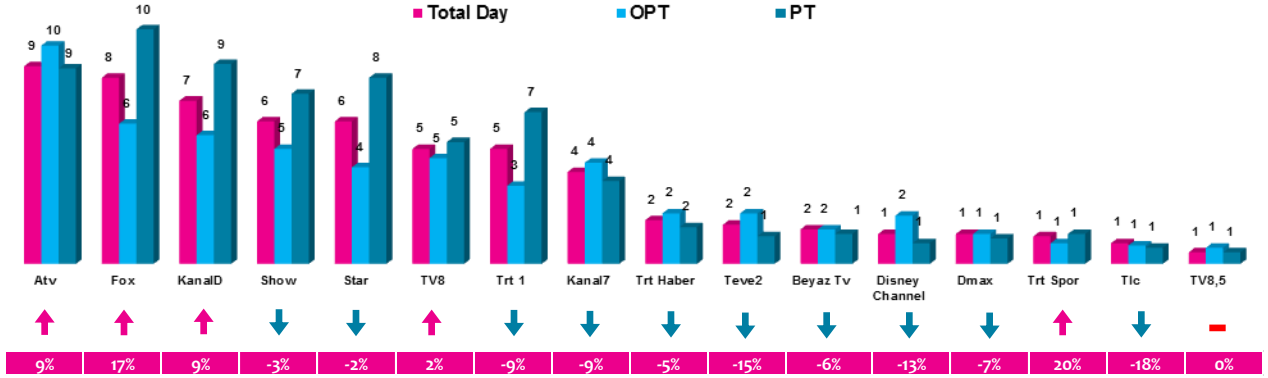

Haftalık TV İzlenme Payları % (Tüm Kişiler)

*Oklar ve altındaki değerler, kanalin Tüm-Gün izlenme payının bir önceki haftaya oranla yaşadığı değişim oranını göstermektedir.

İlk 25 TV Programı (Tüm Kişiler)

No	Kanal	Program	Yayın Günü	Rating (%)	Share (%)
1	STAR TV	ERKENCİ KUŞ	Salı	9,2	24,1
2	TRT 1	İŞVEÇ-TÜRKİYE UEFA ULUSLAR LİGİ KARŞILAŞMASI	Pazar	9,1	23,1
3	FOX TV	BİZİM HİKAYE	Perşembe	7,2	18,1
4	KANAL D	ARKA SOKAKLAR	Cuma	7,1	17,8
5	ATV	BİR ZAMANLAR ÇUKUROVA	Perşembe	6,2	16,7
6	FOX TV	YASAK ELMA	Pazar	5,5	14,1
7	TRT 1	ELİMİ BIRAKMA	Pazar	5,5	14,6
8	SHOW TV	GÜLPERİ	Cuma	5	13,7
9	KANAL D	ÇOCUKLAR DUYMASIN	Çarşamba	4,6	12
10	FOX TV	YAPARSIN AŞKIM	Çarşamba	4,2	9,9
11	STAR TV	NEFES NEFESE	Çarşamba	4,1	11,1
12	FOX TV	FOX ANA HABER	Cuma	4	13,1
13	KANAL D	KOCA KOCA YALANLAR	Pazar	3,9	10
14	ATV	KİM MİLYONER OLMAK İSTER	Cumartesi	3,9	9,8
15	FOX TV	BİR DELİ RÜZGAR	Cumartesi	3,9	11,5
16	TRT 1	KALK GİDELİM	Cumartesi	3,9	10,8
17	KANAL D	CEHENNEM (Y.S)	Pazar	3,7	9,3
18	ATV	LABİRENT ALEV DENEYLERİ (Y.S)	Çarşamba	3,6	8,7
19	ATV	MÜGE ANLI İLE TATLI SERT	Salı	3,5	20,6
20	TV8	MASTERCHEF TÜRKİYE	Pazar	3,5	9,2
21	STAR TV	SEN SAĞ BEN SELAMET (T.S)	Pazar	3,3	7,9
22	SHOW TV	SHOW ANA HABER	Perşembe	3,3	10,8
23	FOX TV	4NİK İLK AŞK	Cuma	3,2	7,7
24	TRT 1	KURTLAR VADİSİ VATAN (T.S)	Çarşamba	3,1	7,7
25	SHOW TV	MELEKLERİN AŞKI	Perşembe	3,1	8

4 Zaman Dilimi - İlk 5 TV Programı

Saat Dilimi	No	Kanal	Program	Rating%
09:00-14:00 Sabah Kadın Kuşağı Hedef Kitle: Ev Kadınları	1	ATV	MÜGE ANLI İLE TATLI SERT	5,5
	2	ATV	ATV GÜN ORTASI	2,9
	3	KANAL D	GELİNİM MUTFAKTA	2,8
	4	FOX TV	BİZİM HİKAYE (TKR)	2,4
	5	TV8	BUGÜN DÜĞÜNÜMÜZ VAR	2
14:00-18:30 Öğlen Kadın Kuşağı Hedef Kitle: Ev Kadınları	1	ATV	ESRA EROL'DA	3,4
	2	TV8	YEMEKTİYİZ	3,4
	3	KANAL D	GELİNİM MUTFAKTA	2,8
	4	FOX TV	ZUHAL TOPAL'LA SOFRADA	2,3
	5	ATV	ATV GÜN ORTASI	2,1
18:30-20:00 Ana Haber Kuşağı Hedef Kitle: Tüm Kişiler	1	FOX TV	FOX ANA HABER	4
	2	SHOW TV	SHOW ANA HABER	3,3
	3	ATV	ATV ANA HABER	3
	4	KANAL D	BUKET AYDIN'LA KANAL D HABER	2,3
	5	KANAL D	KANAL D HABER HAFTA SONU	2,2
20:00-24:00 Prime Time Hedef Kitle: Tüm Kişiler	1	STAR TV	ERKENCİ KUŞ	9,2
	2	TRT 1	İŞVEÇ-TÜRKİYE UEFA ULUSLAR LİGİ KARŞILAŞMASI	9,1
	3	FOX TV	BİZİM HİKAYE	7,2
	4	KANAL D	ARKA SOKAKLAR	7,1
	5	ATV	BİR ZAMANLAR ÇUKUROVA	6,2

Rating % Program yayını esnasında elde edilen izlenme oranıdır. (Baz: Tüm Evren) Share % Program yayını esnasında elde edilen izlenme payıdır. (Baz: o anda TV izleyenler)

'Sen Anlat Karadeniz' 19 Eylül'de Yayında

Başrollerini Ulaş Tuna Aslantepe, İrem Helvacıoğlu, Sinan Tuzcu, Öykü Gürman ve Mehmet Ali Nuroğlu'nun paylaştığı **'Sen Anlat Karadeniz'** 2. sezonun ilk bölümü ile **19 Eylül Çarşamba** günü saat **20:00'** de **Atv'** de.

'Bir Umut Yeter' Kanal D'de

Yapımcılığını MF Yapım'ın, yönetmenliğini Yusuf Pirhasan'ın üstleneceği, senaryosunu ise Melis Civelek'in yazacağı, başrollerini Tolgahan Sayışman, Esra Bilgiç Töre, Hazal Subaşı'nın paylaşacağı yeni dizi **'Bir Umut Yeter'** **27 Eylül Perşembe** günü **Kanal D'** de başlıyor.

'İstanbullu Gelin' Star Tv'de Başlıyor