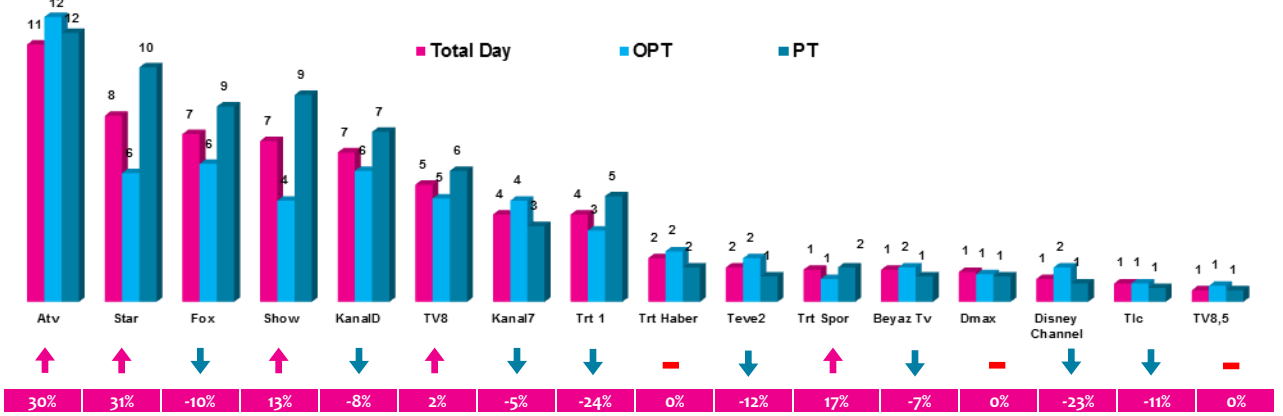

Haftalık TV İzlenme Payları % (Tüm Kişiler)

*Oklar ve altındaki değerler, kanalin Tüm-Gün izlenme payının bir önceki haftaya oranla yaşadığı değişim oranını göstermektedir.

İlk 25 TV Programı (Tüm Kişiler)

No	Kanal	Program	Yayın Günü	Rating (%)	Share (%)
1	ATV	SEN ANLAT KARADENİZ	Çarşamba	13,4	33
2	SHOW TV	ÇUKUR	Pazartesi	8,7	21,1
3	ATV	BİR ZAMANLAR ÇUKUROVA	Perşembe	8	19,5
4	STAR TV	SÖZ	Pazartesi	7,2	17,7
5	KANAL D	ARKA SOKAKLAR	Cuma	7	16,5
6	STAR TV	ERKENCİ KUŞ	Cumartesi	6,7	17,5
7	TRT 1	ELİMİ BIRAKMA	Pazar	5,8	15,4
8	STAR TV	UFAK TEFEK CİNAYETLER	Salı	5,7	15,2
9	SHOW TV	GÜLPERİ	Cuma	5,6	14,3
10	STAR TV	AVLU	Perşembe	5,2	13
11	SHOW TV	YENİ GELİN	Cumartesi	5,1	13
12	FOX TV	BİZİM HİKAYE	Perşembe	4,9	11,7
13	FOX TV	YASAK ELMA	Pazartesi	4,6	10,7
14	STAR TV	İSTANBULLU GELİN	Cuma	4,6	12,3
15	FOX TV	FATİH PORTAKAL İLE FOX ANA HABER	Pazartesi	4,5	14,3
16	ATV	AŞK VE MAVİ	Cuma	4,2	10
17	ATV	MÜGE ANLI İLE TATLI SERT	Çarşamba	4,1	28
18	TV8	KIZIM	Çarşamba	3,9	9,2
19	FOX TV	YAPARSIN AŞKIM	Pazar	3,9	9,2
20	FOX TV	HADİ BE OĞLUM (T.S)	Salı	3,7	8,7
21	FOX TV	GÜLBİN TOSUN İLE FOX ANA HABER HAFTA SONU	Cumartesi	3,7	12,5
22	KANAL D	ALVİN VE SİNCAPLAR YOL MACERASI (Y.S)	Salı	3,6	9
23	FOX TV	BİR DELİ RÜZGAR	Cumartesi	3,4	8,5
24	SHOW TV	SHOW ANA HABER	Pazar	3,4	11
25	ATV	EŞKİYA DÜNYAYA HÜKÜMDAR OLMAZ (TKR)	Salı	3,3	8

4 Zaman Dilimi - İlk 5 TV Programı

Saat Dilimi	No	Kanal	Program	Rating%
09:00-14:00 Sabah Kadın Kuşağı Hedef Kitle: Ev Kadınları	1	ATV	MÜGE ANLI İLE TATLI SERT	7,3
	2	ATV	ATV GÜN ORTASI	3,6
	3	KANAL D	GELİNİM MUTFAKTA	3,1
	4	ATV	BİR ZAMANLAR ÇUKUROVA (TKR)	2,3
	5	STAR TV	ERKENCİ KUŞ (TKR)	2
14:00-18:30 Öğlen Kadın Kuşağı Hedef Kitle: Ev Kadınları	1	ATV	ESRA EROL'DA	4,1
	2	TV8	YEMEKTEYİZ	3,6
	3	ATV	ATV GÜN ORTASI	3,6
	4	KANAL D	GELİNİM MUTFAKTA	3,1
	5	STAR TV	BENİ AFFET	2,7
18:30-20:00 Ana Haber Kuşağı Hedef Kitle: Tüm Kişiler	1	FOX TV	FATİH PORTAKAL İLE FOX ANA HABER	4,5
	2	SHOW TV	SHOW ANA HABER	3,4
	3	ATV	ATV ANA HABER	3,3
	4	KANAL D	BUKET AYDIN'LA KANAL D HABER	2,5
	5	STAR TV	STAR ANA HABER	2,1
20:00-24:00 Prime Time Hedef Kitle: Tüm Kişiler	1	ATV	SEN ANLAT KARADENİZ	13,4
	2	SHOW TV	ÇUKUR	8,7
	3	ATV	BİR ZAMANLAR ÇUKUROVA	8
	4	STAR TV	SÖZ	7,2
	5	KANAL D	ARKA SOKAKLAR	7

Rating % Program yayını esnasında elde edilen izlenme oranıdır. (Baz: Tüm Evren) Share % Program yayını esnasında elde edilen izlenme payıdır. (Baz: o anda TV izleyenler)

'Eşkiya Dünyaya Hükümdar Olmaz' Atv'de Başlıyor

Yapımcılığını Raci Şaşmaz'ın yaptığı, başrollerini Deniz Çakır ve Oktay Kaynarca'nın paylaştığı **'Eşkiya Dünyaya Hükümdar Olmaz'** 25 Eylül Salı günü saat 20:00'de yeni sezonun ilk bölümüyle **Atv'de**.

'4N1K' Sona Eriyor

Öner Arslanel'in yapımcılığını üstlendiği, başrollerinde Gözde Mutluer, Atakan Hoşgören ve Cihan Şimşek gibi isimlerin yer aldığı **'4N1K'** 28 Eylül Cuma günü final bölümüyle **Fox Tv'de**.

'Kadın' 02 Ekim'de Başlıyor

Yapımcılığını Med Yapım ile MF Yapım'ın üstlendiği, yönetmenliğini Nadim Güç'ün, senaryosunu Hande Altaylı'nın yazdığı ve başrollerini Özge Özpınırççı ve Caner Cindoruk'un paylaştığı **'Kadın'** dizisi 02 Ekim Salı günü saat 20:00'de **Fox Tv'de** devam ediyor.