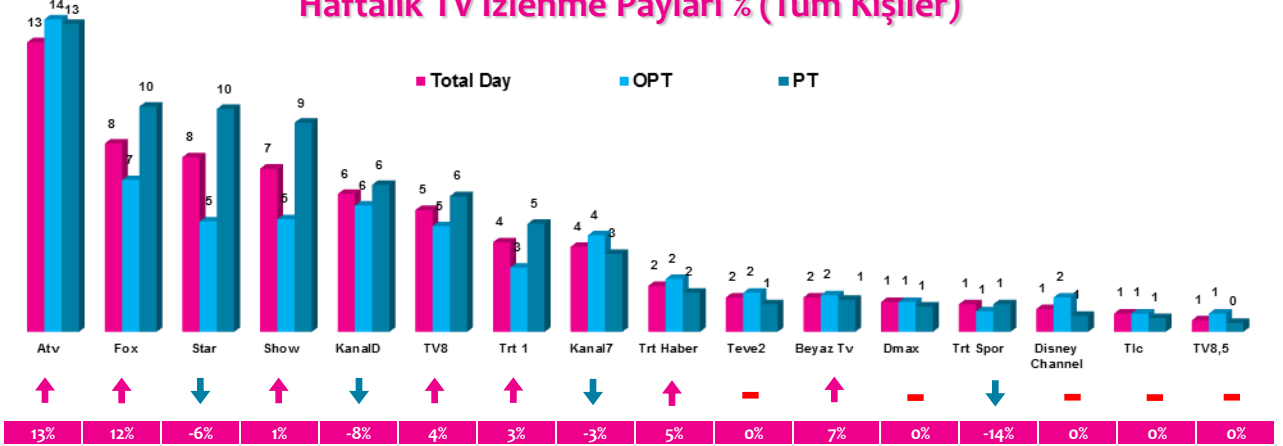

Haftalık TV İzlenme Payları % (Tüm Kişiler)

*Oklar ve altındaki değerler, kanalın Tüm-Gün izlenme payının bir önceki haftaya oranla yaşadığı değişim oranını göstermektedir.

İlk 25 TV Programı (Tüm Kişiler)

No	Kanal	Program	Yayın Günü	Rating (%)	Share (%)
1	ATV	SEN ANLAT KARADENİZ	Çarşamba	12,8	31,7
2	ATV	BİR ZAMANLAR ÇUKUROVA	Perşembe	10,2	24
3	SHOW TV	ÇUKUR	Pazartesi	8,4	20,1
4	ATV	EŞKİYA DÜNYAYA HÜKÜMDAR OLMAZ	Salı	7,8	18,9
5	STAR TV	SÖZ	Pazartesi	6,8	16,1
6	FOX TV	AYLA (T.S)	Salı	6,7	15,2
7	KANAL D	ARKA SOKAKLAR	Cuma	6,6	15,2
8	TRT 1	ELİMİ BIRAKMA	Pazar	6,3	16,4
9	FOX TV	BİZİM HİKAYE	Perşembe	6,2	14,4
10	STAR TV	ERKENÇİ KUŞ	Cumartesi	6,2	15,6
11	TV8	KIZIM	Cuma	5,8	13,1
12	STAR TV	AVLU	Perşembe	5,7	13
13	FOX TV	FATİH PORTAKAL İLE FOX ANA HABER	Çarşamba	5,6	14,6
14	ATV	MÜGE ANLI İLE TATLI SERT	Pazartesi	5,4	36,6
15	SHOW TV	YENİ GELİN	Cumartesi	5,3	12,5
16	STAR TV	UFAK TEFEK CİNAYETLER	Salı	5	12,5
17	SHOW TV	GÜLPERİ	Cuma	4,7	11,4
18	FOX TV	YASAK ELMA	Pazartesi	4,6	10,9
19	ATV	PARA PİYASALARI	Çarşamba	4,6	12,4
20	FOX TV	YAPARSIN AŞKIM	Pazar	4,6	10,3
21	ATV	AŞK VE MAVİ	Cuma	4,2	9,5
22	ATV	ATV ANA HABER	Çarşamba	4,1	12,7
23	STAR TV	İSTANBULLU GELİN	Cuma	4,1	9,8
24	SHOW TV	SHOW ANA HABER	Cumartesi	3,9	12,1
25	KANAL D	ÇOCUKLAR DUYMASIN	Çarşamba	3,7	8,4

4 Zaman Dilimi - İlk 5 TV Programı

Saat Dilimi	No	Kanal	Program	Rating%
09:00-14:00 Sabah Kadın Kuşağı Hedef Kitle: Ev Kadınları	1	ATV	MÜGE ANLI İLE TATLI SERT	9,5
	2	ATV	ATV GÜN ORTASI	3,6
	3	KANAL D	GELİNİM MUTFAKTA	3,2
	4	ATV	BİR ZAMANLAR ÇUKUROVA (TKR)	2,3
	5	ATV	PROF.DR.NİHAT HATİPOĞLU SORULARINIZI CEVAPLIYOR	2,1
14:00-18:30 Öğlen Kadın Kuşağı Hedef Kitle: Ev Kadınları	1	ATV	ESRA EROL'DA	5,1
	2	TV8	YEMEKTEYİZ	3,9
	3	KANAL D	GELİNİM MUTFAKTA	3,2
	4	ATV	BENİ BIRAKMA	3,2
	5	STAR TV	BENİ AFFET	3,1
18:30-20:00 Ana Haber Kuşağı Hedef Kitle: Tüm Kişiler	1	FOX TV	FATİH PORTAKAL İLE FOX ANA HABER	5,6
	2	ATV	ATV ANA HABER	4,1
	3	SHOW TV	SHOW ANA HABER	3,9
	4	STAR TV	STAR ANA HABER	2,4
	5	KANAL D	BUKET AYDIN'LA KANAL D HABER	2,4
20:00-24:00 Prime Time Hedef Kitle: Tüm Kişiler	1	ATV	SEN ANLAT KARADENİZ	12,8
	2	ATV	BİR ZAMANLAR ÇUKUROVA	10,2
	3	SHOW TV	ÇUKUR	8,4
	4	ATV	EŞKİYA DÜNYAYA HÜKÜMDAR OLMAZ	7,8
	5	STAR TV	SÖZ	6,8

Rating % Program yayını esnasında elde edilen izlenme oranıdır. (Baz: Tüm Evren) Share % Program yayını esnasında elde edilen izlenme payıdır. (Baz: o anda TV izleyenler)

'Ağlama Anne' Atv'de Başlıyor

NTC Medya Mehmet Yiğit Alp'in yapımcılığını üstlendiği, senaryosunu Serdar Oğuz'un yazdığı dizinin başrollerini Birce Akalay, Özlem Yılmaz, Cansel Elçin gibi isimler paylaşıyor. **'Ağlama Anne' 07 Ekim Pazar günü saat 20:00'de Atv'de başlıyor.**

'Bir Litre Gözyaşı' Kanal D'de

Yapımcılığını Medyapım-MF yapım'ın üstlendiği, yönetmenliğini Serhan Şahin'in, senaryosunu ise Neşe Şen, Sertaç Ergin ve Gül Meriç Özen'in yazdığı yeni dizinin başrollerini Sanem Çelik ve Miray Daner paylaşacak. **'Bir Litre Gözyaşı' 07 Ekim Pazar günü Kanal D'de.**

'Payitaht Abdülhamid' 05 Ekim'de Başlıyor